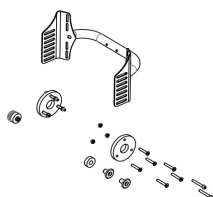

# Set de ensanchamiento de asiento Cleo

Cleo tiene disponible un set de ensanchamiento de asiento de unos 2 cm aproximadamente.

## Modelos y tallas

- 3275-15SW Set ensanchamiento de asiento - Para silla con respaldo fijo
- 3276-15SW Set ensanchamiento de asiento - Para silla con respaldo reclinable