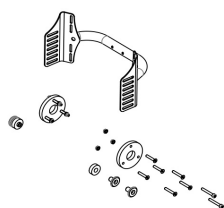

Set de ensanchamiento de asiento Cleo

Cleo tiene disponible un set de ensanchamiento de asiento de unos 2 cm aproximadamente.

Modelos y tallas

- 3275-15SW Set ensanchamiento de asiento - Para silla con respaldo fijo
- 3276-15SW Set ensanchamiento de asiento - Para silla con respaldo reclinable