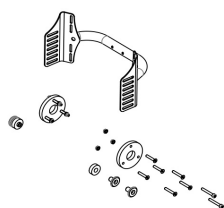

# Set de ensanchamiento de asiento Cleo

Cleo tiene disponible un set de ensanchamiento de asiento de unos 2 cm aproximadamente.

## Modelos y tallas

- 3275-15SW Set ensanchamiento de asiento - Para silla con respaldo fijo
- 3276-15SW Set ensanchamiento de asiento - Para silla con respaldo reclinable