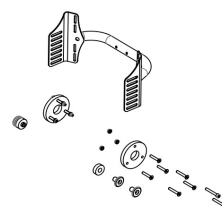

Set de ensanchamiento de asiento Cleo

Cleo tiene disponible un set de ensanchamiento de asiento de unos 2 cm aproximadamente.

Modelos y tallas

- 3275-15SW Set ensanchamiento de asiento - Para silla con respaldo fijo
- 3276-15SW Set ensanchamiento de asiento - Para silla con respaldo reclinable