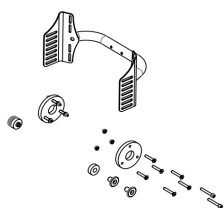

Set de ensanchamiento de asiento Cleo

Cleo tiene disponible un set de ensanchamiento de asiento de unos 2 cm aproximadamente.

Modelos y tallas

- 3275-15SW Set ensanchamiento de asiento - Para silla con respaldo fijo
- 3276-15SW Set ensanchamiento de asiento - Para silla con respaldo reclinable