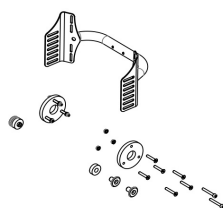

# Set de ensanchamiento de asiento Cleo

Cleo tiene disponible un set de ensanchamiento de asiento de unos 2 cm aproximadamente.

## Modelos y tallas

- 3275-15SW Set ensanchamiento de asiento - Para silla con respaldo fijo
- 3276-15SW Set ensanchamiento de asiento - Para silla con respaldo reclinable