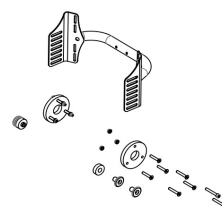

# Set de ensanchamiento de asiento Cleo

Cleo tiene disponible un set de ensanchamiento de asiento de unos 2 cm aproximadamente.

## Modelos y tallas

- 3275-15SW Set ensanchamiento de asiento - Para silla con respaldo fijo
- 3276-15SW Set ensanchamiento de asiento - Para silla con respaldo reclinable