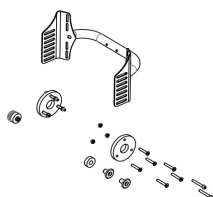

Set de ensanchamiento de asiento Cleo

Cleo tiene disponible un set de ensanchamiento de asiento de unos 2 cm aproximadamente.

Modelos y tallas

- 3275-15SW Set ensanchamiento de asiento - Para silla con respaldo fijo
- 3276-15SW Set ensanchamiento de asiento - Para silla con respaldo reclinable