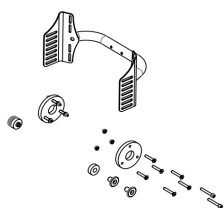

# Set de ensanchamiento de asiento Cleo

Cleo tiene disponible un set de ensanchamiento de asiento de unos 2 cm aproximadamente.

## Modelos y tallas

- 3275-15SW Set ensanchamiento de asiento - Para silla con respaldo fijo
- 3276-15SW Set ensanchamiento de asiento - Para silla con respaldo reclinable