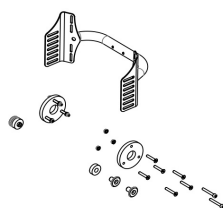

Set de ensanchamiento de asiento Cleo

Cleo tiene disponible un set de ensanchamiento de asiento de unos 2 cm aproximadamente.

Modelos y tallas

- 3275-15SW Set ensanchamiento de asiento - Para silla con respaldo fijo
- 3276-15SW Set ensanchamiento de asiento - Para silla con respaldo reclinable