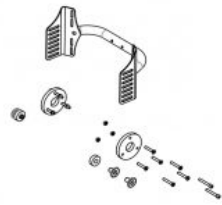

# Accessoris

Cleo Ti

Tubs reposapeus elevables de 90 ° a 155° Cleo

Plaques laterals Cleo

Respatller Cleo

Kit anclatge vehicle Cleo

Empunyadores i barres d'empènyer Cleo i Cleo Ti

Extensió de respalller Cleo

Parafangs Cleo

Taula terapèutica Cleo

Roda posterior Cleo

Aros de propulsió Cleo

Protectors de radi Cleo

Rodes davanteres Cleo

Reposapeus Cleo

Antivolc Cleo

Pujavorera Cleo

**Tac abductor Cleo**

**Coixins Cleo**

**Reposacaps Cleo**

**Ankle Hugger Cleo**

**Cinturó pèlvic Cleo**

**Set d'eixamplament de seient  
Cleo**