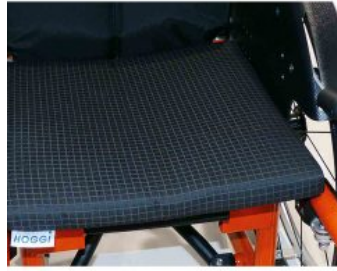

Tac abductor Cleo

Coixins Cleo