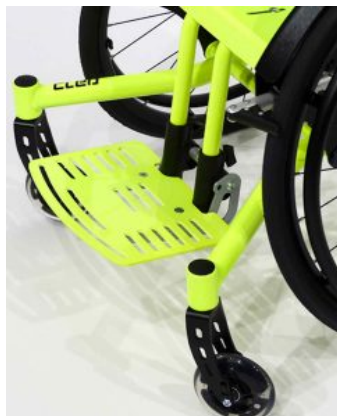

Taula terapèutica Cleo

Reposapeus Cleo