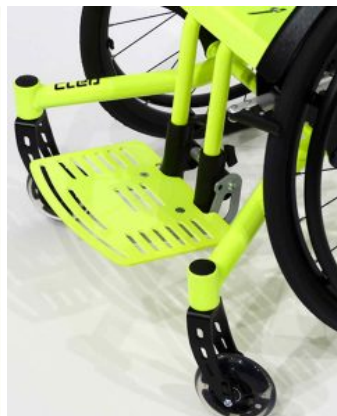

### **ACTIVITAT PRECOÇ**

**Cleo** és una **cadira activa ultralleugera de xassis rígid per a nens**. Amb un pes inferior a 8 quilos (segons la configuració), està **dissenyada per a ser molt lleugera** gràcies a l'ús de les plaques laterals multifuncionals patentades com a element estructural.

**Cleo pot créixer 2 cm d'ample** mitjançant l'ús d'un conjunt de separadors. És moderna, esportiva i el seu disseny de línies rectes és sinònim d'estètica neta alhora que anima a l'usuari a la màxima mobilitat, l'exploració i la independència.

## Caract. i Espec.

- Cadira activa xassis rígid
- Capacitat de creixement
- Molt lleugera
- Reposapeus
- Altura i angle de seient ajustable
- Angle respatlles ajustable
- Panell de seient i respatlles
- Fre Hoggi light
- Inclinació roda 3º, 6º o 9º
- Càrrega màxima 60 kg

Parafangs Cleo

Taula terapèutica Cleo

Roda posterior Cleo

Aros de propulsió Cleo

Protectors de radi Cleo

Rodes davanteres Cleo

Reposapeus Cleo

Antivolc Cleo