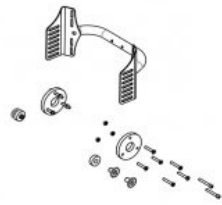

Cleo ofereix un ajustament complet i fàcil de la profunditat, altura i angle de seient, altura, inclinació de respall i grau actiu.

L'**accessori Cleo Ti** fa que sigui **basculant**, canviant així la posició de l'usuari d'activa a passiva de forma fàcil i ràpida.

Kit anclatge vehicle Cleo

Empunyadores i barres d'empènyer Cleo i Cleo Ti

Extensió de respalller Cleo

Parafangs Cleo

Taula terapèutica Cleo

Roda posterior Cleo

Aros de propulsió Cleo

Protectors de radi Cleo

Rodes davanteres Cleo

Reposapeus Cleo

Antivolc Cleo

Pujavorera Cleo

Tac abductor Cleo

Coixins Cleo

Reposacaps Cleo

Ankle Hugger Cleo

Cinturó pèlvic Cleo

**Set d'eixamplament de seient
Cleo**

Colors