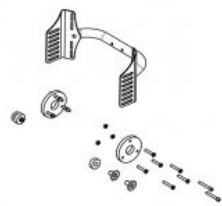

Cleo ofereix un ajustament complet i fàcil de la profunditat, altura i angle de seient, altura, inclinació de respall i grau actiu.

L'**accessori Cleo Ti** fa que sigui **basculant**, canviant així la posició de l'usuari d'activa a passiva de forma fàcil i ràpida.

Kit anclatge vehicle Cleo

Empunyadores i barres d'empènyer Cleo i Cleo Ti

Extensió de respatller Cleo

Parafangs Cleo

Taula terapèutica Cleo

Roda posterior Cleo

Aros de propulsió Cleo

Protectors de radi Cleo

Rodes davanteres Cleo

Reposapeus Cleo

Antivolc Cleo

Pujavorera Cleo

Tac abductor Cleo

Coixins Cleo

Reposacaps Cleo

Ankle Hugger Cleo

Cinturó pèlvic Cleo

**Set d'eixamplament de seient
Cleo**

Colors