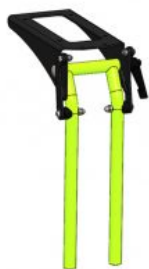

Cleo & Cleo Ti

ACTIVITAT PRECOÇ

Cleo és una **cadira activa ultralleugera de xassis rígid per a nens**. Amb un pes inferior a 8 quilos (segons la configuració), està **dissenyada per a ser molt lleugera** gràcies a l'ús de les plaques laterals multifuncionals patentades com a element estructural.

Cleo pot créixer 2 cm d'ample mitjançant l'ús d'un conjunt de separadors. És moderna, esportiva i el seu disseny de línies rectes és sinònim d'estètica neta alhora que anima a l'usuari a la màxima mobilitat, l'exploració i la independència.

Mesures

QUADRE DE MESURES: longitud en cm i pes en kg

* veure «hoja de pedido» per configurar Cleo a les mesures de l'usuari.

	TALLA 1	TALLA 2	TALLA 3
Ample seient	24-30	24-34	26-34
Profunditat seient	22-36	22-40	24-40
Altura seient Cleo	29-39	32-42	36-46
Altura seient Cleo-Ti	38-41	40,5-43,5	45-48
Angle seient Cleo	0º-11º	0º-11º	0º-11º
Angle seient Cleo-Ti	-5º a 45º	-5º a 45º	-5º a 45º
Altura respatlles Cleo	20, 25, 30, 35	20, 25, 30, 35	20, 25, 30, 35
Altura respatlles Cleo-Ti	20, 25, 30, 35, 40	20, 25, 30, 35, 40	20, 25, 30, 35, 40
Angle respatlles rígid	-10º a 10º	-10º a 10º	-10º a 10º
Angle respatlles plegable	-5º a 35º	-5º a 35º	-5º a 35º
Altura reposapeus	13-36	13-36	13-36
angle reposapeus	-10º a 10º	-10º a 10º	-10º a 10º
Diàmetre roda posterior	20"	22"	24"
Diàmetre roda davantera	4",5", 5,5"	4",5", 5,5"	4",5", 5,5"
Inclinació rodes	6º,9º,12º	6º,9º,12º	6º,9º,12º
Càrrega màxima	60	60	60

Models i talles

- 3274-00SW Cleo - Talla 1 (20")
- 3275-00SW Cleo - Talla 2 (22")
- 3276-00SW Cleo - Talla 3 (24")

Accessoris

Cleo Ti

Tubs reposapeus elevables de 90 ° a 155° Cleo

Plaques laterals Cleo

Respatller Cleo