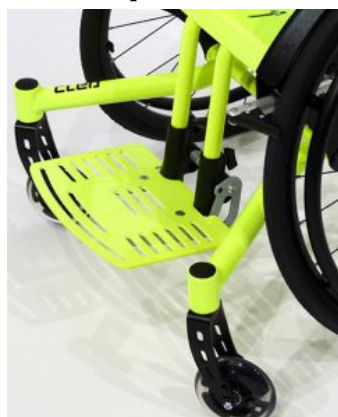

Taula terapèutica Cleo

Reposapeus Cleo