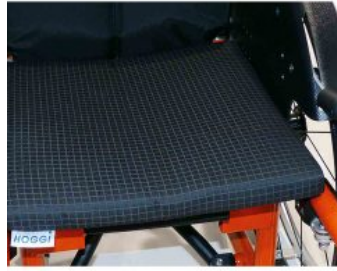

Caract. y Espec.

- Silla activa chasis rígido
- Capacidad de crecimiento
- Muy ligera
- Reposapiés
- Altura y ángulo de asiento ajustable
- Ángulo respaldo ajustable
- Panel de asiento y respaldo
- Freno Hoggi light
- Inclinación rueda 3º, 6º o 9º
- Carga máxima 60 kg

Ruedas delanteras Cleo

Reposapiés Cleo

Antivuelco Cleo

Pisapié Cleo

Taco abductor Cleo

Cojines acolchados Cleo

Reposacabezas Cleo

Ankle Hugger Cleo