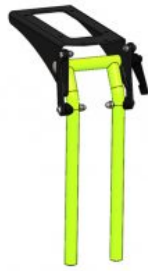

Cleo & Cleo Ti

ACTIVIDAD PRECOZ

Cleo es una **silla activa ultraligera de chasis rígido para niños**. Con un peso inferior a 8 kilos (según la configuración), está **diseñada para ser muy ligera** gracias al uso de las placas laterales multifuncionales patentadas como elemento estructural.

Cleo puede crecer 2 cm de ancho mediante el uso de un conjunto de separadores. Es moderno, deportivo y su diseño de líneas rectas es sinónimo de estética limpia y anima al usuario la máxima movilidad, la exploración y la independencia.

Medidas

CUADRO DE MEDIDAS: longitud en cm y peso en kg

* ver hoja de pedido para configurar Cleo a las medidas del usuario

	TALLA 1	TALLA 2	TALLA 3
Ancho asiento	24-30	24-34	26-34
Profundidad de asiento	22-36	22-40	24-40
Altura asiento Cleo	29-39	32-42	36-46
Altura asiento Cleo-Ti	38-41	40,5-43,5	45-48
Ángulo asiento Cleo	0º a 11º	0º a 11º	0º a 11º
Ángulo asiento Cleo-Ti	-5º a 45º	-5º a 45º	-5º a 45º
Altura respaldo Cleo	20, 25, 30, 35	20, 25, 30, 35	20, 25, 30, 35
Altura respaldo Cleo-Ti	20, 25, 30, 35, 40	20, 25, 30, 35, 40	20, 25, 30, 35, 40
Ángulo respaldo rígido	-10º a 10º	-10º a 10º	-10º a 10º
Ángulo respaldo reclinable	-5º a 35º	-5º a 35º	-5º a 35º
Altura reposapiés	13-36	13-36	13-36
Ángulo reposapiés	-10º a 10º	-10º a 10º	-10º a 10º
Diámetro rueda trasera	20"	22"	24"
Diámetro rueda delantera	4", 5", 5,5"	4", 5", 5,5"	4", 5", 5,5"
Inclinación ruedas	6º, 9º, 12º	6º, 9º, 12º	6º, 9º, 12º
Carga máxima	60	60	60

Modelos y tallas

- 3274-00SW Cleo - Talla 1 (20")
- 3275-00SW Cleo - Talla 2 (22")
- 3276-00SW Cleo - Talla 3 (24")

Accesorios

Cleo Ti

Tubos reposapiés elevables de 90º a 155º Cleo

Placas laterales Cleo

Respaldo Cleo