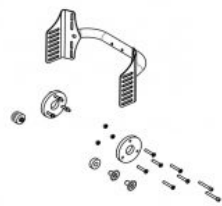

# Accesorios

Cleo Ti

Tubos reposapiés elevables de 90º a 155º Cleo

Placas laterales Cleo

Respaldo Cleo

Kit anclaje vehículo Cleo

Empuñaduras y barras de empuje Cleo y Cleo Ti

Extensión de respaldo Cleo

Guardabarros Cleo

Mesa terapéutica Cleo

Rueda trasera Cleo

Aros de propulsión Cleo

Protectores de radio Cleo

Ruedas delanteras Cleo

Reposapiés Cleo

Antivuelco Cleo

Pisapié Cleo

**Taco abductor Cleo**

**Cojines acolchados Cleo**

**Reposacabezas Cleo**

**Ankle Hugger Cleo**

**Cinturón pélvico Cleo**

**Set de ensanchamiento de asiento Cleo**