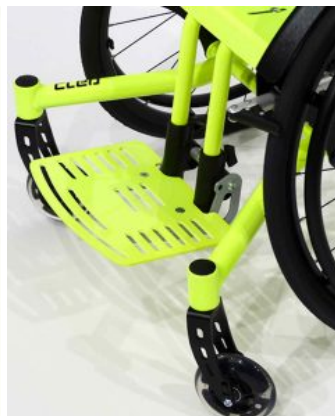

Mesa terapéutica Cleo

Reposapiés Cleo