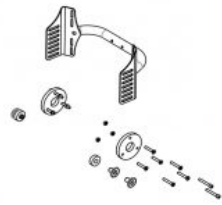

Modelos y tallas

- 3274-00SW Cleo - Talla 1 (20")
- 3275-00SW Cleo - Talla 2 (22")
- 3276-00SW Cleo - Talla 3 (24")

Accesorios

Cleo Ti

Tubos reposapiés elevables de 90º a 155º Cleo

Placas laterales Cleo

Respaldo Cleo

Kit anclaje vehículo Cleo

Empuñaduras y barras de empuje Cleo y Cleo Ti

Extensión de respaldo Cleo

Guardabarros Cleo

Mesa terapéutica Cleo

Rueda trasera Cleo

Aros de propulsión Cleo

Protectores de radio Cleo

Ruedas delanteras Cleo

Reposapiés Cleo

Antivuelco Cleo

Pisapié Cleo

Taco abductor Cleo

Cojines acolchados Cleo

Reposacabezas Cleo

Ankle Hugger Cleo

Cinturón pélvico Cleo

**Set de ensanchamiento de
asiento Cleo**

Colores