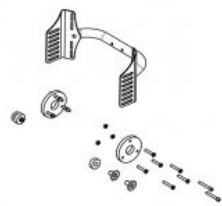

Modelos y tallas

- 3274-00SW Cleo - Talla 1 (20")
- 3275-00SW Cleo - Talla 2 (22")
- 3276-00SW Cleo - Talla 3 (24")

Accesorios

Cleo Ti

Tubos reposapiés elevables de 90º a 155º Cleo

Placas laterales Cleo

Respaldo Cleo

Kit anclaje vehículo Cleo

Empuñaduras y barras de empuje Cleo y Cleo Ti

Extensión de respaldo Cleo

Guardabarros Cleo

Mesa terapéutica Cleo

Rueda trasera Cleo

Aros de propulsión Cleo

Protectores de radio Cleo

Ruedas delanteras Cleo

Reposapiés Cleo

Antivuelco Cleo

Pisapié Cleo

Taco abductor Cleo

Cojines acolchados Cleo

Reposacabezas Cleo

Ankle Hugger Cleo

Cinturón pélvico Cleo

**Set de ensanchamiento de
asiento Cleo**

Colores