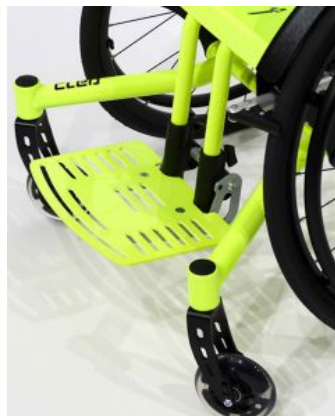

### ACTIVIDAD PRECOZ

**Cleo** es una **silla activa ultraligera de chasis rígido para niños**. Con un peso inferior a 8 kilos (según la configuración), está **diseñada para ser muy ligera** gracias al uso de las placas laterales multifuncionales patentadas como elemento estructural.

**Cleo puede crecer 2 cm de ancho** mediante el uso de un conjunto de separadores. Es moderno, deportivo y su diseño de líneas rectas es sinónimo de estética limpia y anima al usuario la máxima movilidad, la exploración y la independencia.

## Caract. y Espec.

- Silla activa chasis rígido
- Capacidad de crecimiento
- Muy ligera
- Reposapiés
- Altura y ángulo de asiento ajustable
- Ángulo respaldo ajustable
- Panel de asiento y respaldo
- Freno Hoggi light
- Inclinación rueda 3º, 6º o 9º
- Carga máxima 60 kg

Guardabarros Cleo

Mesa terapéutica Cleo

Rueda trasera Cleo

Aros de propulsión Cleo

Protectores de radio Cleo

Ruedas delanteras Cleo

Reposapiés Cleo

Antivuelco Cleo