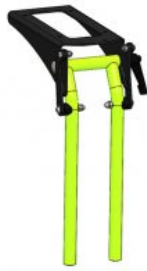

Accesorios

Cleo Ti

Placas laterales Cleo

Respaldo Cleo