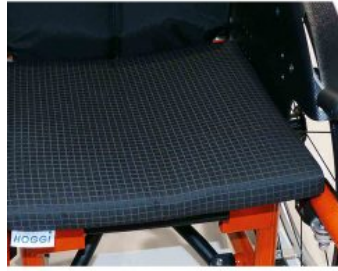

Taco abductor Cleo