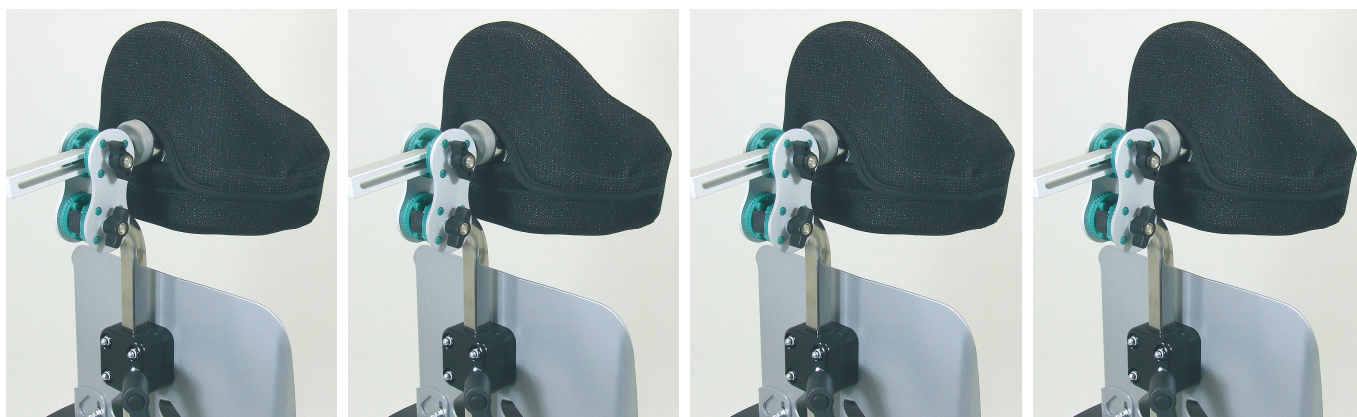

## Reposacaps Cleo

Es pot acoblar un reposacaps a partir d'un respatller de 30 cm d'alçada. L'anclatge universal per reposacaps també es pot usar per adaptar altres reposacaps del mercat.

### Models i talles

- 3201-3830      Reposacaps - Anclatge universal
- 3245-7800      Reposacaps - Reposacaps occipital amb funda i barra muntatge