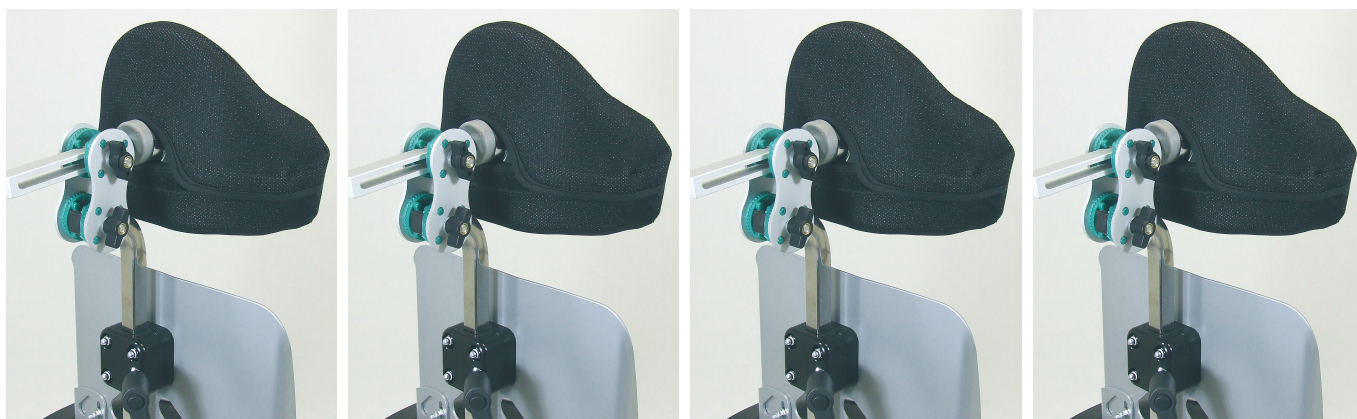

Reposacaps Cleo

Es pot acoblar un reposacaps a partir d'un respatllet de 30 cm d'alçada. L'anclatge universal per reposacaps també es pot usar per adaptar altres reposacaps del mercat.

Models i talles

- 3201-3830 Reposacaps - Anclatge universal
- 3245-7800 Reposacaps - Reposacaps occipital amb funda i barra muntatge