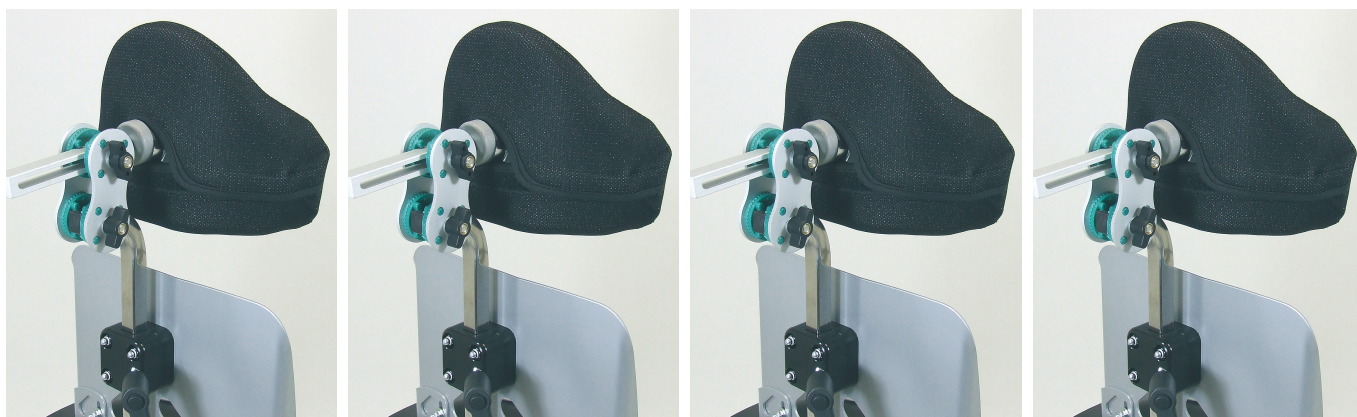

Reposacabezas Cleo

Se puede acoplar un reposacabezas a partir de un respaldo de 30 cm.
El anclaje universal para reposacabezas también se puede usar par adaptar otros reposacabezas del mercado.

Modelos y tallas

- 3201-3830 Reposacabezas - Anclaje universal
- 3245-7800 Reposacabezas - Reposacabezas occipital con funda y barra montaje