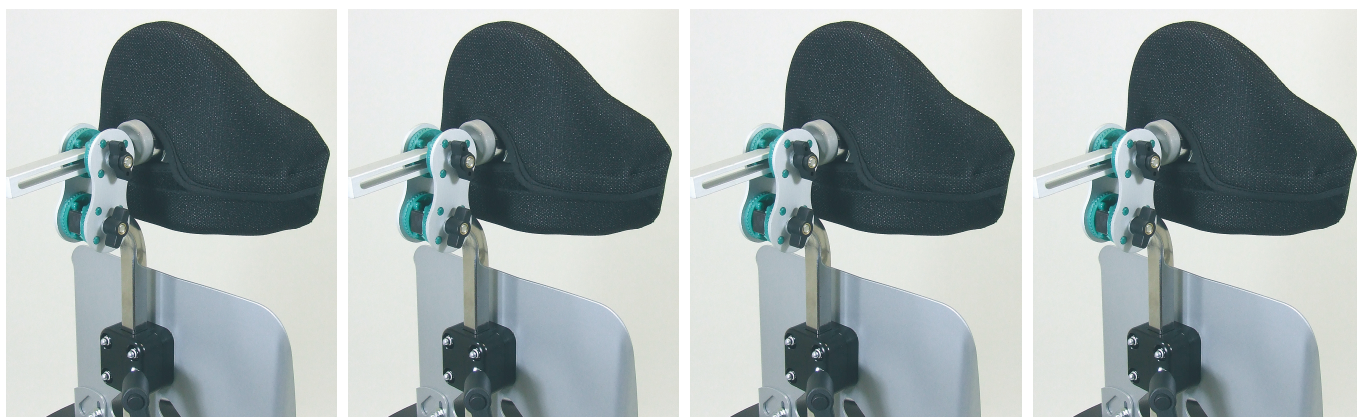

## Reposacabezas Cleo

Se puede acoplar un reposacabezas a partir de un respaldo de 30 cm.

El anclaje universal para reposacabezas también se puede usar par adaptar otros reposacabezas del mercado.

### Modelos y tallas

- 3201-3830      Reposacabezas - Anclaje universal
- 3245-7800      Reposacabezas - Reposacabezas occipital con funda y barra montaje