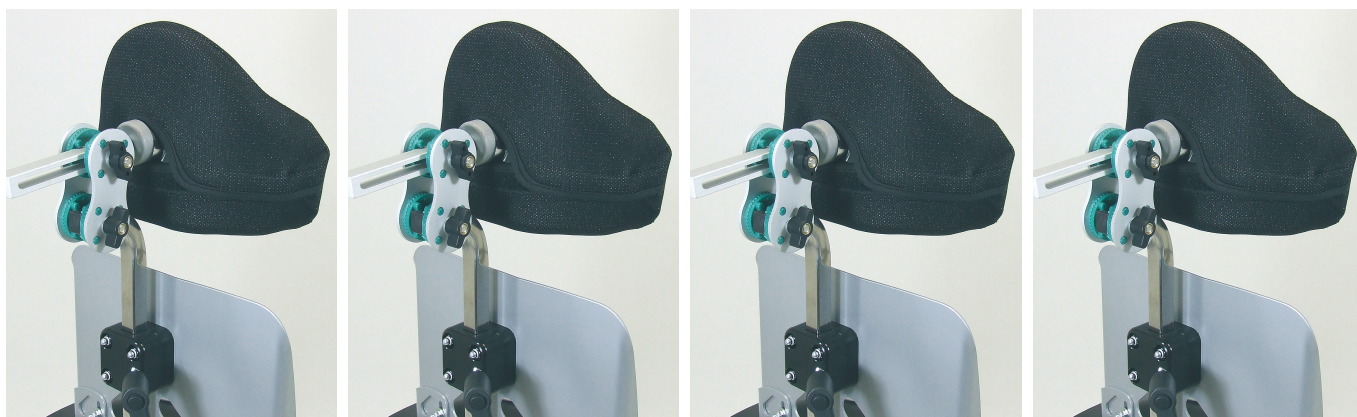

Reposacabezas Cleo

Se puede acoplar un reposacabezas a partir de un respaldo de 30 cm.

El anclaje universal para reposacabezas también se puede usar par adaptar otros reposacabezas del mercado.

Modelos y tallas

- 3201-3830 Reposacabezas - Anclaje universal
- 3245-7800 Reposacabezas - Reposacabezas occipital con funda y barra montaje