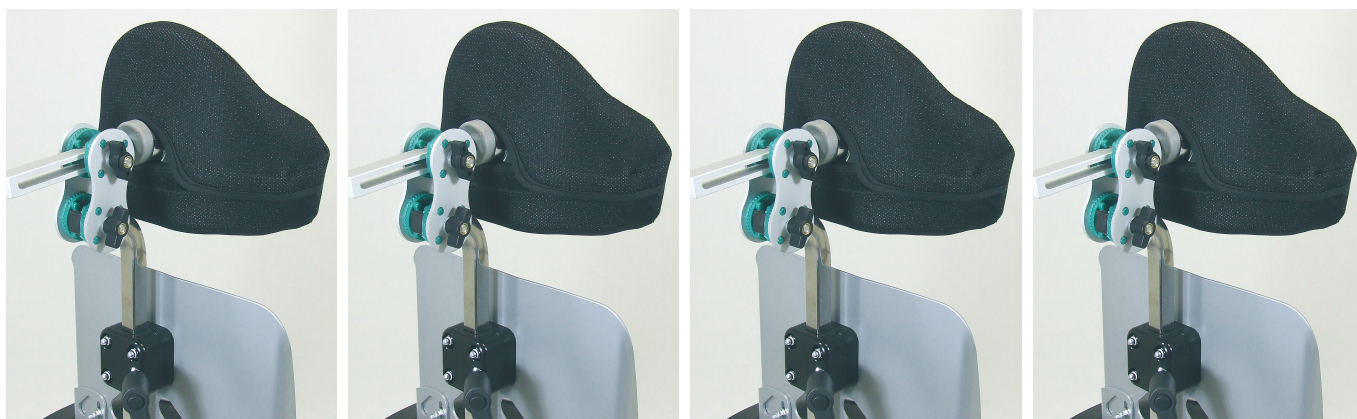

## Reposacabezas Cleo

Se puede acoplar un reposacabezas a partir de un respaldo de 30 cm.

El anclaje universal para reposacabezas también se puede usar par adaptar otros reposacabezas del mercado.

### Modelos y tallas

- 3201-3830      Reposacabezas - Anclaje universal
- 3245-7800      Reposacabezas - Reposacabezas occipital con funda y barra montaje