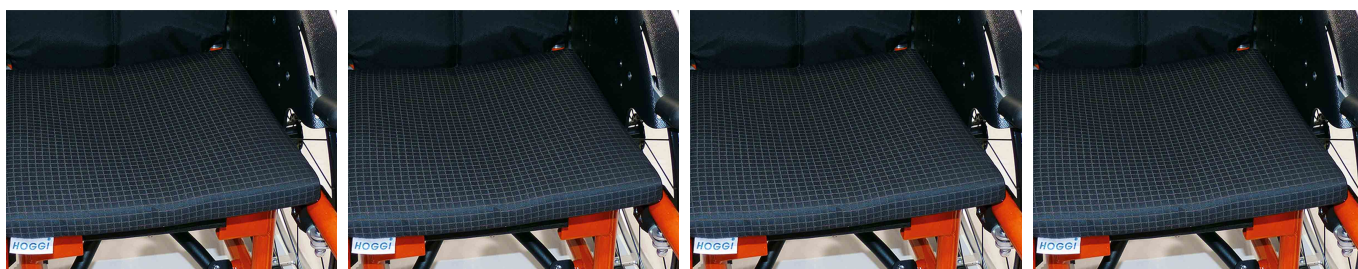

## Coixins Cleo

Els coixins de seient i respatlles ens aporten una major comoditat, són de 3 cm i 2,5 cm de gruix respectivament.

### Models i talles

- 3246-71SB Coixins - Coixí de seient , 3 cm grosor
- 3275-7100 Coixins - Coixí de respatlles anatòmic 2,5 cm gruix
- 3276-7100 Coixins - Coixí de respatlles anatòmic reclinable, 2,5 cm de gruix