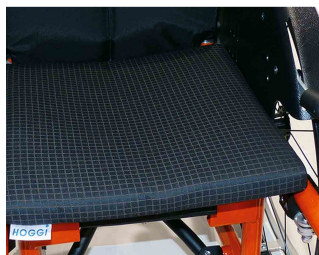

Coixins Cleo

Els coixins de seient i respatlles ens aporten una major comoditat, són de 3 cm i 2,5 cm de gruix respectivament.

Models i talles

- 3246-71SB Coixins - Coixí de seient , 3 cm grosor
- 3275-7100 Coixins - Coixí de respatlles anatòmic 2,5 cm gruix
- 3276-7100 Coixins - Coixí de respatlles anatòmic reclinable, 2,5 cm de gruix