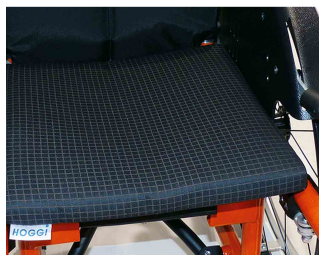

## Coixins Cleo

Els coixins de seient i respatlles ens aporten una major comoditat, són de 3 cm i 2,5 cm de gruix respectivament.

### Models i talles

- 3246-71SB Coixins - Coixí de seient , 3 cm grosor
- 3275-7100 Coixins - Coixí de respatlles anatòmic 2,5 cm gruix
- 3276-7100 Coixins - Coixí de respatlles anatòmic reclinable, 2,5 cm de gruix