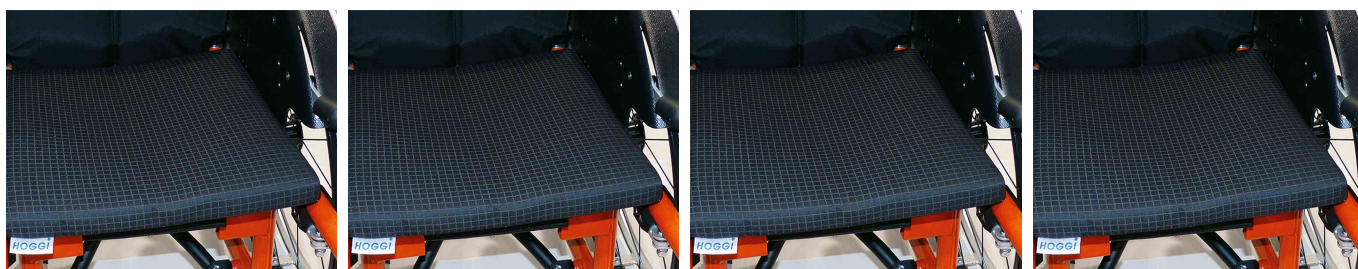

Coixins Cleo

Els coixins de seient i respatlles ens aporten una major comoditat, són de 3 cm i 2,5 cm de gruix respectivament.

Models i talles

- 3246-71SB Coixins - Coixí de seient , 3 cm grosor
- 3275-7100 Coixins - Coixí de respatlles anatòmic 2,5 cm gruix
- 3276-7100 Coixins - Coixí de respatlles anatòmic reclinable, 2,5 cm de gruix