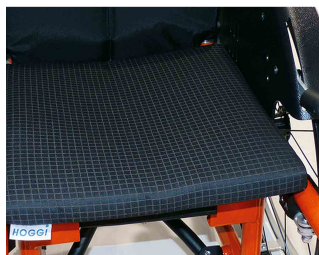

Cojines acolchados Cleo

Los cojines de asiento y respaldo nos aportan una mayor comodidad, son de 3 cm y 2,5 cm de grosor respectivamente.

Modelos y tallas

- 3246-71SB Cojines acolchados - Cojín de asiento , 3 cm grosor
- 3275-7100 Cojines acolchados - Cojín de respaldo anatómico, 2,5 cm grosor
- 3276-7100 Cojines acolchados - cojín de respaldo anatómico reclinable, 2,5 cm de grosor