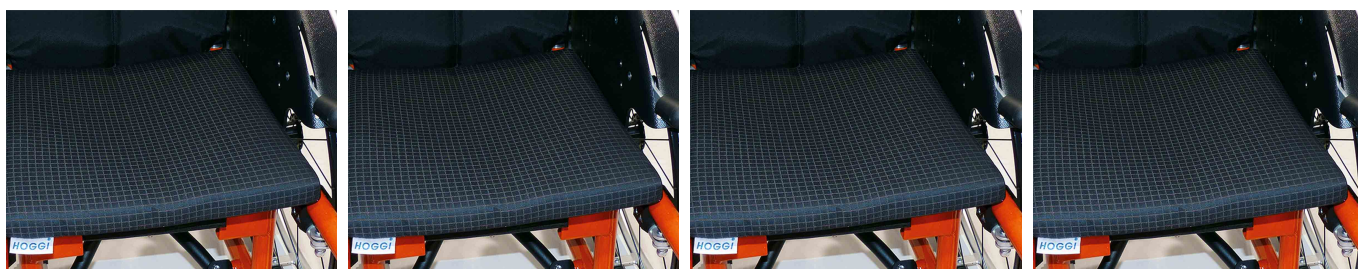

Cojines acolchados Cleo

Los cojines de asiento y respaldo nos aportan una mayor comodidad, son de 3 cm y 2,5 cm de grosor respectivamente.

Modelos y tallas

- 3246-71SB Cojines acolchados - Cojín de asiento , 3 cm grosor
- 3275-7100 Cojines acolchados - Cojín de respaldo anatómico, 2,5 cm grosor
- 3276-7100 Cojines acolchados - cojín de respaldo anatómico reclinable, 2,5 cm de grosor