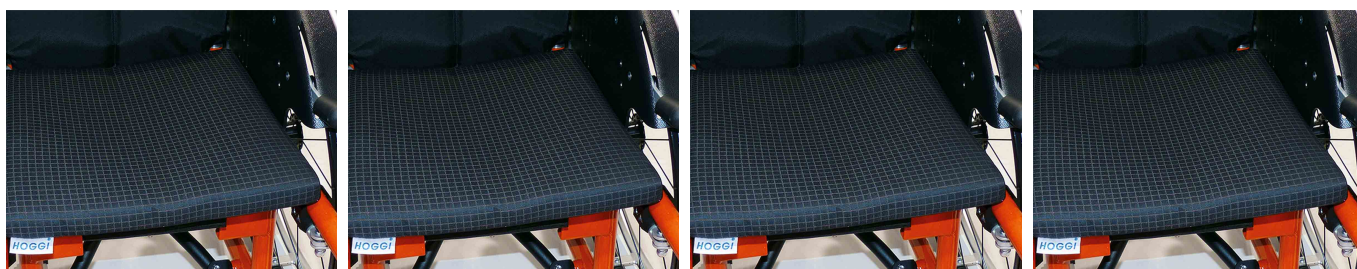

Cojines acolchados Cleo

Los cojines de asiento y respaldo nos aportan una mayor comodidad, son de 3 cm y 2,5 cm de grosor respectivamente.

Modelos y tallas

- 3246-71SB Cojines acolchados - Cojín de asiento , 3 cm grosor
- 3275-7100 Cojines acolchados - Cojín de respaldo anatómico, 2,5 cm grosor
- 3276-7100 Cojines acolchados - cojín de respaldo anatómico reclinable, 2,5 cm de grosor