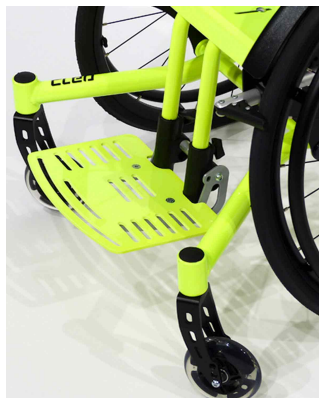

## Reposapeus Cleo

Per a la configuració del reposapeus:

- Es pot escullir l'altura de la cama.
- Opcionalment es pot demanar un suport de transferència
- El suport del reposapeus és ajustable en angle i abatible amb o sense bloqueig
- Diferent tipus de plataforma de reposapeus: En ABS, alumini o carboni, versió plana o amb tope.
- *Les plataformes del reposapeus és 4 cm més estreta que l'ample de seient*

## Models i talles

- |             |  |
|-------------|--|
| • 3275-2801 | Tubs reposapeus - 90º, altura 13-23cm                              |
| • 3278-2802 | Tubs reposapeus - 90º, altura 13-36 cm (a partir alturaseient 39 ) |
| • 3276-2900 | Suport reposapeus - Suport transferència                           |
| • 3275-2910 | Suport reposapeus - Ajustable angle, abatible                      |
| • 3275-2960 | Suport reposapeus - Ajustable angle, abatible amb bloqueig         |
| • 3275-31SW | Plataforma reposapeus - ABS, versió plana                          |
| • 3275-30SW | Plataforma reposapeus - ABS, topall taló                           |
| • 3275-32SW | Plataforma reposapeus - Alumini, versió plana color chasis         |
| • 3275-33SW | Plataforma reposapeus - Carboni, versió plana                      |