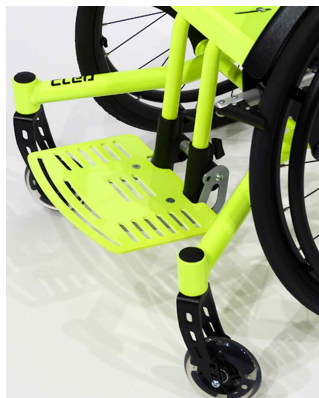

Reposapeus Cleo

Per a la configuració del reposapeus:

- Es pot escullir l'altura de la cama.
- Opcionalment es pot demanar un suport de transferència
- El suport del reposapeus és ajustable en angle i abatible amb o sense bloqueig
- Diferent tipus de plataforma de reposapeus: En ABS, alumini o carboni, versió plana o amb tope.
- *Les plataformes del reposapeus és 4 cm més estreta que l'ample de seient*

Models i talles

- | | |
|-------------|--|
| • 3275-2801 | Tubs reposapeus - 90º, altura 13-23cm |
| • 3278-2802 | Tubs reposapeus - 90º, altura 13-36 cm (a partir alturaseient 39) |
| • 3276-2900 | Suport reposapeus - Suport transferència |
| • 3275-2910 | Suport reposapeus - Ajustable angle, abatible |
| • 3275-2960 | Suport reposapeus - Ajustable angle, abatible amb bloqueig |
| • 3275-31SW | Plataforma reposapeus - ABS, versió plana |
| • 3275-30SW | Plataforma reposapeus - ABS, topall taló |
| • 3275-32SW | Plataforma reposapeus - Alumini, versió plana color chasis |
| • 3275-33SW | Plataforma reposapeus - Carboni, versió plana |