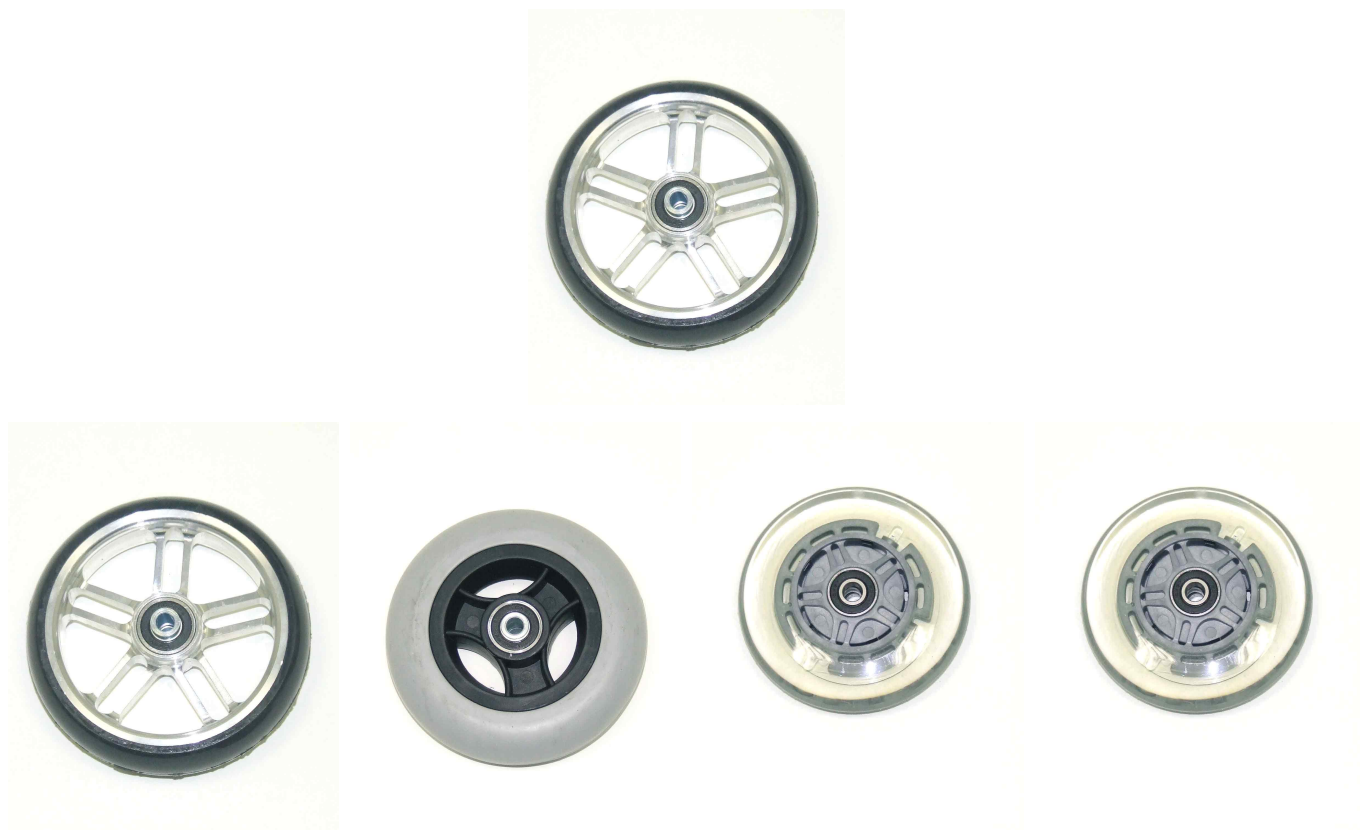

## Rodes davanteres Cleo

En estàndard les rodes davanteres de Cleo són amb coberta de cautxú, opcionalment es poden demanar tipus patinet amb Led o amb llanta de plàstic.

### Models i talles

- 1250-1002 Rueda davantera - Coberta de cautxú 100x32mm
- 1250-1003 Rueda davantera - Coberta de cautxú 125x32mm
- 1250-1005 Rueda davantera - Coberta de cautxú 140x40mm
- 1249-1005 Rueda davantera - Tipus patinet amb Led 100x24mm
- 1249-1006 Rueda davantera - Tipus patinet amb Led 125x24mm
- 1221-1003 Rueda davantera - PU amb llanta de plàstic 100x34mm
- 1221-1004 Rueda davantera - PU amb llanta de plàstic 125x34mm