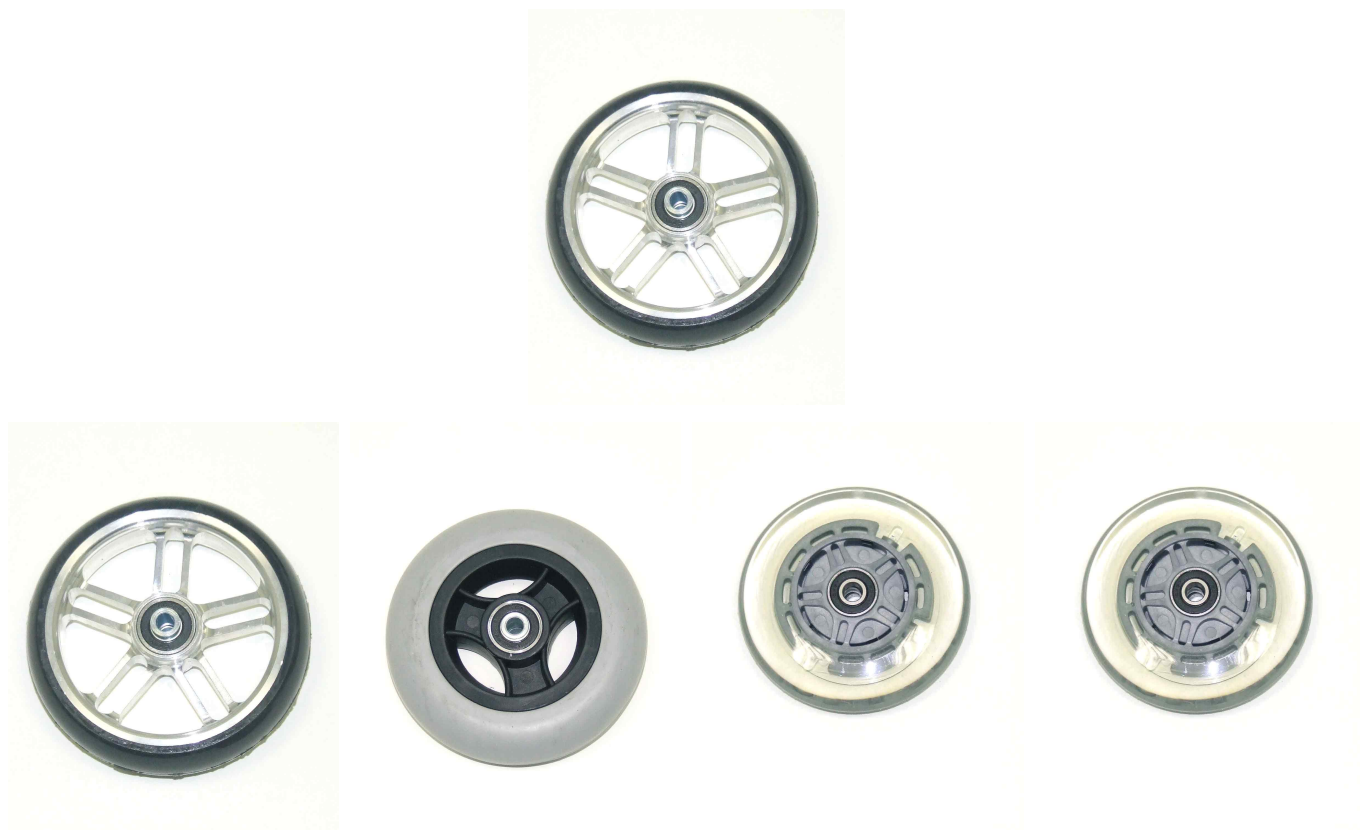

## Rodes davanteres Cleo

En estàndard les rodes davanteres de Cleo són amb coberta de cautxú, opcionalment es poden demanar tipus patinet amb Led o amb llanta de plàstic.

### Models i talles

- 1250-1002 Rueda delantera - Coberta de cautxú 100x32mm
- 1250-1003 Rueda delantera - Coberta de cautxú 125x32mm
- 1250-1005 Rueda delantera - Coberta de cautxú 140x40mm
- 1249-1005 Rueda delantera - Tipus patinet amb Led 100x24mm
- 1249-1006 Rueda delantera - Tipus patinet amb Led 125x24mm
- 1221-1003 Rueda delantera - PU amb llanta de plàstic 100x34mm
- 1221-1004 Rueda delantera - PU amb llanta de plàstic 125x34mm