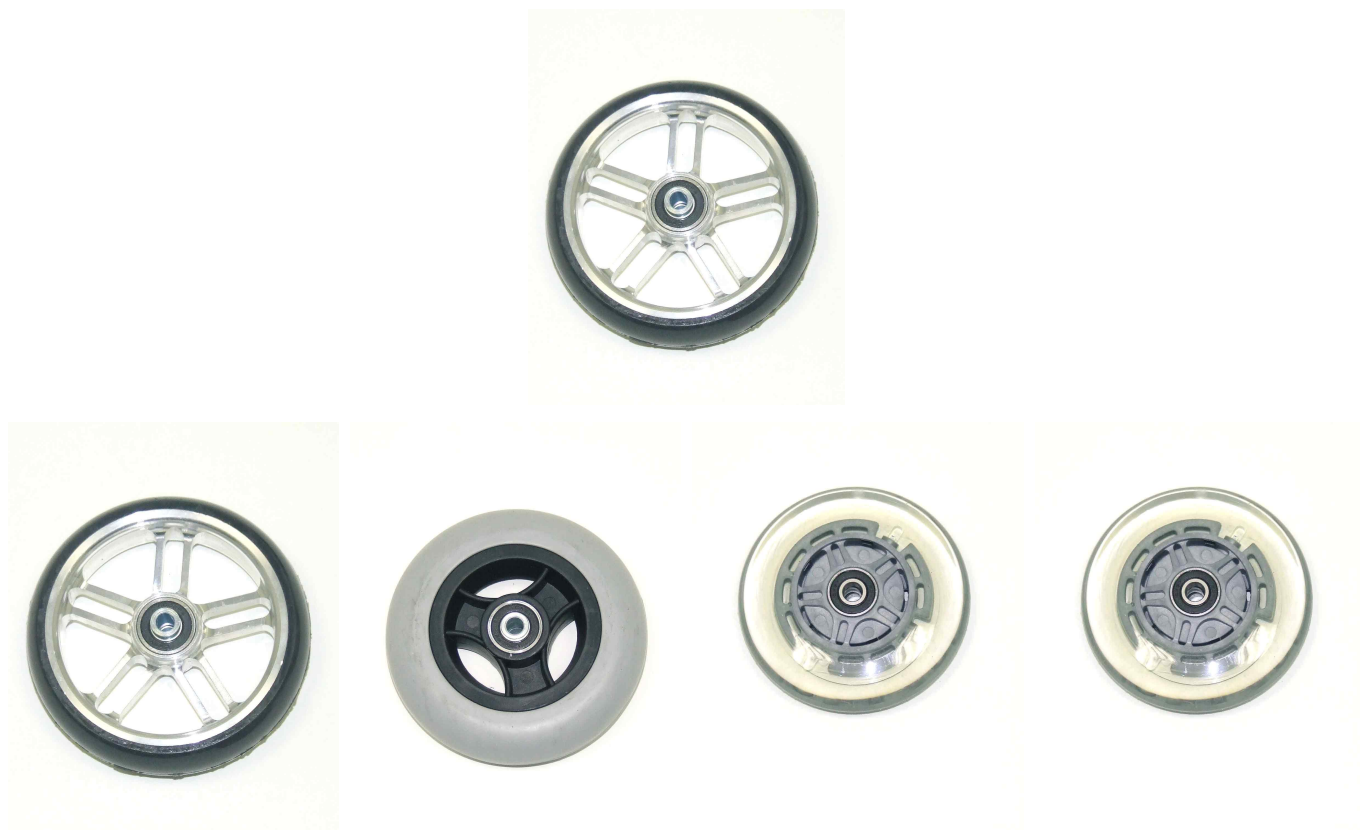

Rodes davanteres Supra

En estàndard les rodes davanteres de Cleo són amb cuberta de cautxú, opcionalment es poden demanar tipus patinet amb Led o amb llanta de plàstic.

Models i talles

- 1250-1002 Roda davantera - Coberta de cautxú 100x32mm
- 1250-1003 Roda davantera - Coberta de cautxú 125x32mm
- 1250-1005 Roda davantera - Coberta de cautxú 140x40mm
- 1249-1005 Roda davantera - Tipus patinet amb Led 100x24mm
- 1249-1006 Roda davantera - Tipus patinet amb Led 125x24mm
- 1221-1001 Roda davantera - PU amb llanta d'alumini 100x32mm
- 1221-1002 Roda davantera - PU amb llanta d'alumini 125x32mm