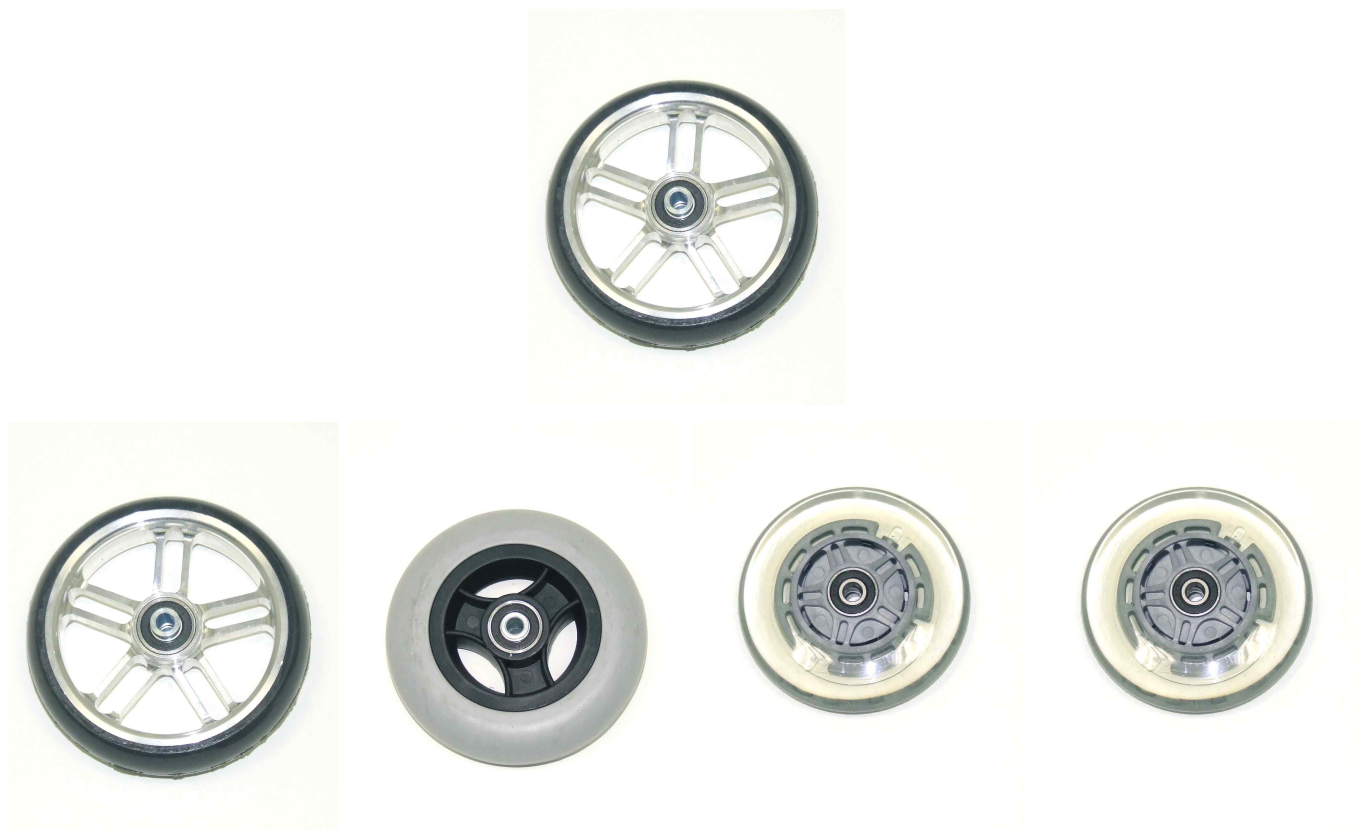

## Ruedas delanteras Supra

En estándar las ruedas delanteras de Cleo son con cubierta de caucho, de forma opcional se pueden pedir tipo patinete con Led o con llanta de plástico.

### Modelos y tallas

- 1250-1002 Rueda dalantera - Cubierta de caucho 100x32mm
- 1250-1003 Rueda dalantera - Cubierta de caucho 125x32mm
- 1250-1005 Rueda dalantera - Cubierta de caucho 140x40mm
- 1249-1005 Rueda dalantera - Tipo patinete con Led 100x24mm
- 1249-1006 Rueda dalantera - Tipo patinete con Led 125x24mm
- 1221-1001 Rueda dalantera - PU con llanta de aluminio 100x32mm
- 1221-1002 Rueda dalantera - PU con llanta de aluminio 125x32mm