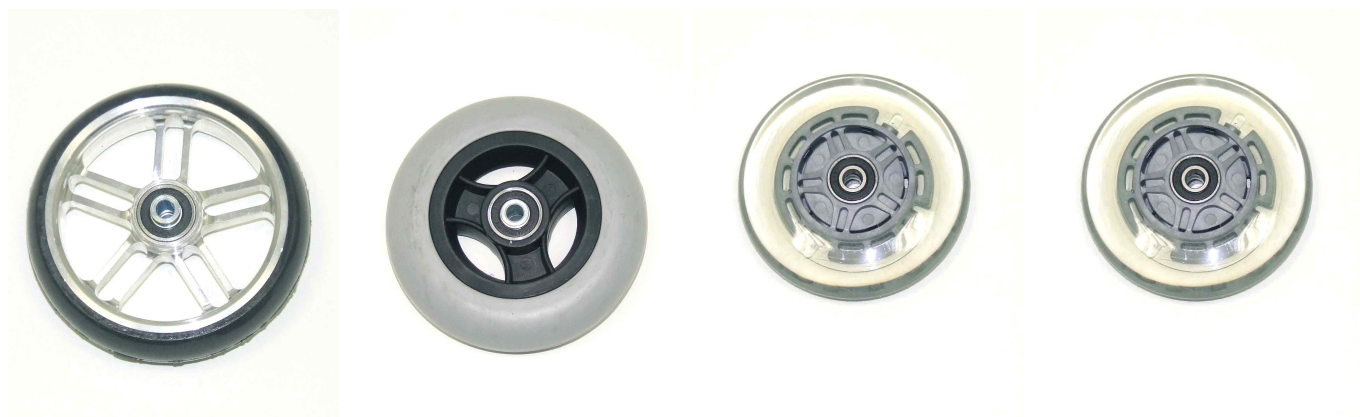

## Rodes davanteres Faro

En estàndard les rodes davanteres de Faro són amb coberta de cautxú, opcionalment es poden demanar tipus patinet amb Led o amb llanta de plàstic.

Per a les rodes amb diàmetre de 140 i 125 mm amb 0º-3º d'angle de seient és necessari un eixamplador per a la roda davantera de 30 mm (15 mm cada costat)

### Models i talles

- 1250-1002 Roda davantera - Coberta de cautxú 100x32mm
- 1250-1003 Roda davantera - Coberta de cautxú 125x32mm
- 1250-1005 Roda davantera - Coberta de cautxú 140x40mm
- 1249-1005 Roda davantera - Tipus patinet amb Led 100x24mm
- 1249-1006 Roda davantera - Tipus patinet amb Led 125x24mm
- 1221-1001 Roda davantera - PU amb llanta d'alumini 100x32mm
- 1221-1002 Roda davantera - PU amb llanta d'alumini 125x32mm
- 3261-1192 Roda davantera - Eixamplador roda 30 mm