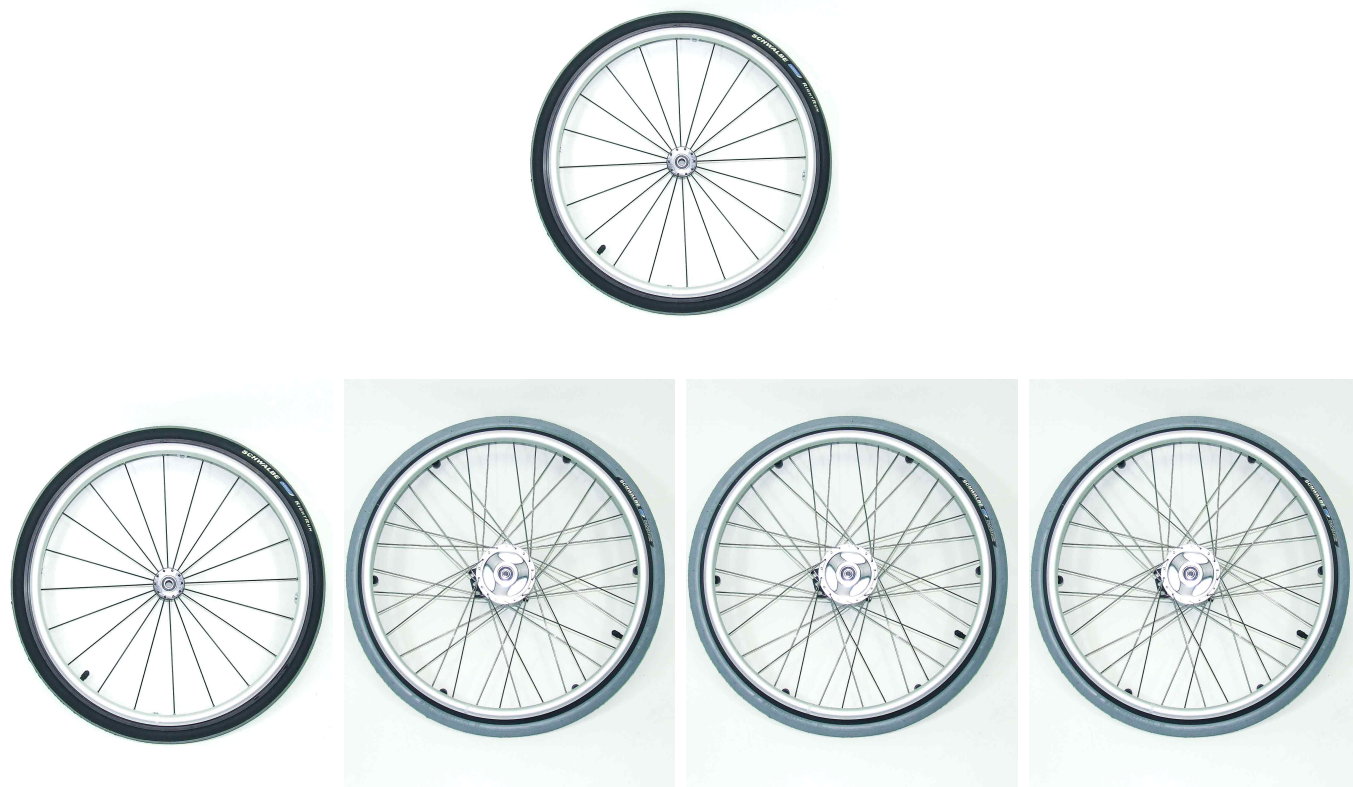

Roda posterior Cleo

La roda posterior Cleo es pot demanar amb fre de tambor en combinació amb barra d'empènyer o empunyadures.

També estan disponible rodes extra light amb aros d'alumini.

Models i talles

- 1276-0xxx Roda posterior - Hoggi light
- 1297-1xxx Roda posterior - Hoggi light amb fre de tambor
- 1296-4211 Roda posterior - Hoggi extra light 20x1" aros alumini plata
- 1296-4311 Roda posterior - Hoggi extra light 22x1" aros alumini negres
- 1296-4411 Roda posterior - Hoggi extra light 24x1" aros alumini negres