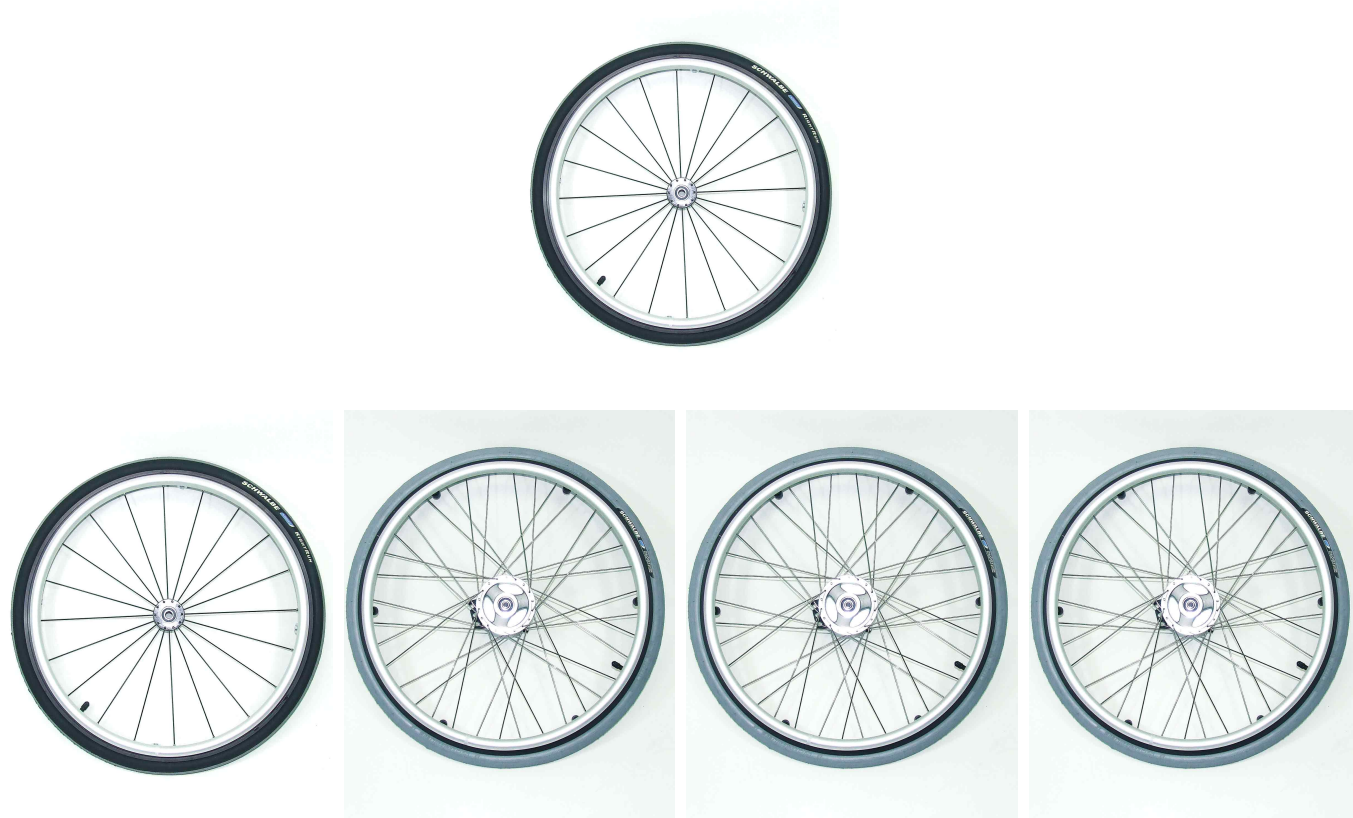

## Roda posterior Cleo

La roda posterior Cleo es pot demanar amb fre de tambor en combinació amb barra d'empènner o empunyadures.

També estan disponible rodes extra light amb aros d'alumini.

### Models i talles

- 1276-0xxx Roda posterior - Hoggi light
- 1297-1xxx Roda posterior - Hoggi light amb fre de tambor
- 1296-4211 Roda posterior - Hoggi extra light 20x1" aros alumini plata
- 1296-4311 Roda posterior - Hoggi extra light 22x1" aros alumini negres
- 1296-4411 Roda posterior - Hoggi extra light 24x1" aros alumini negres