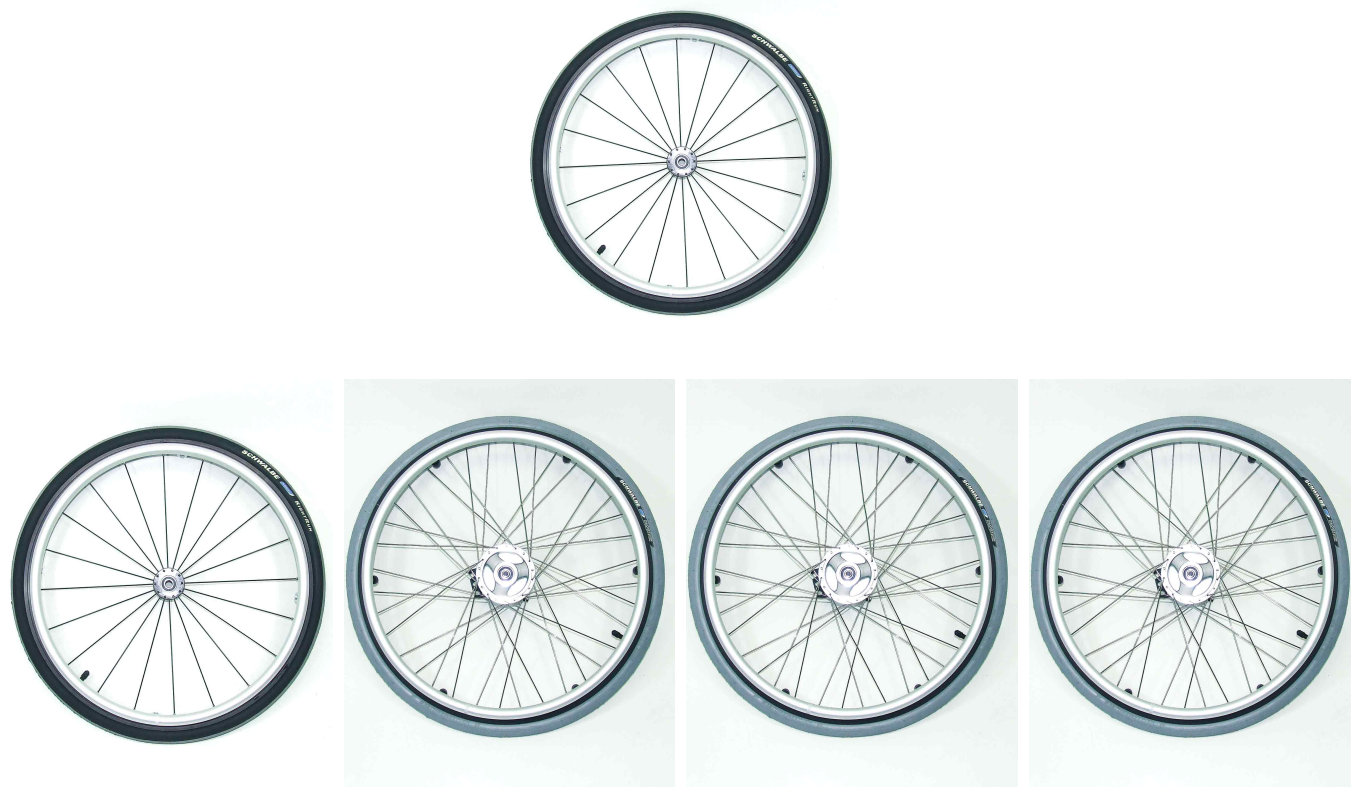

## Rueda trasera Cleo

La rueda trasera de Cleo se puede pedir con freno de tambor en combinación con barra de empuje o empuñaduras.

También están disponibles ruedas extra light con aros de aluminio.

### Modelos y tallas

- 1276-0xxx Rueda trasera - Hoggi light
- 1297-1xxx Rueda trasera - Hoggi light con freno de tambor
- 1296-4211 Rueda trasera - Hoggi extra light 20x1" aros aluminio plata
- 1296-4311 Rueda trasera - Hoggi extra light 22x1" aros aluminio negros
- 1296-4411 Rueda trasera - Hoggi extra light 24x1" aros aluminio negros