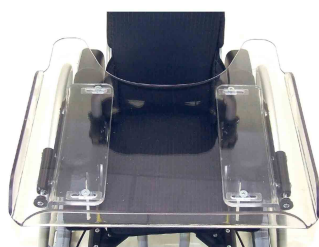

## Taula terapèutica Cleo

Cleo té disponible una taula terapèutica només disponible amb reposabraços.

### Models i talles

- 3240-8202 Taula terapèutica - Talla 2, per a talla 24 i 26
- 3240-8203 Taula terapèutica - Talla 3, per a talla 28, 30 i 32
- 3240-8204 Taula terapèutica - Talla 4, per a talla 34