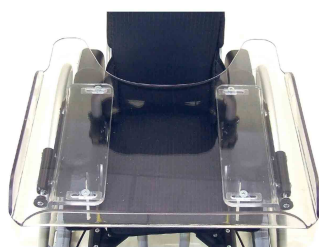

Taula terapèutica Cleo

Cleo té disponible una taula terapèutica només disponible amb reposabraços.

Models i talles

- 3240-8202 Taula terapèutica - Talla 2, per a talla 24 i 26
- 3240-8203 Taula terapèutica - Talla 3, per a talla 28, 30 i 32
- 3240-8204 Taula terapèutica - Talla 4, per a talla 34