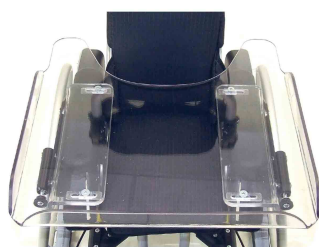

## Taula terapèutica Cleo

Cleo té disponible una taula terapèutica només disponible amb reposabraços.

### Models i talles

- 3240-8202 Taula terapèutica - Talla 2, per a talla 24 i 26
- 3240-8203 Taula terapèutica - Talla 3, per a talla 28, 30 i 32
- 3240-8204 Taula terapèutica - Talla 4. per a talla 34