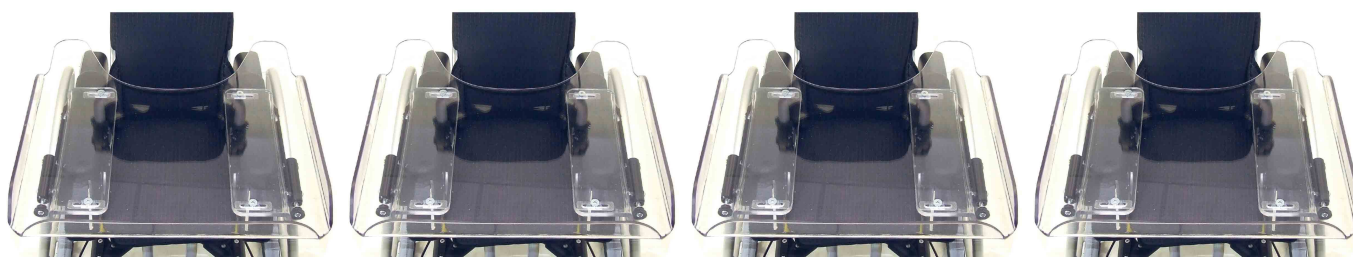

## Taula terapèutica Cleo

Cleo té disponible una taula terapèutica només disponible amb reposabraços.

### Models i talles

- 3240-8202 Taula terapèutica - Talla 2, per a talla 24 i 26
- 3240-8203 Taula terapèutica - Talla 3, per a talla 28, 30 i 32
- 3240-8204 Taula terapèutica - Talla 4, per a talla 34