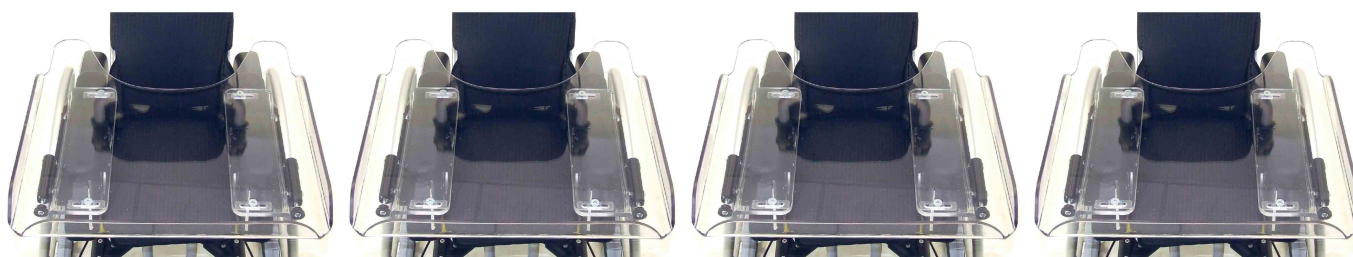

Taula terapèutica Cleo

Cleo té disponible una taula terapèutica només disponible amb reposabraços.

Models i talles

- 3240-8202 Taula terapèutica - Talla 2, per a talla 24 i 26
- 3240-8203 Taula terapèutica - Talla 3, per a talla 28, 30 i 32
- 3240-8204 Taula terapèutica - Talla 4, per a talla 34