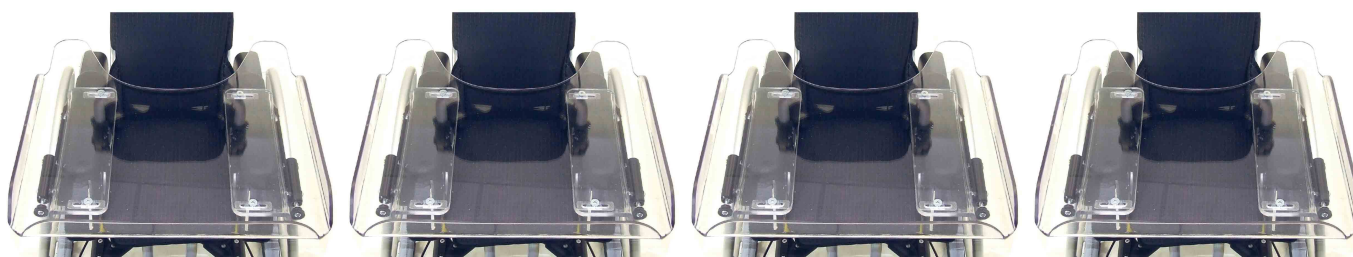

## Taula terapèutica Cleo

Cleo té disponible una taula terapèutica només disponible amb reposabraços.

### Models i talles

- 3240-8202 Taula terapèutica - Talla 2, per a talla 24 i 26
- 3240-8203 Taula terapèutica - Talla 3, per a talla 28, 30 i 32
- 3240-8204 Taula terapèutica - Talla 4. per a talla 34