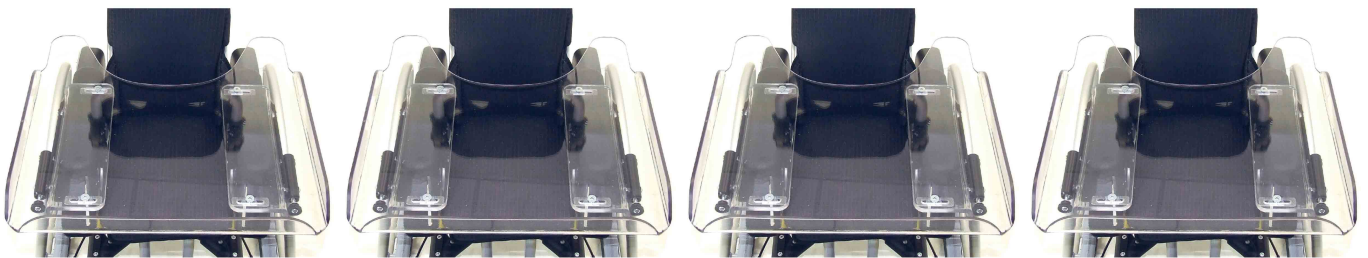

## Mesa terapéutica Cleo

Cleo tiene disponible una mesa terapéutica solo disponible con reposabrazos

### Modelos y tallas

- 3240-8202 Mesa terapéutica - Talla 2, para talla 24 y 26
- 3240-8203 Mesa terapéutica - Talla 3, para talla 28, 30 y 32
- 3240-8204 Mesa terapéutica - Talla 4. para talla 34