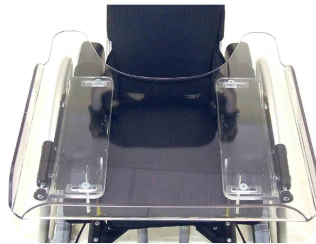

## Mesa terapéutica Cleo

Cleo tiene disponible una mesa terapéutica solo disponible con reposabrazos

### Modelos y tallas

- 3240-8202 Mesa terapéutica - Talla 2, para talla 24 y 26
- 3240-8203 Mesa terapéutica - Talla 3, para talla 28, 30 y 32
- 3240-8204 Mesa terapéutica - Talla 4. para talla 34