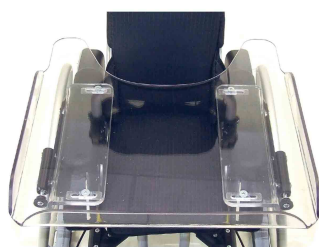

Mesa terapéutica Cleo

Cleo tiene disponible una mesa terapéutica solo disponible con reposabrazos

Modelos y tallas

- 3240-8202 Mesa terapéutica - Talla 2, para talla 24 y 26
- 3240-8203 Mesa terapéutica - Talla 3, para talla 28, 30 y 32
- 3240-8204 Mesa terapéutica - Talla 4. para talla 34