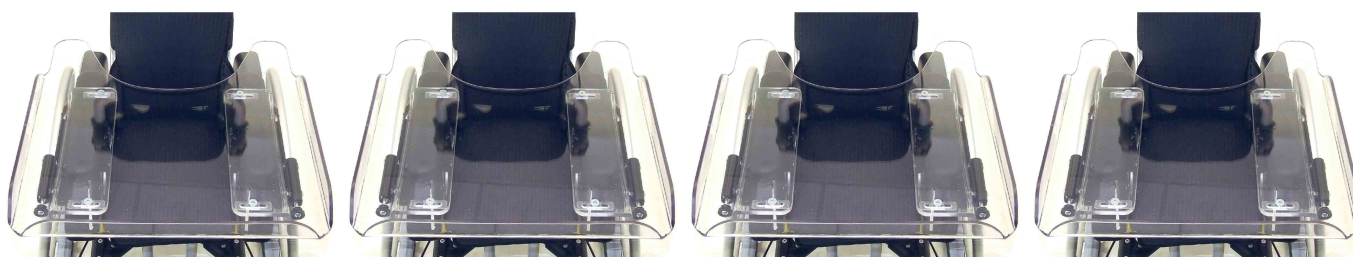

Mesa terapéutica Cleo

Cleo tiene disponible una mesa terapéutica solo disponible con reposabrazos

Modelos y tallas

- 3240-8202 Mesa terapéutica - Talla 2, para talla 24 y 26
- 3240-8203 Mesa terapéutica - Talla 3, para talla 28, 30 y 32
- 3240-8204 Mesa terapéutica - Talla 4. para talla 34