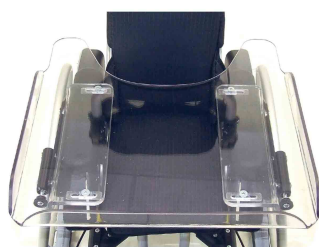

Mesa terapéutica Cleo

Cleo tiene disponible una mesa terapéutica solo disponible con reposabrazos

Modelos y tallas

- 3240-8202 Mesa terapéutica - Talla 2, para talla 24 y 26
- 3240-8203 Mesa terapéutica - Talla 3, para talla 28, 30 y 32
- 3240-8204 Mesa terapéutica - Talla 4, para talla 34