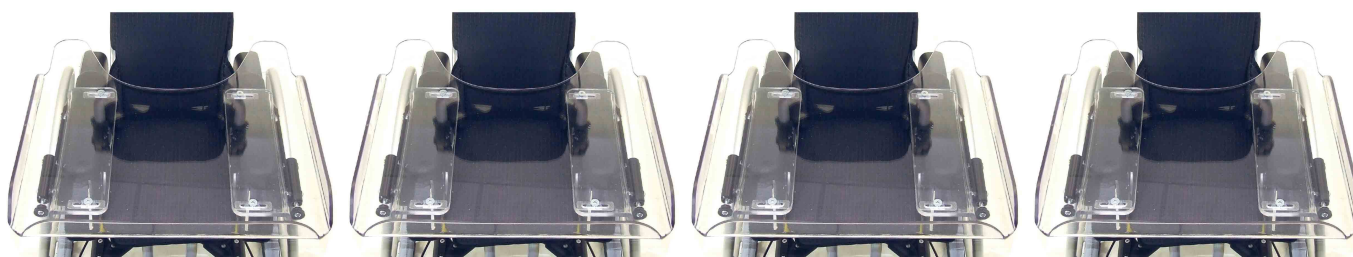

Mesa terapéutica Cleo

Cleo tiene disponible una mesa terapéutica solo disponible con reposabrazos

Modelos y tallas

- 3240-8202 Mesa terapéutica - Talla 2, para talla 24 y 26
- 3240-8203 Mesa terapéutica - Talla 3, para talla 28, 30 y 32
- 3240-8204 Mesa terapéutica - Talla 4, para talla 34