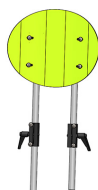

Extensión de respaldo Cleo

De forma opcional hay una extensión de respaldo y un cojín para la extensión

Modelos y tallas

- 3274-7301 Extensión de respaldo - Talla única
- 3274-7370 Extensión de respaldo - Cojín para extensión de respaldo