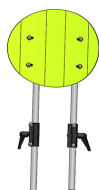

Extensión de respaldo Cleo

De forma opcional hay una extensión de respaldo y un cojín para la extensión

Modelos y tallas

- 3274-7301 Extensión de respaldo - Talla única
- 3274-7370 Extensión de respaldo - Cojín para extensión de respaldo