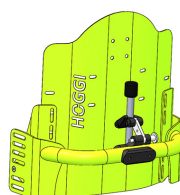

## Respatller Cleo

El respattler amb panell es pot escollir en altura 20,25,30 o 35 cm en la versió rígida i en altura 25,30 o 35 en la versió reclinable.

Quan s'esculleix la versió reclinable es pot triar que la reclinació sigui de 70°-90°, 80°-100° o 90°-110°.

### Models i talles

- 3274-25SW Respatller rígid amb panell - Altura 20
- 3274-26SW Respatller rígid amb panell - Altura 25
- 3274-27SW Respatller rígid amb panell - Altura 30
- 3274-28SW Respatller rígid amb panell - Altura 35
- 3276-26SW Respatller reclinable amb panell - Altura 25
- 3276-27SW Respatller reclinable amb panell - Altura 30
- 3276-28SW Respatller reclinable amb panell - Altura 35
- HO-3276-41SW Respatller reclinable amb panell - Altura 40