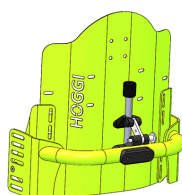

## Respatller Cleo

El respattler amb panell es pot escollir en altura 20,25,30 o 35 cm en la versió rígida i en altura 25,30 o 35 en la versió reclinable.

Quan s'esculleix la versió reclinable es pot triar que la reclinació sigui de 70°-90°, 80°-100° o 90°-110°.

### Models i talles

- 3274-25SW Respatller rígid amb panell - Altura 20
- 3274-26SW Respatller rígid amb panell - Altura 25
- 3274-27SW Respatller rígid amb panell - Altura 30
- 3274-28SW Respatller rígid amb panell - Altura 35
- 3276-26SW Respatller reclinable amb panell - Altura 25
- 3276-27SW Respatller reclinable amb panell - Altura 30
- 3276-28SW Respatller reclinable amb panell - Altura 35
- HO-3276-41SW Respatller reclinable amb panell - Altura 40