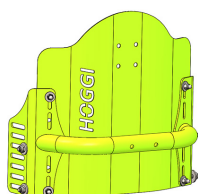

Respatller Cleo

El respattler amb panell es pot escollir en altura 20,25,30 o 35 cm en la versió rígida i en altura 25,30 o 35 en la versió reclinable.

Quan s'esculleix la versió reclinable es pot triar que la reclinació sigui de 70°-90°, 80°-100° o 90°-110°.

Models i talles

- 3274-25SW Respatller rígid amb panell - Altura 20
- 3274-26SW Respatller rígid amb panell - Altura 25
- 3274-27SW Respatller rígid amb panell - Altura 30
- 3274-28SW Respatller rígid amb panell - Altura 35
- 3276-26SW Respatller reclinable amb panell - Altura 25
- 3276-27SW Respatller reclinable amb panell - Altura 30
- 3276-28SW Respatller reclinable amb panell - Altura 35
- HO-3276-41SW Respatller reclinable amb panell - Altura 40