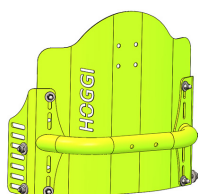

## Respatller Cleo

El respattler amb panell es pot escollir en altura 20,25,30 o 35 cm en la versió rígida i en altura 25,30 o 35 en la versió reclinable.

Quan s'esculleix la versió reclinable es pot triar que la reclinació sigui de 70°-90°, 80°-100° o 90°-110°.

### Models i talles

- 3274-25SW Respatller rígid amb panell - Altura 20
- 3274-26SW Respatller rígid amb panell - Altura 25
- 3274-27SW Respatller rígid amb panell - Altura 30
- 3274-28SW Respatller rígid amb panell - Altura 35
- 3276-26SW Respatller reclinable amb panell - Altura 25
- 3276-27SW Respatller reclinable amb panell - Altura 30
- 3276-28SW Respatller reclinable amb panell - Altura 35
- HO-3276-41SW Respatller reclinable amb panell - Altura 40