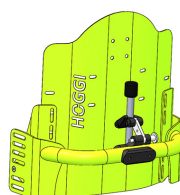

Respatller Cleo

El respatller amb panell es pot escollir en altura 20,25,30 o 35 cm en la versió rígida i en altura 25,30 o 35 en la versió reclinable.

Quan s'esculleix la versió reclinable es pot triar que la reclinació sigui de 70°-90°, 80°-100° o 90°-110°.

Models i talles

- 3274-25SW Respatller rígid amb panell - Altura 20
- 3274-26SW Respatller rígid amb panell - Altura 25
- 3274-27SW Respatller rígid amb panell - Altura 30
- 3274-28SW Respatller rígid amb panell - Altura 35
- 3276-26SW Respatller reclinable amb panell - Altura 25
- 3276-27SW Respatller reclinable amb panell - Altura 30
- 3276-28SW Respatller reclinable amb panell - Altura 35
- HO-3276-41SW Respatller reclinable amb panell - Altura 40