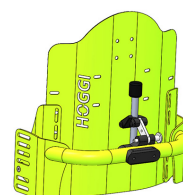

## Respatller Cleo

El respattler amb panell es pot escollir en altura 20,25,30 o 35 cm en la versió rígida i en altura 25,30 o 35 en la versió reclinable.

Quan s'esculleix la versió reclinable es pot triar que la reclinació sigui de 70°-90°, 80°-100° o 90°-110°.

### Models i talles

- 3274-25SW Respatller rígid amb panell - Altura 20
- 3274-26SW Respatller rígid amb panell - Altura 25
- 3274-27SW Respatller rígid amb panell - Altura 30
- 3274-28SW Respatller rígid amb panell - Altura 35
- 3276-26SW Respatller reclinable amb panell - Altura 25
- 3276-27SW Respatller reclinable amb panell - Altura 30
- 3276-28SW Respatller reclinable amb panell - Altura 35
- HO-3276-41SW Respatller reclinable amb panell - Altura 40