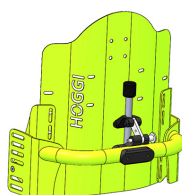

Respatller Cleo

El respattler amb panell es pot escollir en altura 20,25,30 o 35 cm en la versió rígida i en altura 25,30 o 35 en la versió reclinable.

Quan s'esculleix la versió reclinable es pot triar que la reclinació sigui de 70°-90°, 80°-100° o 90°-110°.

Models i talles

- 3274-25SW Respatller rígid amb panell - Altura 20
- 3274-26SW Respatller rígid amb panell - Altura 25
- 3274-27SW Respatller rígid amb panell - Altura 30
- 3274-28SW Respatller rígid amb panell - Altura 35
- 3276-26SW Respatller reclinable amb panell - Altura 25
- 3276-27SW Respatller reclinable amb panell - Altura 30
- 3276-28SW Respatller reclinable amb panell - Altura 35
- HO-3276-41SW Respatller reclinable amb panell - Altura 40