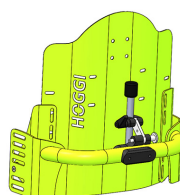

Respatller Cleo

El respattler amb panell es pot escollir en altura 20,25,30 o 35 cm en la versió rígida i en altura 25,30 o 35 en la versió reclinable.

Quan s'esculleix la versió reclinable es pot triar que la reclinació sigui de 70°-90°, 80°-100° o 90°-110°.

Models i talles

- 3274-25SW Respatller rígid amb panell - Altura 20
- 3274-26SW Respatller rígid amb panell - Altura 25
- 3274-27SW Respatller rígid amb panell - Altura 30
- 3274-28SW Respatller rígid amb panell - Altura 35
- 3276-26SW Respatller reclinable amb panell - Altura 25
- 3276-27SW Respatller reclinable amb panell - Altura 30
- 3276-28SW Respatller reclinable amb panell - Altura 35
- HO-3276-41SW Respatller reclinable amb panell - Altura 40