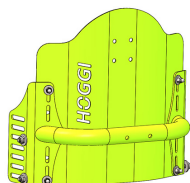

## Respatller Cleo

El respattler amb panell es pot escollir en altura 20,25,30 o 35 cm en la versió rígida i en altura 25,30 o 35 en la versió reclinable.

Quan s'esculleix la versió reclinable es pot triar que la reclinació sigui de 70°-90°, 80°-100° o 90°-110°.

### Models i talles

- 3274-25SW Respatller rígid amb panell - Altura 20
- 3274-26SW Respatller rígid amb panell - Altura 25
- 3274-27SW Respatller rígid amb panell - Altura 30
- 3274-28SW Respatller rígid amb panell - Altura 35
- 3276-26SW Respatller reclinable amb panell - Altura 25
- 3276-27SW Respatller reclinable amb panell - Altura 30
- 3276-28SW Respatller reclinable amb panell - Altura 35
- HO-3276-41SW Respatller reclinable amb panell - Altura 40