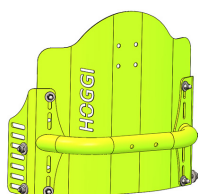

Respatller Cleo

El respatller amb panell es pot escollir en altura 20,25,30 o 35 cm en la versió rígida i en altura 25,30 o 35 en la versió reclinable.

Quan s'esculleix la versió reclinable es pot triar que la reclinació sigui de 70°-90°, 80°-100° o 90°-110°.

Models i talles

- 3274-25SW Respatller rígid amb panell - Altura 20
- 3274-26SW Respatller rígid amb panell - Altura 25
- 3274-27SW Respatller rígid amb panell - Altura 30
- 3274-28SW Respatller rígid amb panell - Altura 35
- 3276-26SW Respatller reclinable amb panell - Altura 25
- 3276-27SW Respatller reclinable amb panell - Altura 30
- 3276-28SW Respatller reclinable amb panell - Altura 35
- HO-3276-41SW Respatller reclinable amb panell - Altura 40