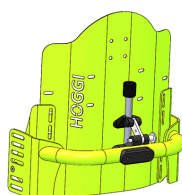

Respatller Cleo

El respatller amb panell es pot escollir en altura 20,25,30 o 35 cm en la versió rígida i en altura 25,30 o 35 en la versió reclinable.

Quan s'esculleix la versió reclinable es pot triar que la reclinació sigui de 70°-90°, 80°-100° o 90°-110°.

Models i talles

- 3274-25SW Respatller rígid amb panell - Altura 20
- 3274-26SW Respatller rígid amb panell - Altura 25
- 3274-27SW Respatller rígid amb panell - Altura 30
- 3274-28SW Respatller rígid amb panell - Altura 35
- 3276-26SW Respatller reclinable amb panell - Altura 25
- 3276-27SW Respatller reclinable amb panell - Altura 30
- 3276-28SW Respatller reclinable amb panell - Altura 35
- HO-3276-41SW Respatller reclinable amb panell - Altura 40