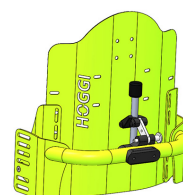

Respatller Cleo

El respatller amb panell es pot escollir en altura 20,25,30 o 35 cm en la versió rígida i en altura 25,30 o 35 en la versió reclinable.

Quan s'esculleix la versió reclinable es pot triar que la reclinació sigui de 70°-90°, 80°-100° o 90°-110°.

Models i talles

- 3274-25SW Respatller rígid amb panell - Altura 20
- 3274-26SW Respatller rígid amb panell - Altura 25
- 3274-27SW Respatller rígid amb panell - Altura 30
- 3274-28SW Respatller rígid amb panell - Altura 35
- 3276-26SW Respatller reclinable amb panell - Altura 25
- 3276-27SW Respatller reclinable amb panell - Altura 30
- 3276-28SW Respatller reclinable amb panell - Altura 35
- HO-3276-41SW Respatller reclinable amb panell - Altura 40