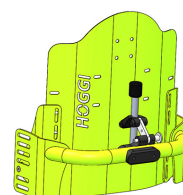

Respatller Cleo

El respattler amb panell es pot escollir en altura 20,25,30 o 35 cm en la versió rígida i en altura 25,30 o 35 en la versió reclinable.

Quan s'esculleix la versió reclinable es pot triar que la reclinació sigui de 70°-90°, 80°-100° o 90°-110°.

Models i talles

- 3274-25SW Respatller rígid amb panell - Altura 20
- 3274-26SW Respatller rígid amb panell - Altura 25
- 3274-27SW Respatller rígid amb panell - Altura 30
- 3274-28SW Respatller rígid amb panell - Altura 35
- 3276-26SW Respatller reclinable amb panell - Altura 25
- 3276-27SW Respatller reclinable amb panell - Altura 30
- 3276-28SW Respatller reclinable amb panell - Altura 35
- HO-3276-41SW Respatller reclinable amb panell - Altura 40