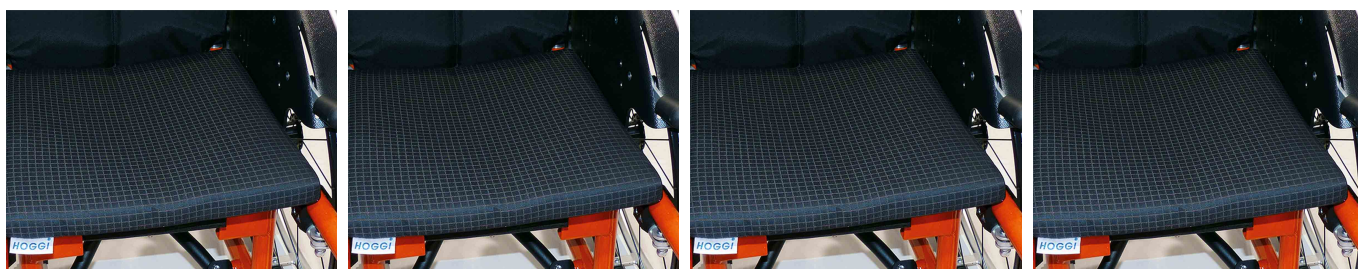

Coixí de seient Supra

El coixí de seient té un guix de 3 cm per donar un màxim confort.

Models i talles

- 3251-71SW Coixí seient - Talla 1 ample estàndard 24-30
- 3251-71SW Coixí seient - Talla 1 ample no estàndard 32-40
- 3252-71SW Coixí seient - Talla 2 ample estàndard 28-34
- 3252-71SW Coixí seient - Talla 2 ample no estàndard 24,26, 36-40
- 3253-71SW Coixí seient - Talla 3 ample estàndard 32-40
- 3253-71SW Coixí seient - Talla 3 ample no estàndard 24-30