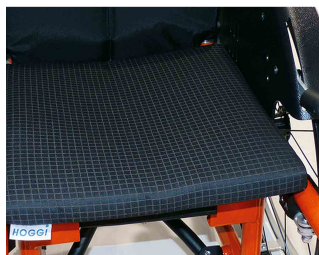

Coixí de seient Supra

El coixí de seient té un guix de 3 cm per donar un màxim confort.

Models i talles

- 3251-71SW Coixí seient - Talla 1 ample estàndard 24-30
- 3251-71SW Coixí seient - Talla 1 ample no estàndard 32-40
- 3252-71SW Coixí seient - Talla 2 ample estàndard 28-34
- 3252-71SW Coixí seient - Talla 2 ample no estàndard 24,26, 36-40
- 3253-71SW Coixí seient - Talla 3 ample estàndard 32-40
- 3253-71SW Coixí seient - Talla 3 ample no estàndard 24-30