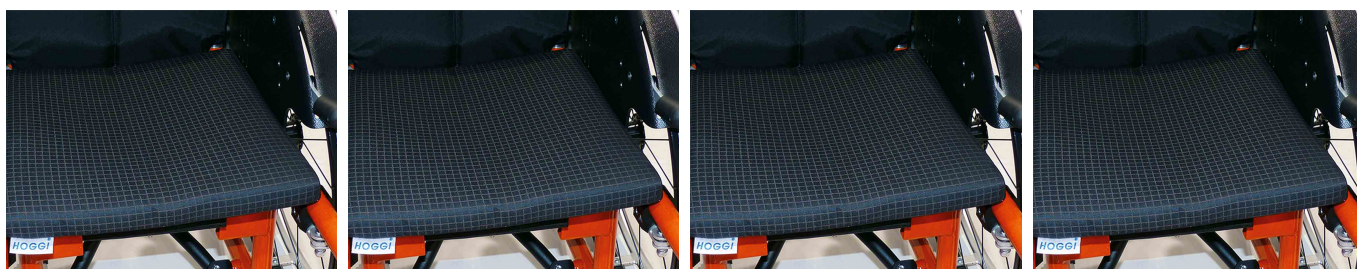

## Cojín de asiento Supra

El cojín de asiento tiene un grosor de 3 cm para dar un máximo confort

### Modelos y tallas

- 3251-71SW Cojín de asiento - Talla 1 ancho estándar 24-30
- 3251-71SW Cojín de asiento - Talla 1 ancho no estándar 32-40
- 3252-71SW Cojín de asiento - Talla 2 ancho estándar 28-34
- 3252-71SW Cojín de asiento - Talla 2 ancho no estándar 24,26, 36-40
- 3253-71SW Cojín de asiento - Talla 3 ancho estándar 32-40
- 3253-71SW Cojín de asiento - Talla 3 ancho no estándar 24-30