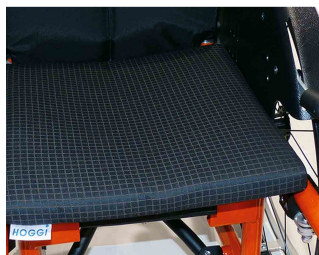

Cojín de asiento Supra

El cojín de asiento tiene un grosor de 3 cm para dar un máximo confort

Modelos y tallas

- 3251-71SW Cojín de asiento - Talla 1 ancho estándar 24-30
- 3251-71SW Cojín de asiento - Talla 1 ancho no estándar 32-40
- 3252-71SW Cojín de asiento - Talla 2 ancho estándar 28-34
- 3252-71SW Cojín de asiento - Talla 2 ancho no estándar 24,26, 36-40
- 3253-71SW Cojín de asiento - Talla 3 ancho estándar 32-40
- 3253-71SW Cojín de asiento - Talla 3 ancho no estándar 24-30