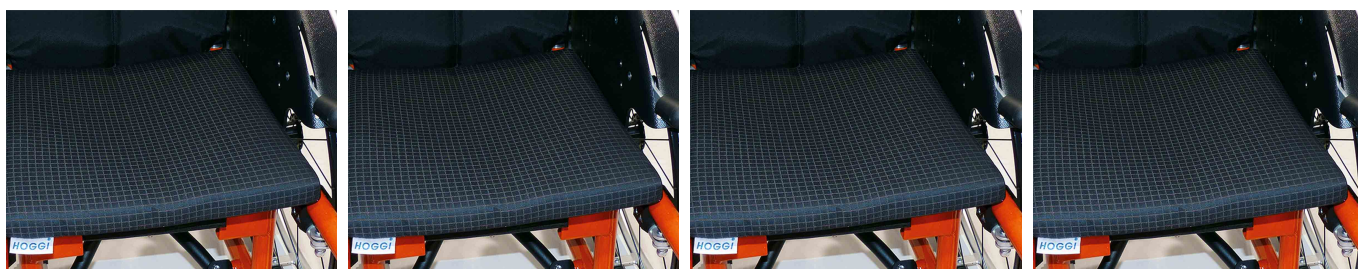

## Cojín de asiento Supra

El cojín de asiento tiene un grosor de 3 cm para dar un máximo confort

### Modelos y tallas

- 3251-71SW Cojín de asiento - Talla 1 ancho estándar 24-30
- 3251-71SW Cojín de asiento - Talla 1 ancho no estándar 32-40
- 3252-71SW Cojín de asiento - Talla 2 ancho estándar 28-34
- 3252-71SW Cojín de asiento - Talla 2 ancho no estándar 24,26, 36-40
- 3253-71SW Cojín de asiento - Talla 3 ancho estándar 32-40
- 3253-71SW Cojín de asiento - Talla 3 ancho no estándar 24-30