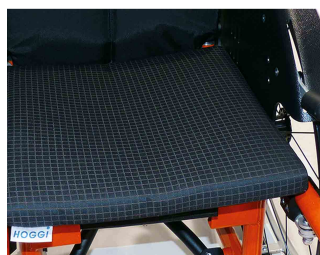

## Cojín de asiento Supra

El cojín de asiento tiene un grosor de 3 cm para dar un máximo confort

### Modelos y tallas

- 3251-71SW Cojín de asiento - Talla 1 ancho estándar 24-30
- 3251-71SW Cojín de asiento - Talla 1 ancho no estándar 32-40
- 3252-71SW Cojín de asiento - Talla 2 ancho estándar 28-34
- 3252-71SW Cojín de asiento - Talla 2 ancho no estándar 24,26, 36-40
- 3253-71SW Cojín de asiento - Talla 3 ancho estándar 32-40
- 3253-71SW Cojín de asiento - Talla 3 ancho no estándar 24-30