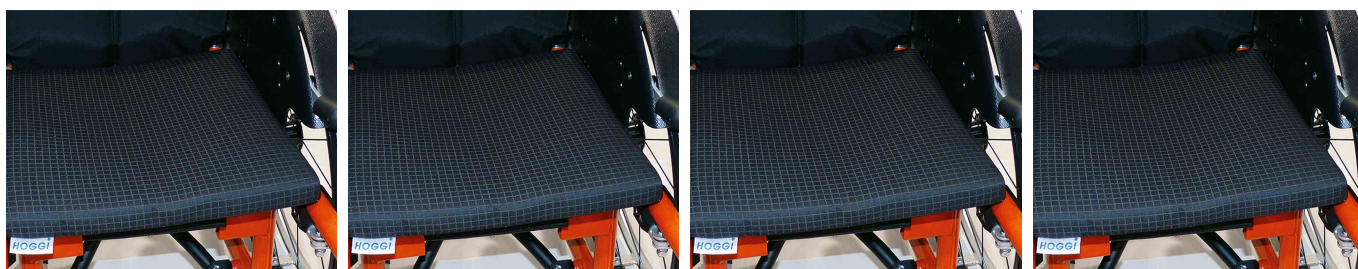

Cojín de asiento Supra

El cojín de asiento tiene un grosor de 3 cm para dar un máximo confort

Modelos y tallas

- 3251-71SW Cojín de asiento - Talla 1 ancho estándar 24-30
- 3251-71SW Cojín de asiento - Talla 1 ancho no estándar 32-40
- 3252-71SW Cojín de asiento - Talla 2 ancho estándar 28-34
- 3252-71SW Cojín de asiento - Talla 2 ancho no estándar 24,26, 36-40
- 3253-71SW Cojín de asiento - Talla 3 ancho estándar 32-40
- 3253-71SW Cojín de asiento - Talla 3 ancho no estándar 24-30