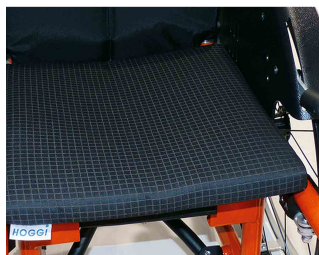

## Cojín de asiento Supra

El cojín de asiento tiene un grosor de 3 cm para dar un máximo confort

### Modelos y tallas

- 3251-71SW Cojín de asiento - Talla 1 ancho estándar 24-30
- 3251-71SW Cojín de asiento - Talla 1 ancho no estándar 32-40
- 3252-71SW Cojín de asiento - Talla 2 ancho estándar 28-34
- 3252-71SW Cojín de asiento - Talla 2 ancho no estándar 24,26, 36-40
- 3253-71SW Cojín de asiento - Talla 3 ancho estándar 32-40
- 3253-71SW Cojín de asiento - Talla 3 ancho no estándar 24-30