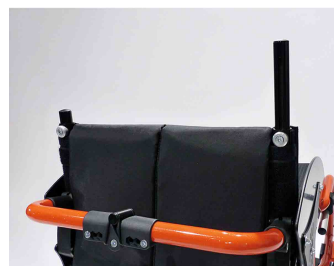

Tapissat de respatller Supra

Models i talles

- 3251-77SW Tapissat de respatller - Nylon negre