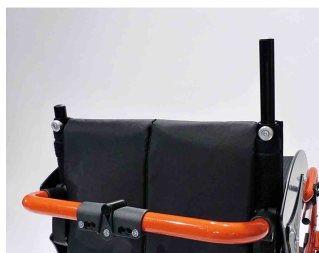

## Tapissat de respatller Supra

### Models i talles

- 3251-77SW Tapissat de respatller - Nylon negre