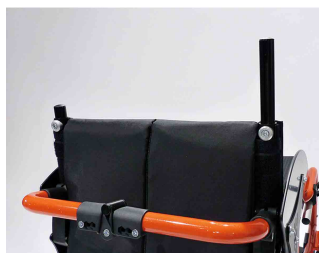

Tapissat de respatller Supra

Models i talles

- 3251-77SW Tapissat de respatller - Nylon negre