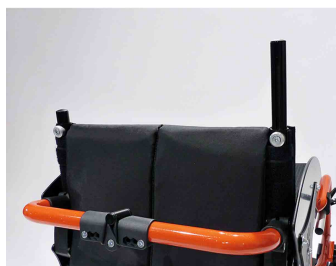

## Tapissat de respatller Supra

### Models i talles

- 3251-77SW Tapissat de respatller - Nylon negre