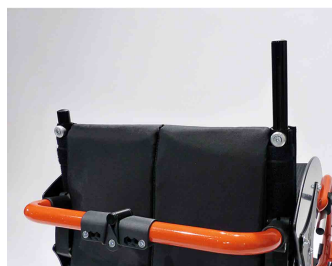

## Tapissat de respatller Supra

### Models i talles

- 3251-77SW Tapissat de respatller - Nylon negre