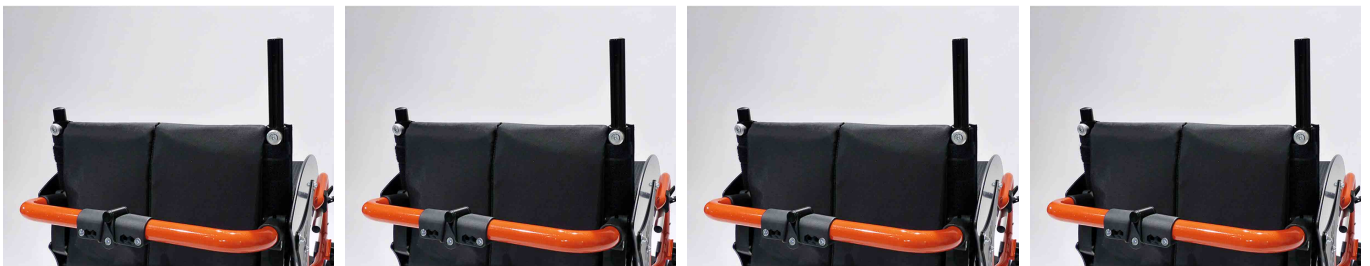

Tapissat de respatller Supra

Models i talles

- 3251-77SW Tapissat de respatller - Nylon negre