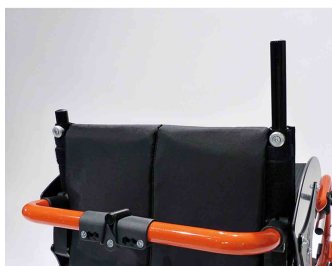

## Tapissat de respatller Supra

### Models i talles

- 3251-77SW Tapissat de respatller - Nylon negre