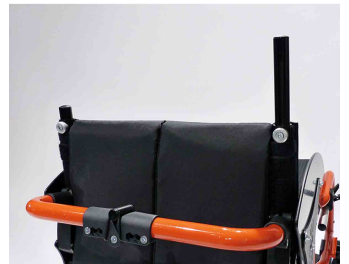

Tapissat de respatller Supra

Models i talles

- 3251-77SW Tapissat de respatller - Nylon negre