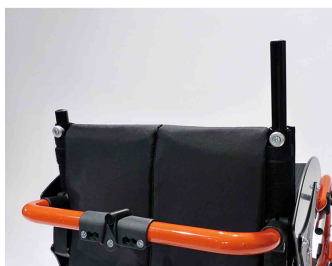

Tapissat de respatller Supra

Models i talles

- 3251-77SW Tapissat de respatller - Nylon negre