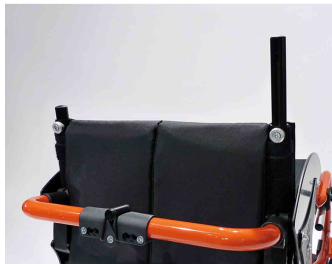

Tapissat de respatller Supra

Models i talles

- 3251-77SW Tapissat de respatller - Nylon negre