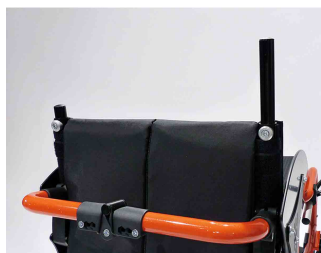

## Tapissat de respatller Supra

### Models i talles

- 3251-77SW Tapissat de respatller - Nylon negre