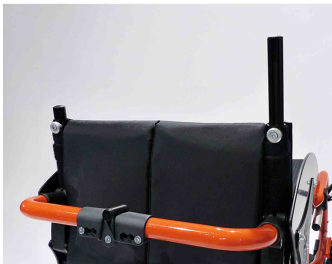

Tapissat de respatller Supra

Models i talles

- 3251-77SW Tapissat de respatller - Nylon negre