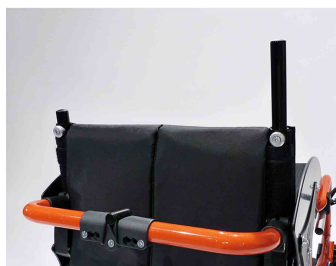

Tapissat de respatller Supra

Models i talles

- 3251-77SW Tapissat de respatller - Nylon negre