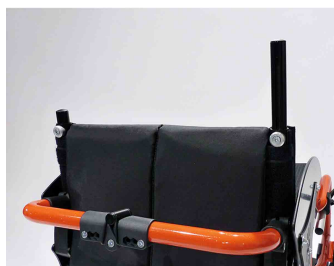

## Tapissat de respatller Supra

### Models i talles

- 3251-77SW Tapissat de respatller - Nylon negre