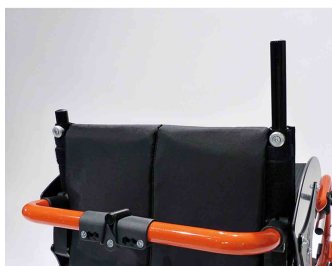

## Tapizado de respaldo Supra

## Modelos y tallas

- 3251-77SW Tapizado de respaldo - Nylon negro