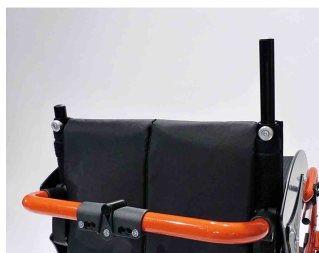

Tapizado de respaldo Supra

Modelos y tallas

- 3251-77SW Tapizado de respaldo - Nylon negro