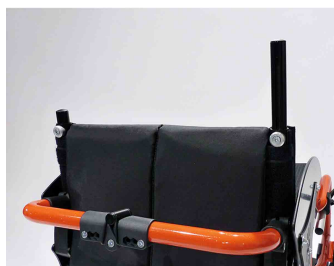

## Tapizado de respaldo Supra

## Modelos y tallas

- 3251-77SW Tapizado de respaldo - Nylon negro