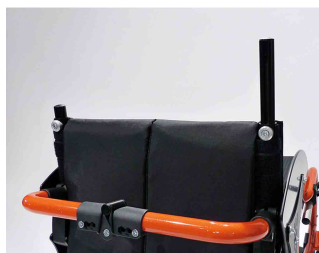

## Tapizado de respaldo Supra

## Modelos y tallas

- 3251-77SW Tapizado de respaldo - Nylon negro