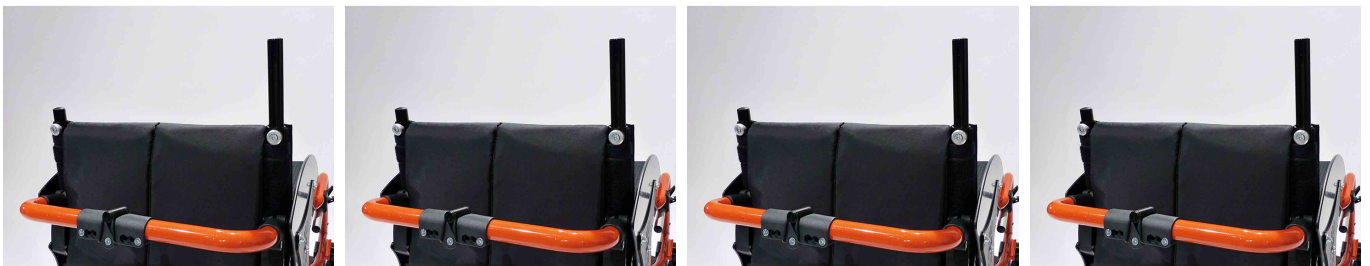

Tapizado de respaldo Supra

Modelos y tallas

- 3251-77SW Tapizado de respaldo - Nylon negro