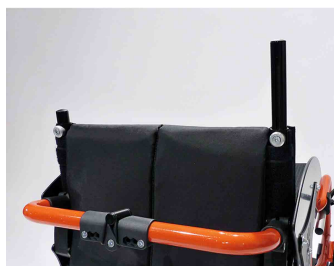

Tapizado de respaldo Supra

Modelos y tallas

- 3251-77SW Tapizado de respaldo - Nylon negro