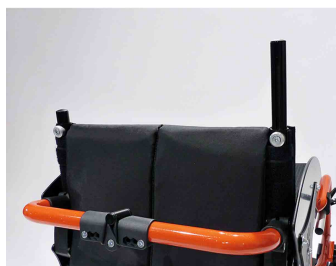

## Tapizado de respaldo Supra

## Modelos y tallas

- 3251-77SW Tapizado de respaldo - Nylon negro