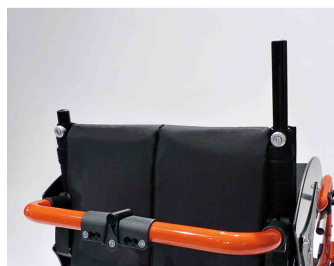

## Tapizado de respaldo Supra

## Modelos y tallas

- 3251-77SW Tapizado de respaldo - Nylon negro