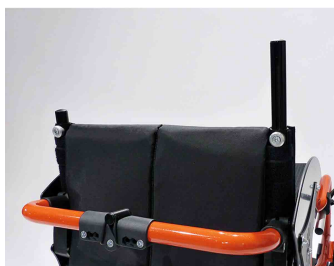

## Tapizado de respaldo Supra

## Modelos y tallas

- 3251-77SW Tapizado de respaldo - Nylon negro