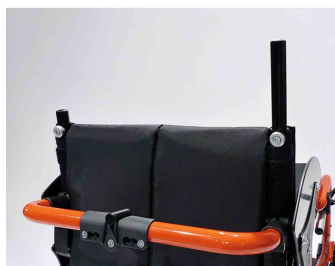

## Tapizado de respaldo Supra

## Modelos y tallas

- 3251-77SW Tapizado de respaldo - Nylon negro