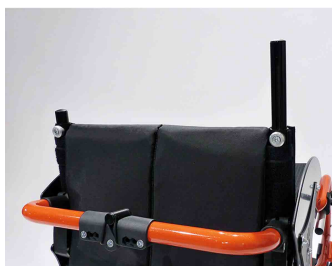

Tapizado de respaldo Supra

Modelos y tallas

- 3251-77SW Tapizado de respaldo - Nylon negro