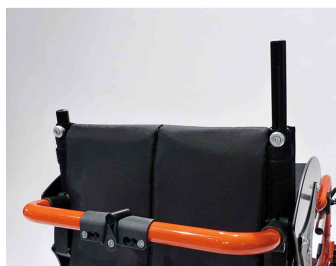

Tapizado de respaldo Supra

Modelos y tallas

- 3251-77SW Tapizado de respaldo - Nylon negro