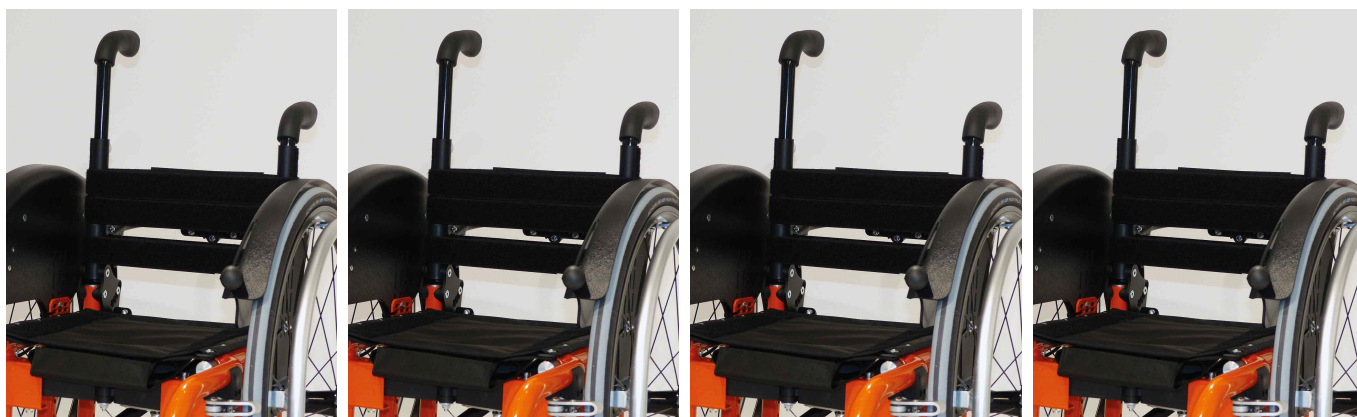

Empunyadures Faro

Faro té disponible empunyadures:

- simples que s'acoblen als tubs de respatller
- empunyadures desplaçades cap al respatller ajustable en altura compatibles amb tubs telescòpics.

Models i talles

- 3261-5102 Empunyadures - Simples per a respatller ajustable 30-40
- 3261-5200 Empunyadures - Desplaçades i ajustables en altura