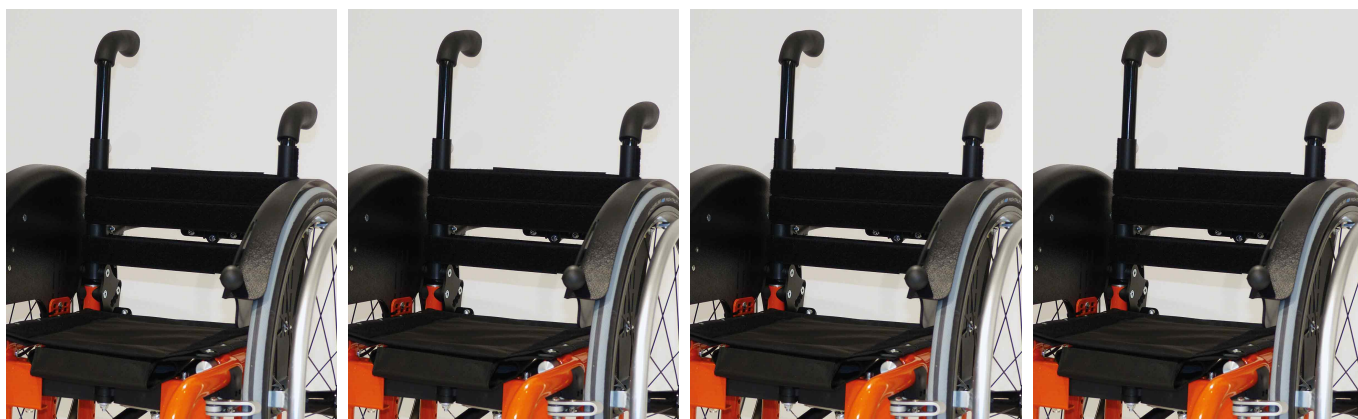

## Empunyadures Faro

Faro té disponible empunyadures:

- simples que s'acoblen als tubs de respatller
- empunyadures desplaçades cap al respatller ajustable en altura compatibles amb tubs telescòpics.

### Models i talles

- 3261-5102 Empunyadures - Simples per a respatller ajustable 30-40
- 3261-5200 Empunyadures - Desplaçades i ajustables en altura