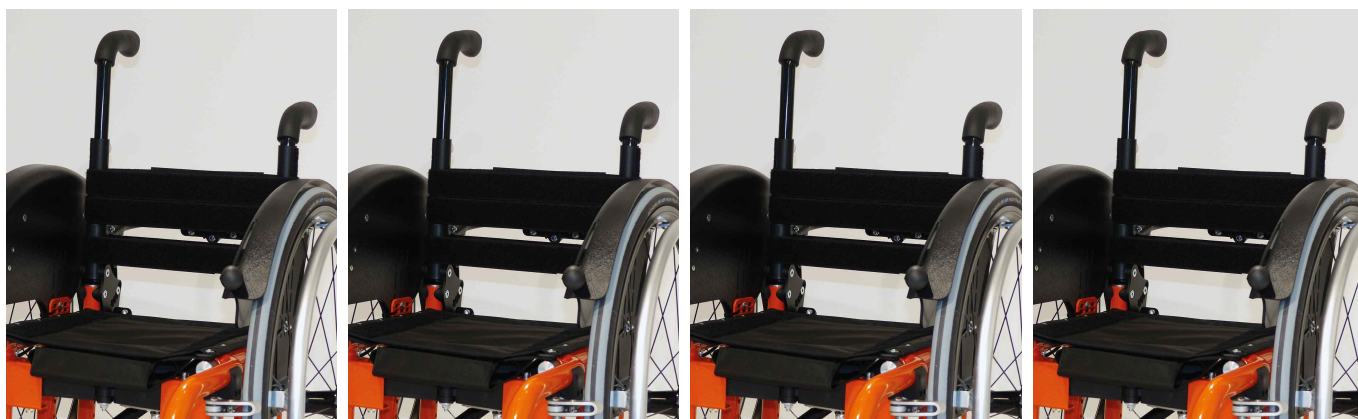

Empunyadures Faro

Faro té disponible empunyadures:

- simples que s'acoblen als tubs de respatller
- empunyadures desplaçades cap al respatller ajustable en altura compatibles amb tubs telescòpics.

Models i talles

- 3261-5102 Empunyadures - Simples per a respatller ajustable 30-40
- 3261-5200 Empunyadures - Desplaçades i ajustables en altura