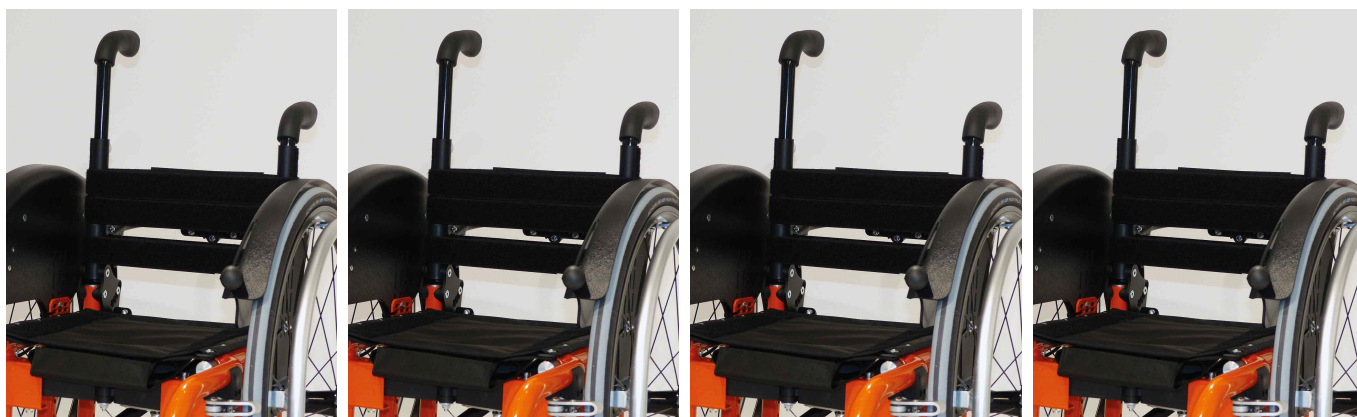

## Empuñaduras Faro

Faro tiene disponible empuñaduras:

- simples que se acoplan a los tubos de respaldo
- empuñaduras desplazadas hacia el respaldo ajustable en altura compatible con tubos telescópicos

### Modelos y tallas

- 3261-5102      Empuñaduras - Simples para respaldo ajustable 30-40
- 3261-5200      Empuñaduras - Desplazadas y ajustables en altura