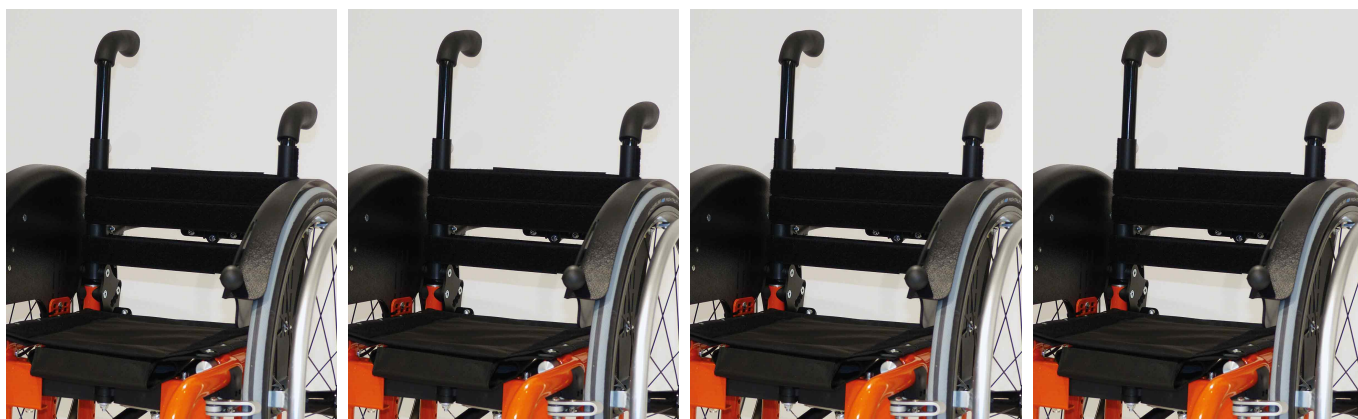

Empuñaduras Faro

Faro tiene disponible empuñaduras:

- simples que se acoplan a los tubos de respaldo
- empuñaduras desplazadas hacia el respaldo ajustable en altura compatible con tubos telescópicos

Modelos y tallas

- 3261-5102 Empuñaduras - Simples para respaldo ajustable 30-40
- 3261-5200 Empuñaduras - Desplazadas y ajustables en altura