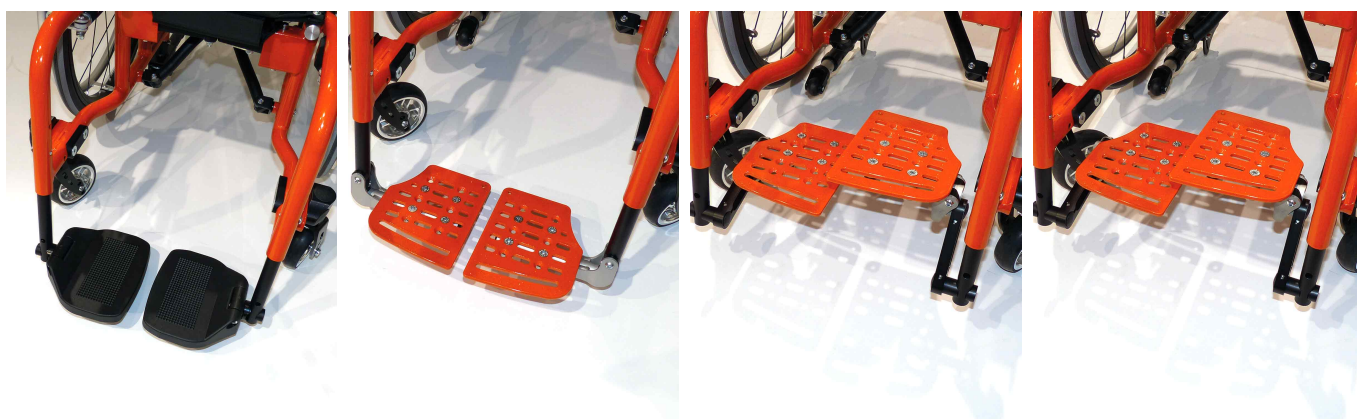

## Reposapeus Faro

Faro té disponible diferents tipus de reposapeus:

- Estàndard: reposapeus individual regulable en altura
- Vario: Plataforma en alumini, pot ser d'una o dues peces, del mateix color que el xassis.
- Vario alt: Plataformes en alumini articulables para ajustar a posició alta, del mateix color que el xassis

## Models i talles

- 3265-21SW Reposapeus talla 2 - estàndard, altura cama 26-35
- 3265-22SW Reposapeus talla 2 - estàndard, altura cama 35-43
- 3265-24SW Reposapeus talla 2 - vario, altura cama 26-35
- 3265-25SW Reposapeus talla 2 - vario, altura cama 35-43
- 3265-27SW Reposapeus talla 2 - vario una peça, altura cama 26-35
- 3265-28SW Reposapeus talla 2 - vario una peça, altura cama 35-43
- 3265-26SW Reposapeus talla 2 - vario alt, altura cama 15-24
- 3266-21SW Reposapeus talla 3 - estàndard, altura cama 29-39
- 3266-22SW Reposapeus talla 3 - estàndard, altura cama 37-47
- 3266-24SW Reposapeus talla 3 - vario, altura cama 29-39

- 3266-25SW Reposapeus talla 3 - vario, altura cama 37-47
- 3266-27SW Reposapeus talla 3 - vario una peça, altura cama 29-39
- 3266-28SW Reposapeus talla 3 - vario una peça, altura cama 37-47
- 3266-26SW Reposapeus talla 3 - vario alt altura cama 19-28