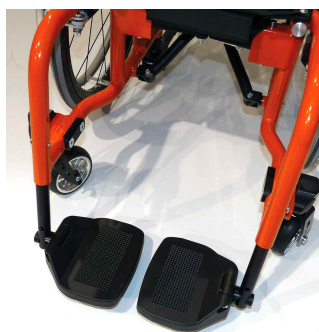

Reposapeus Faro

Faro té disponible diferents tipus de reposapeus:

- Estàndard: reposapeus individual regulable en altura
- Vario: Plataforma en alumini, pot ser d'una o dues peces, del mateix color que el xassis.
- Vario alt: Plataformes en alumini articulables para ajustar a posició alta, del mateix color que el xassis

Models i talles

- 3265-21SW Reposapeus talla 2 - estàndard, altura cama 26-35
- 3265-22SW Reposapeus talla 2 - estàndard, altura cama 35-43
- 3265-24SW Reposapeus talla 2 - vario, altura cama 26-35
- 3265-25SW Reposapeus talla 2 - vario, altura cama 35-43
- 3265-27SW Reposapeus talla 2 - vario una peça, altura cama 26-35
- 3265-28SW Reposapeus talla 2 - vario una peça, altura cama 35-43
- 3265-26SW Reposapeus talla 2 - vario alt, altura cama 15-24
- 3266-21SW Reposapeus talla 3 - estàndard, altura cama 29-39
- 3266-22SW Reposapeus talla 3 - estàndard, altura cama 37-47
- 3266-24SW Reposapeus talla 3 - vario, altura cama 29-39