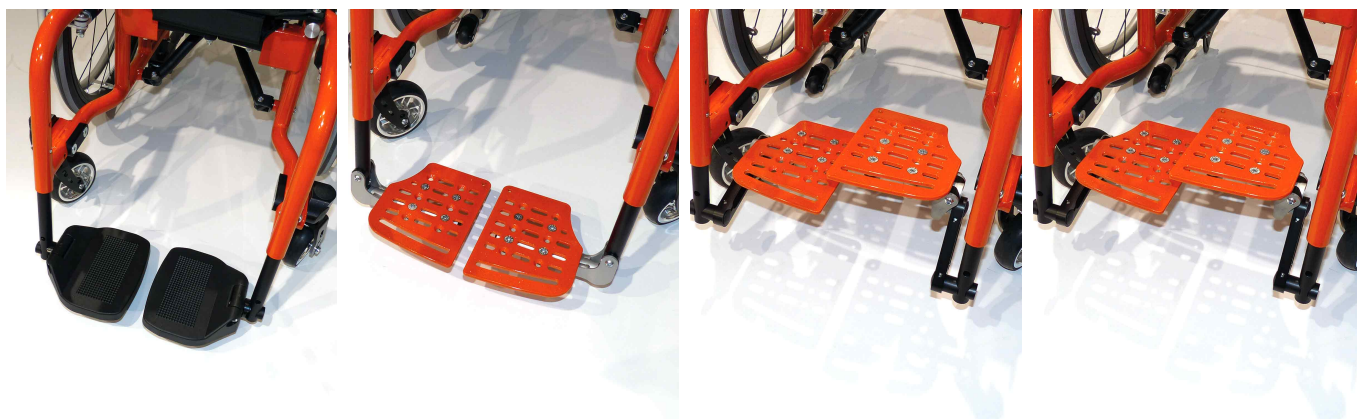

Reposapeus Faro

Faro té disponible diferents tipus de reposapeus:

- Estàndard: reposapeus individual regulable en altura
- Vario: Plataforma en alumini, pot ser d'una o dues peces, del mateix color que el xassis.
- Vario alt: Plataformes en alumini articulables para ajustar a posició alta, del mateix color que el xassis

Models i talles

- 3265-21SW Reposapeus talla 2 - estàndard, altura cama 26-35
- 3265-22SW Reposapeus talla 2 - estàndard, altura cama 35-43
- 3265-24SW Reposapeus talla 2 - vario, altura cama 26-35
- 3265-25SW Reposapeus talla 2 - vario, altura cama 35-43
- 3265-27SW Reposapeus talla 2 - vario una peça, altura cama 26-35
- 3265-28SW Reposapeus talla 2 - vario una peça, altura cama 35-43
- 3265-26SW Reposapeus talla 2 - vario alt, altura cama 15-24
- 3266-21SW Reposapeus talla 3 - estàndard, altura cama 29-39
- 3266-22SW Reposapeus talla 3 - estàndard, altura cama 37-47
- 3266-24SW Reposapeus talla 3 - vario, altura cama 29-39

- 3266-25SW Reposapeus talla 3 - vario, altura cama 37-47
- 3266-27SW Reposapeus talla 3 - vario una peça, altura cama 29-39
- 3266-28SW Reposapeus talla 3 - vario una peça, altura cama 37-47
- 3266-26SW Reposapeus talla 3 - vario alt altura cama 19-28