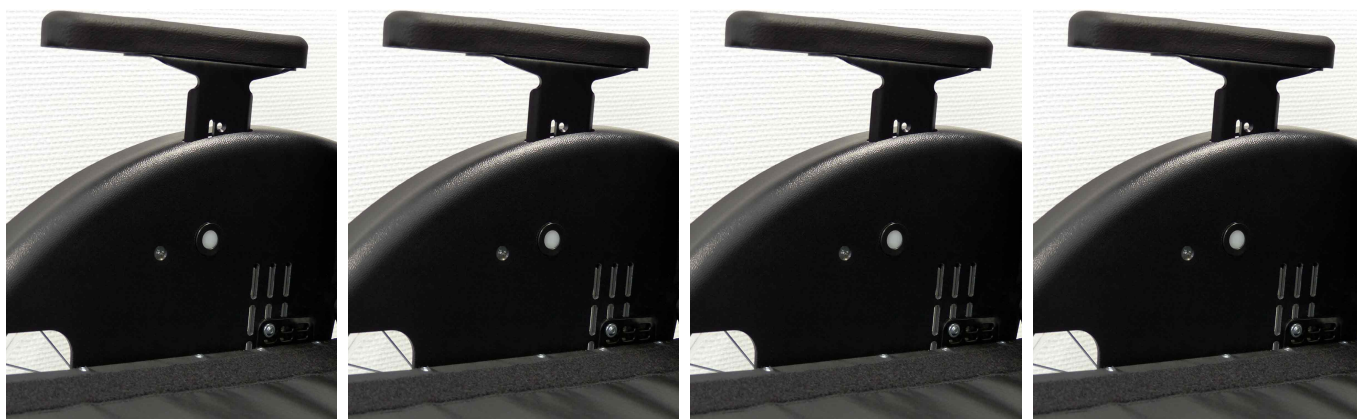

## Protectors, parafangs i reposabraços Faro

Faro es pot demanar amb protectors laterals, amb parafangs i reposabraços. Els parafang es poden demanar amb frens o reposabraços integrats.

Amb la comanda de reposabraços ajustables i extraïbles s'ha d'especificar el llarg de l'encoixinat de PU de 235 o 270 mm de llarg.

### Models i talles

- 3263-180X      Protector laterals plans - talla única
- 3262-180x      Parafangs - simples
- 3262-189x      Parafangs - amb frens integrats
- 3262-180x      Parafangs - de 22" amb reposabraços integrats
- 3265-189x      Reposabraços - ajustables en altura y extraïbles