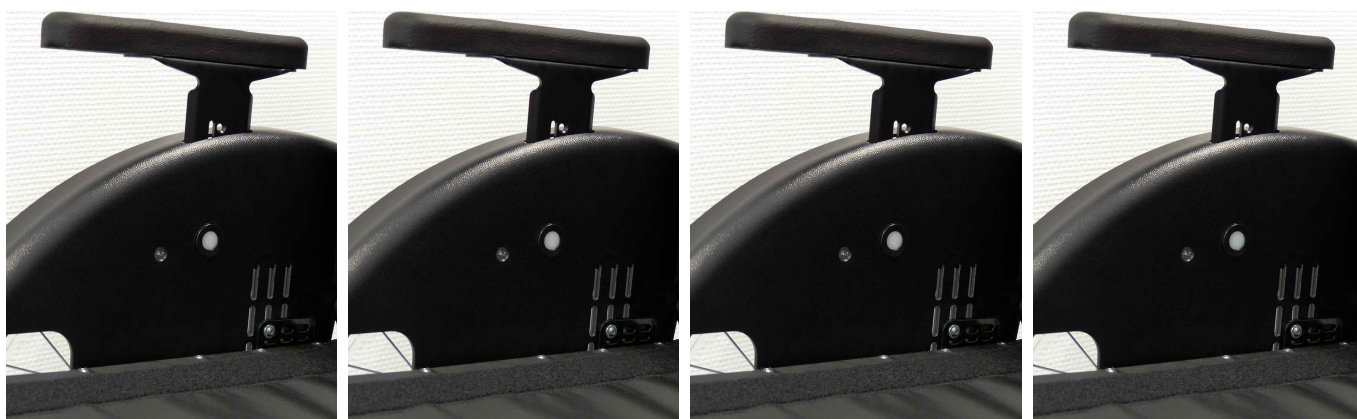

Protectores, guardabarros y reposabrazos Faro

Faro se puede pedir con protectores laterales, con guardabarros y reposabrazos. Los guardabarros se pueden pedir con frenos o reposabrazos integrados. Con el pedido de reposabrazos ajustables y extraíbles se debe especificar el largo de la almohadilla de PU de 235 o 270 mm de largo

Modelos y tallas

- 3263-180X Protectores laterales planos - talla única
- 3262-180x Guardabarros - simples
- 3262-189x Guardabarros - con frenos integrados
- 3262-180x Guardabarros - de 22" con reposabrazos integrados
- 3265-189x Reposabrazos - ajustable en altura y extraíbles