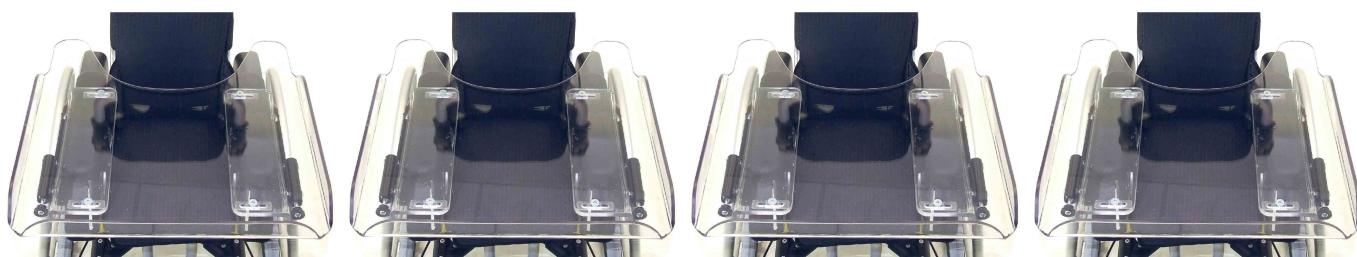

Taula terapèutica Faro

Faro té disponible taules terapèutiques, és necessari demanar-la juntament amb reposabraços.

Models i talles

- 3240-8203 Taula terapèutica - talla 3, ample 28,30 y 32 cm
- 3240-8204 Taula terapèutica - talla 4, ample 34, 36 y 38 cm
- 3240-8205 Taula terapèutica - talla 5, ample 40 cm