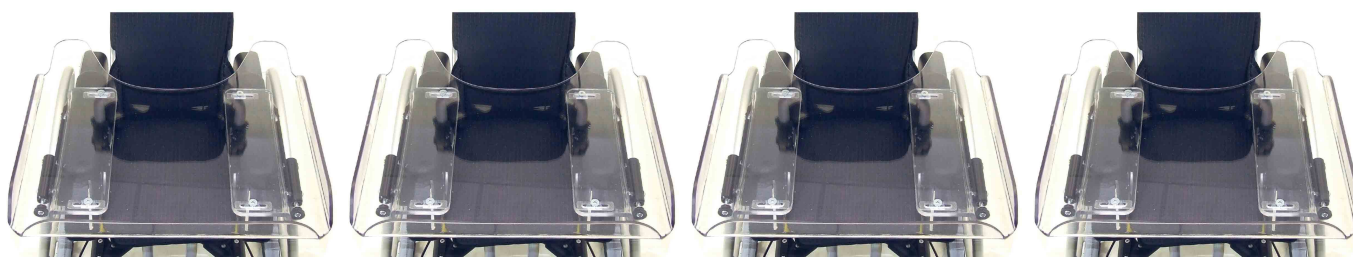

Taula terapèutica Faro

Faro té disponible taules terapèutiques, és necessari demanar-la juntament amb reposabraços.

Models i talles

- 3240-8203 Taula terapèutica - talla 3, ample 28,30 y 32 cm
- 3240-8204 Taula terapèutica - talla 4, ample 34, 36 y 38 cm
- 3240-8205 Taula terapèutica - talla 5, ample 40 cm