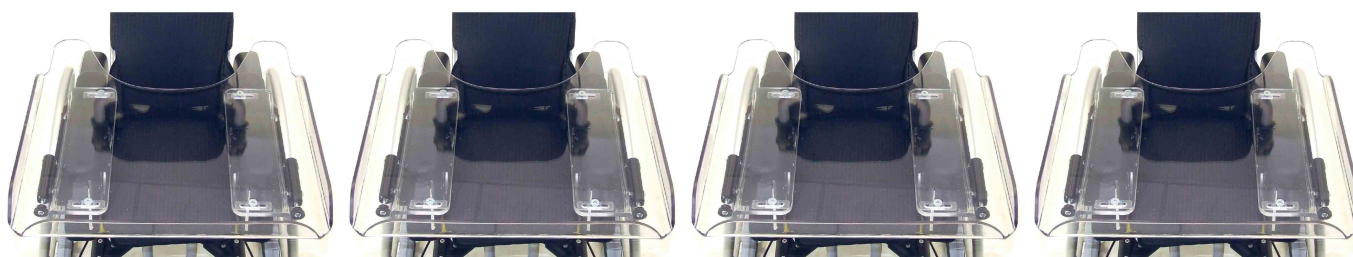

## Taula terapèutica Faro

Faro té disponible taules terapèutiques, és necessari demanar-la juntament amb reposabraços.

### Models i talles

- 3240-8203 Taula terapèutica - talla 3, ample 28,30 y 32 cm
- 3240-8204 Taula terapèutica - talla 4, ample 34, 36 y 38 cm
- 3240-8205 Taula terapèutica - talla 5, ample 40 cm