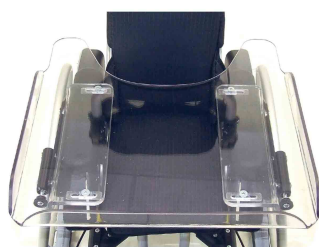

Taula terapèutica Faro

Faro té disponible taules terapèutiques, és necessari demanar-la juntament amb reposabraços.

Models i talles

- 3240-8203 Taula terapèutica - talla 3, ample 28,30 y 32 cm
- 3240-8204 Taula terapèutica - talla 4, ample 34, 36 y 38 cm
- 3240-8205 Taula terapèutica - talla 5, ample 40 cm