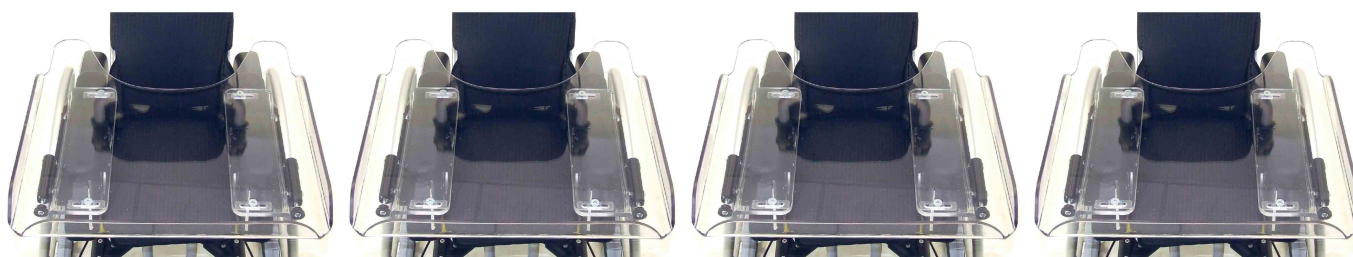

## Mesa terapéutica Faro

Faro tiene disponible mesas terapéuticas, es necesario pedirla junto con reposabrazos.

### Modelos y tallas

- 3240-8203 Mesa terapéutica - talla 3, ancho 28,30 y 32 cm
- 3240-8204 Mesa terapéutica - talla 4, ancho 34, 36 y 38 cm
- 3240-8205 Mesa terapéutica - talla 5, ancho 40 cm