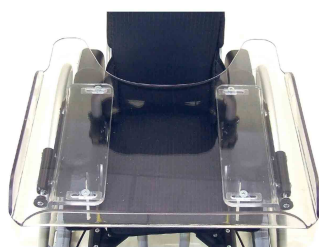

## Mesa terapéutica Faro

Faro tiene disponible mesas terapéuticas, es necesario pedirla junto con reposabrazos.

### Modelos y tallas

- 3240-8203 Mesa terapéutica - talla 3, ancho 28,30 y 32 cm
- 3240-8204 Mesa terapéutica - talla 4, ancho 34, 36 y 38 cm
- 3240-8205 Mesa terapéutica - talla 5, ancho 40 cm