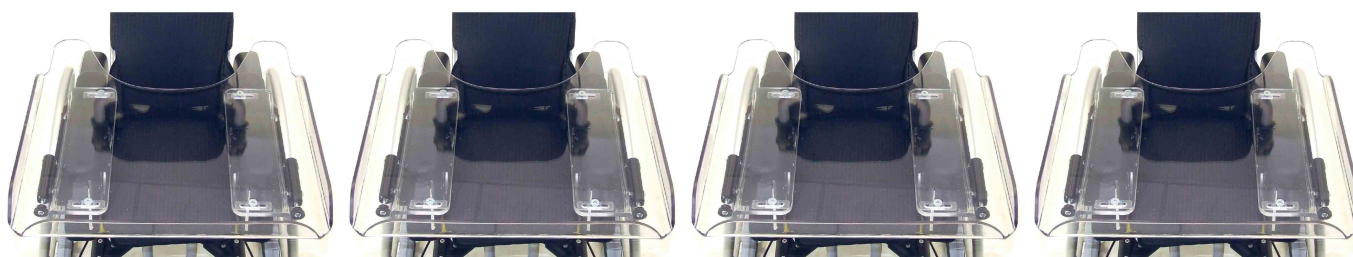

Mesa terapéutica Faro

Faro tiene disponible mesas terapéuticas, es necesario pedirla junto con reposabrazos.

Modelos y tallas

- 3240-8203 Mesa terapéutica - talla 3, ancho 28,30 y 32 cm
- 3240-8204 Mesa terapéutica - talla 4, ancho 34, 36 y 38 cm
- 3240-8205 Mesa terapéutica - talla 5, ancho 40 cm