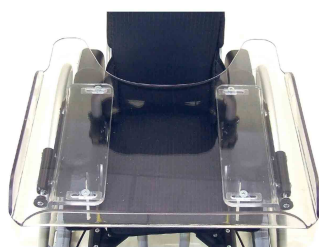

Mesa terapéutica Faro

Faro tiene disponible mesas terapéuticas, es necesario pedirla junto con reposabrazos.

Modelos y tallas

- 3240-8203 Mesa terapéutica - talla 3, ancho 28,30 y 32 cm
- 3240-8204 Mesa terapéutica - talla 4, ancho 34, 36 y 38 cm
- 3240-8205 Mesa terapéutica - talla 5, ancho 40 cm