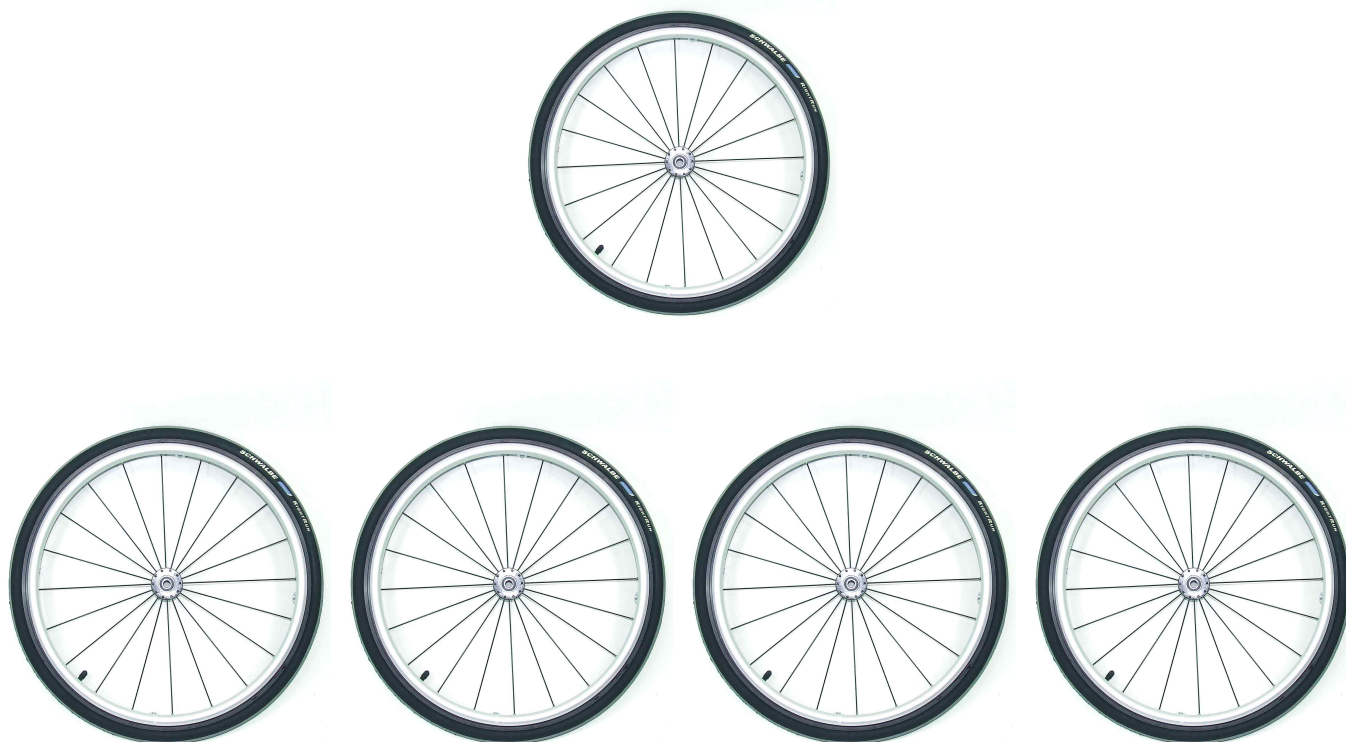

Roda posterior Faro

Es pot escollir la roda posterior en 20", 22" o 24". les cobertes són pneumàtiques i llises.
Opcionalment es pot demanar la roda amb fre de tambor.

Models i talles

- 1295-0xxx Roda posterior - Hoggi light
- 1295-1xxx Roda posterior - Hoggi light fre de tambor