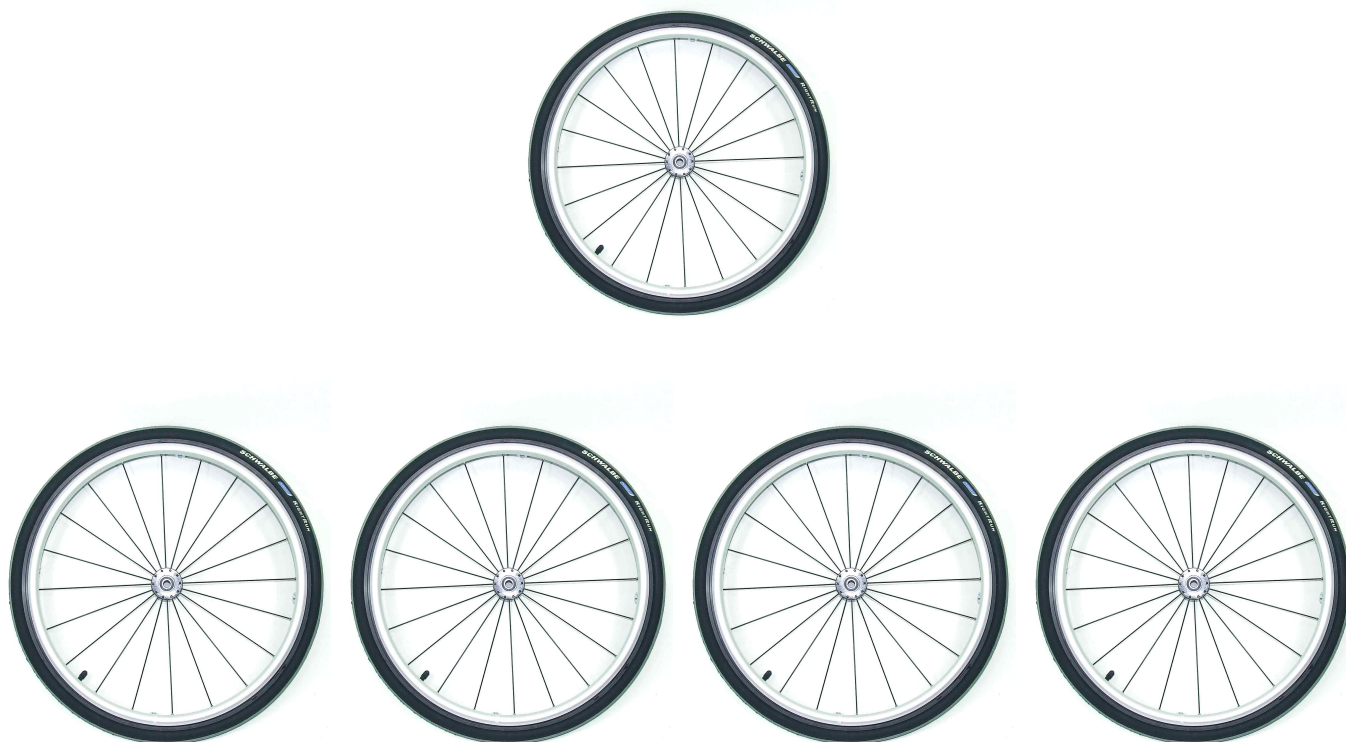

## Roda posterior Faro

Es pot escollir la roda posterior en 20", 22" o 24". les cobertes són pneumàtiques i llises.  
Opcionalment es pot demanar la roda amb fre de tambor.

### Models i talles

- 1295-0xxx Roda posterior - Hoggi light
- 1295-1xxx Roda posterior - Hoggi light fre de tambor