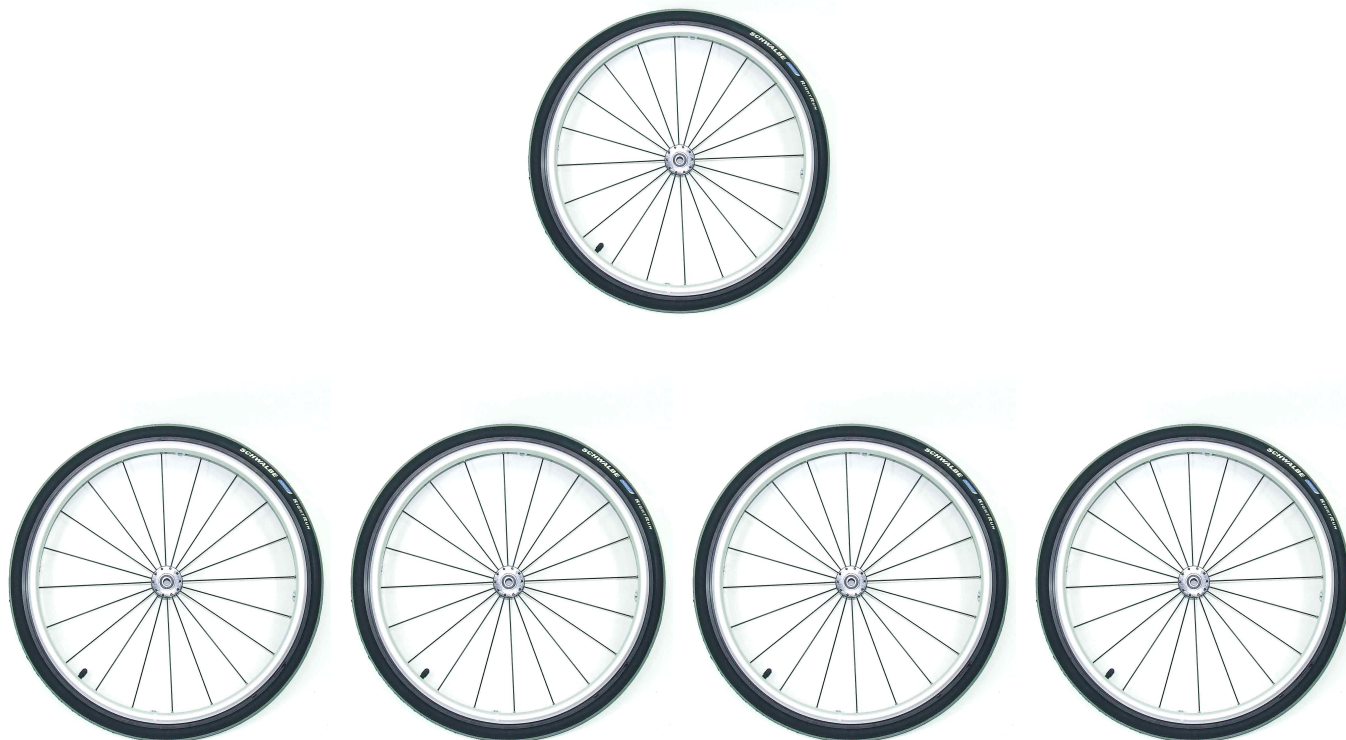

Roda posterior Faro

Es pot escollir la roda posterior en 20", 22" o 24". les cobertes són pneumàtiques i llises.
Opcionalment es pot demanar la roda amb fre de tambor.

Models i talles

- 1295-0xxx Roda posterior - Hoggi light
- 1295-1xxx Roda posterior - Hoggi light fre de tambor