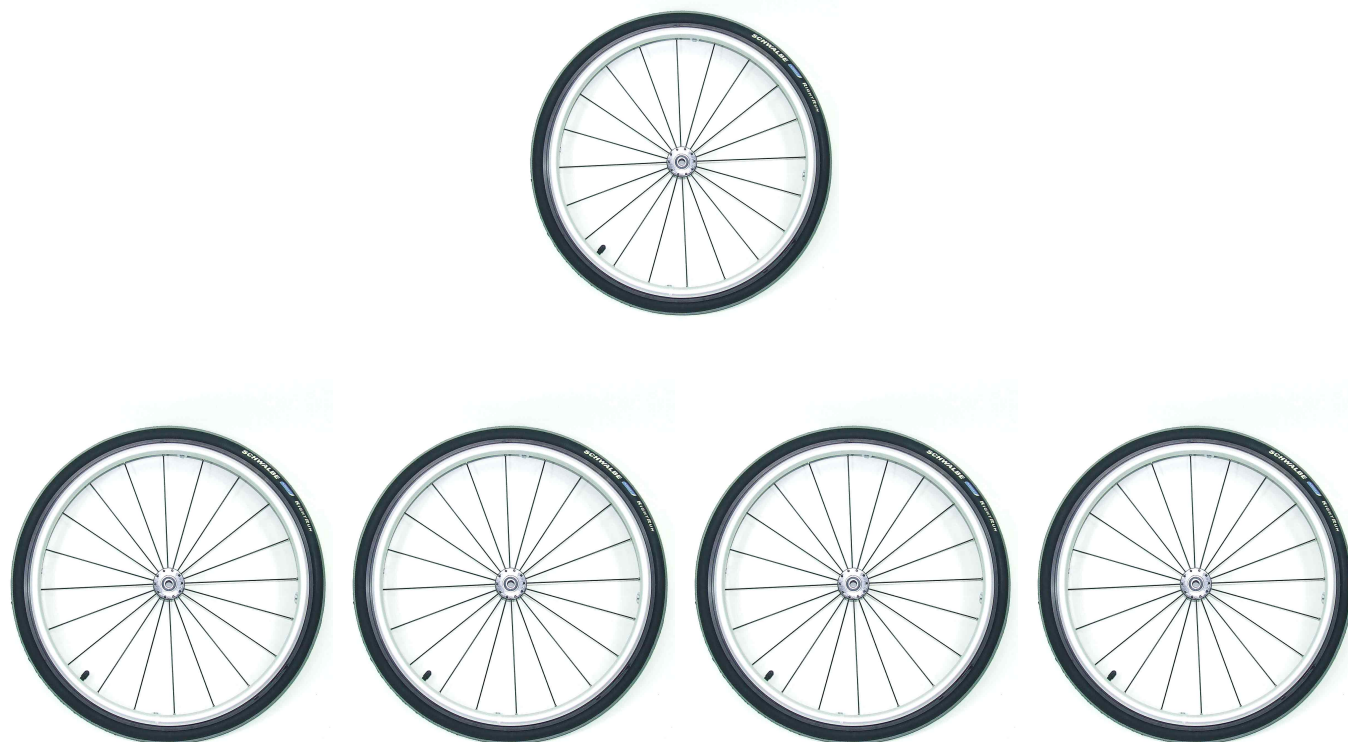

Roda posterior Faro

Es pot escollir la roda posterior en 20", 22" o 24". les cobertes són pneumàtiques i llises.
Opcionalment es pot demanar la roda amb fre de tambor.

Models i talles

- 1295-0xxx Roda posterior - Hoggi light
- 1295-1xxx Roda posterior - Hoggi light fre de tambor