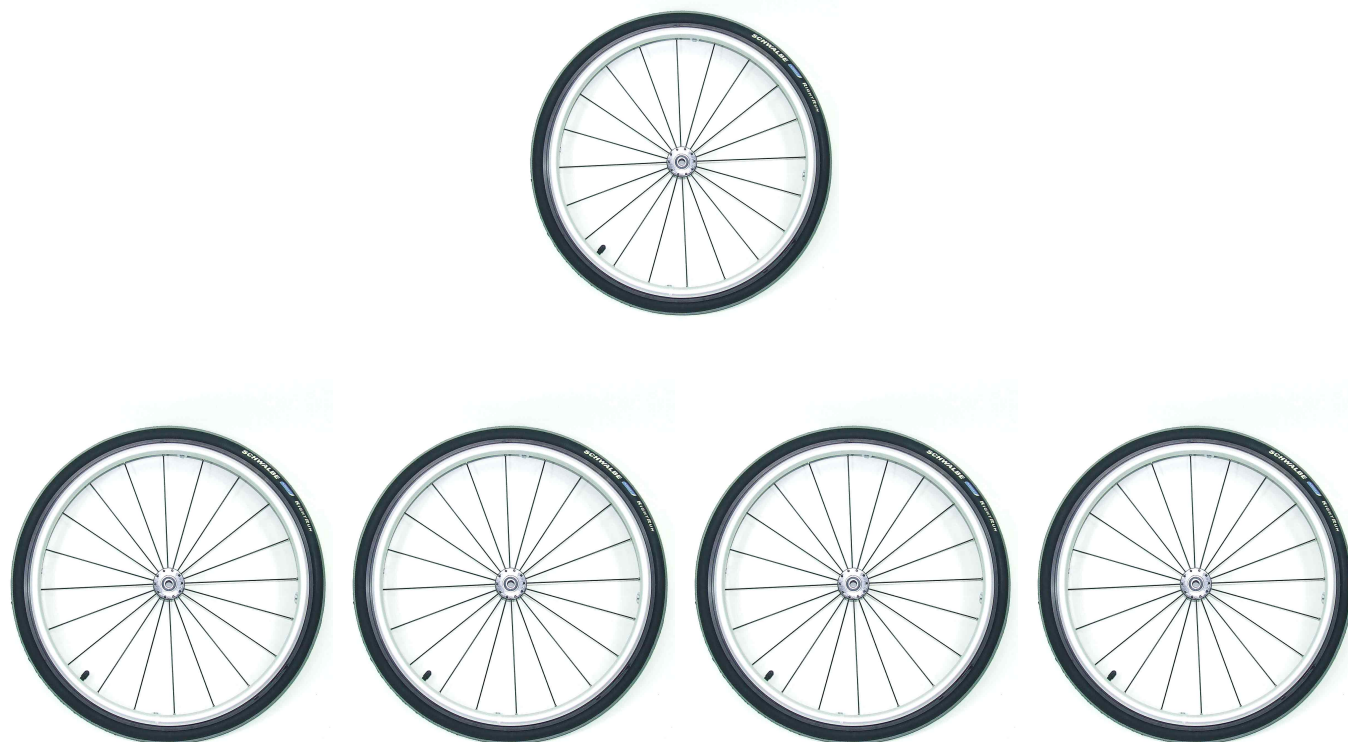

## Rueda trasera Faro

Se puede escoger la rueda trasera en 20", 22" o 24", las cubiertas son neumáticas y lisas. Opcionalmente se puede pedir al rueda con freno de tambor.

### Modelos y tallas

- 1295-0xxx Rueda trasera - Hoggi light
- 1295-1xxx Rueda trasera - Hoggi light freno tambor