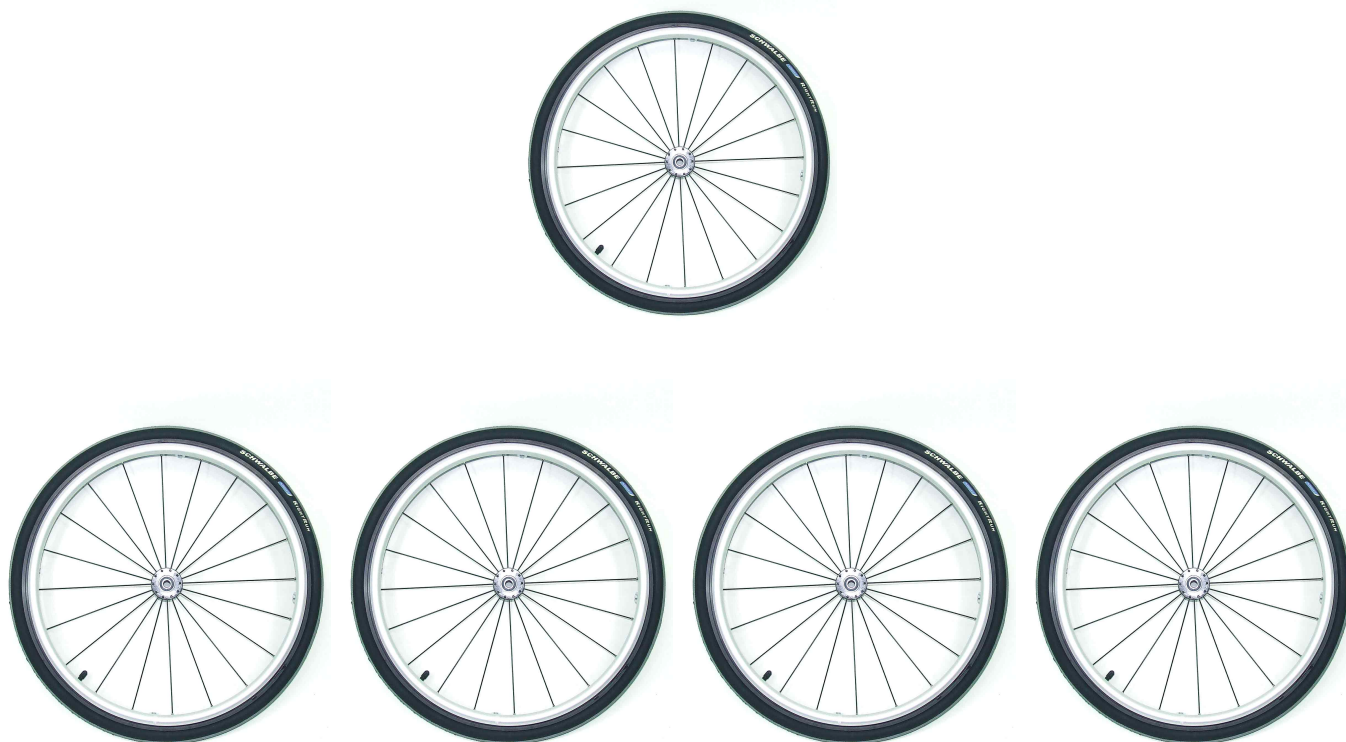

## Rueda trasera Faro

Se puede escoger la rueda trasera en 20", 22" o 24", las cubiertas son neumáticas y lisas. Opcionalmente se puede pedir al rueda con freno de tambor.

### Modelos y tallas

- 1295-0xxx Rueda trasera - Hoggi light
- 1295-1xxx Rueda trasera - Hoggi light freno tambor