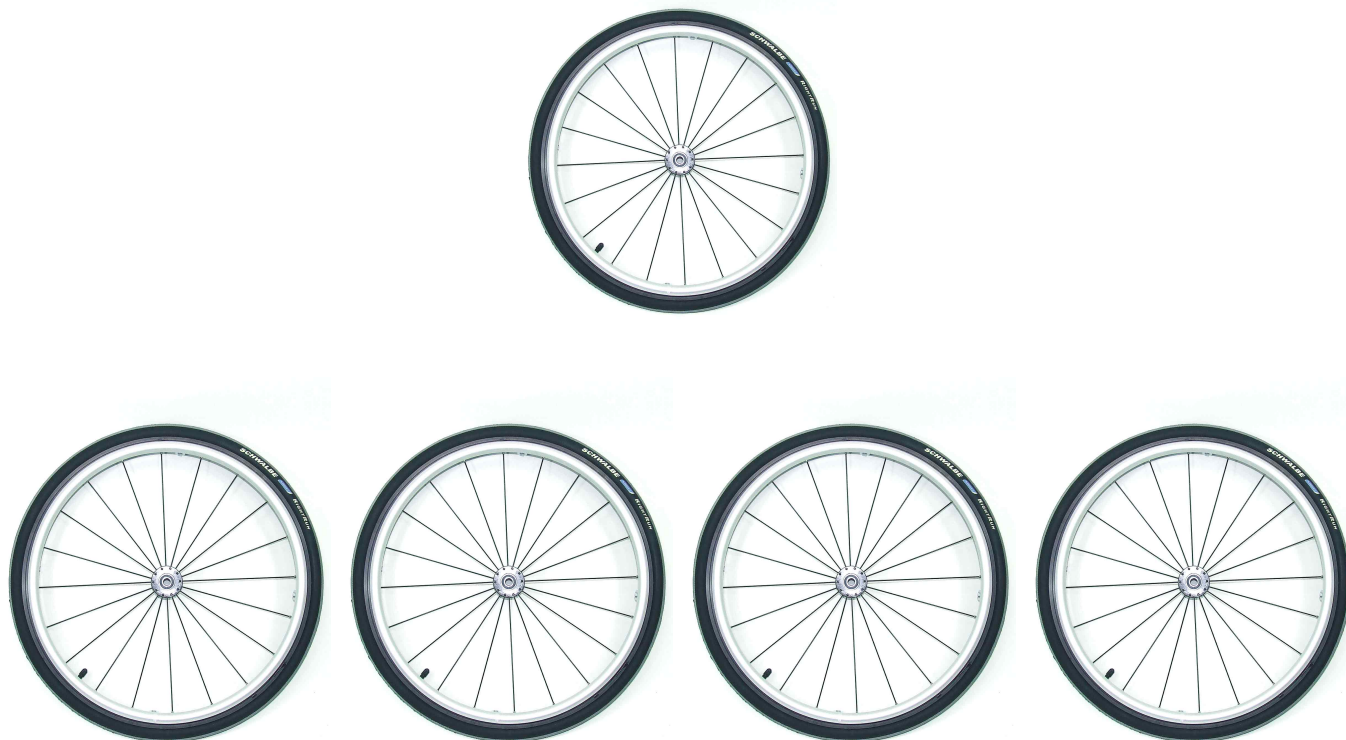

Rueda trasera Faro

Se puede escoger la rueda trasera en 20", 22" o 24", las cubiertas son neumáticas y lisas. Opcionalmente se puede pedir al rueda con freno de tambor.

Modelos y tallas

- 1295-0xxx Rueda trasera - Hoggi light
- 1295-1xxx Rueda trasera - Hoggi light freno tambor