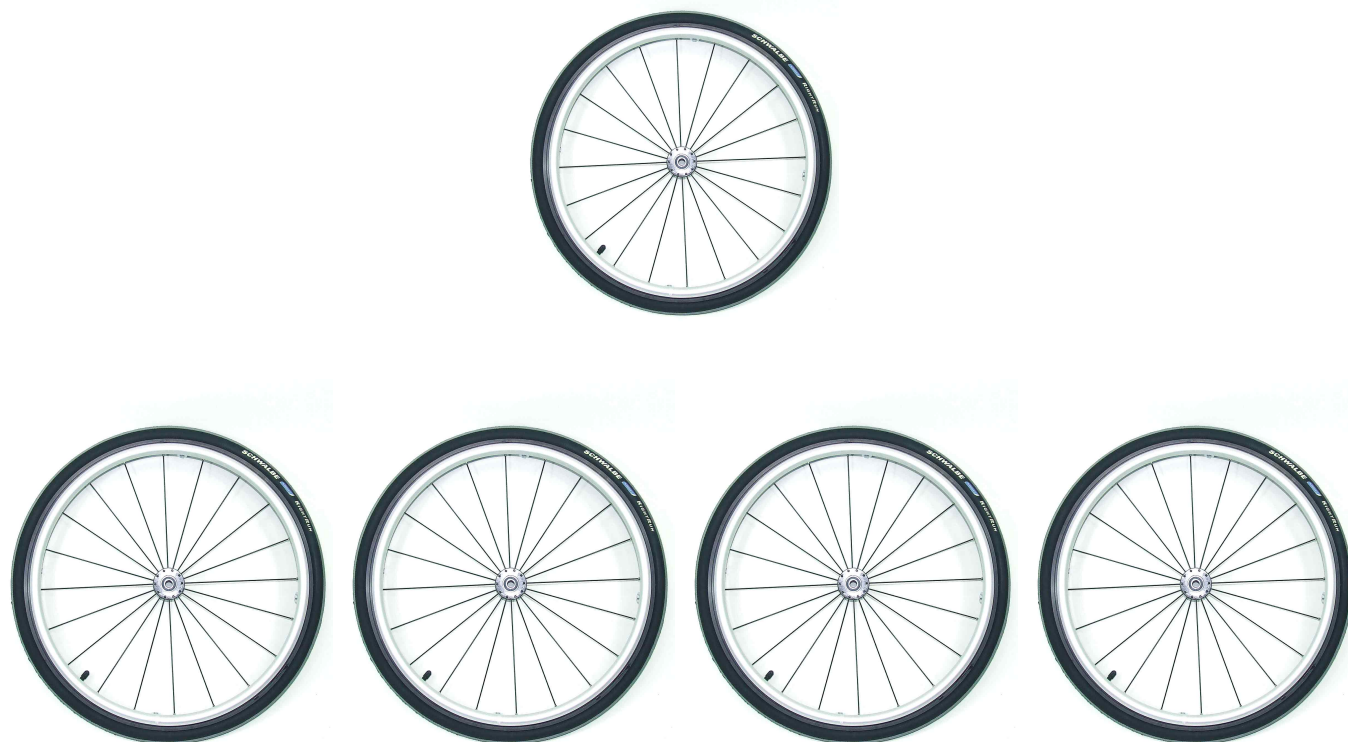

Rueda trasera Faro

Se puede escoger la rueda trasera en 20", 22" o 24", las cubiertas son neumáticas y lisas. Opcionalmente se puede pedir al rueda con freno de tambor.

Modelos y tallas

- 1295-0xxx Rueda trasera - Hoggi light
- 1295-1xxx Rueda trasera - Hoggi light freno tambor