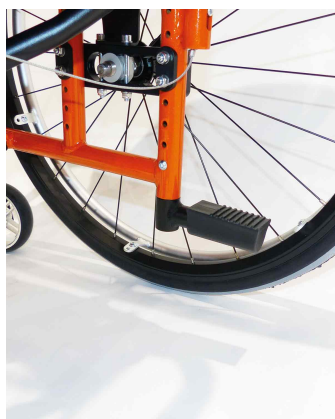

## Pujavores Faro

El pisapié está disponible para el lado derecho e izquierdo

## Models i talles

- 3261-190x      Pujavores - especificar dret o esquerre