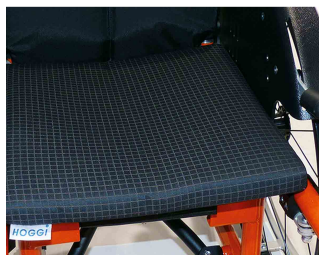

Coixí de seient Faro

El coixí de seient té 3 cm de grossor.

Models i talles

- 3261-7100 Coixí de seient - talla segons comanda