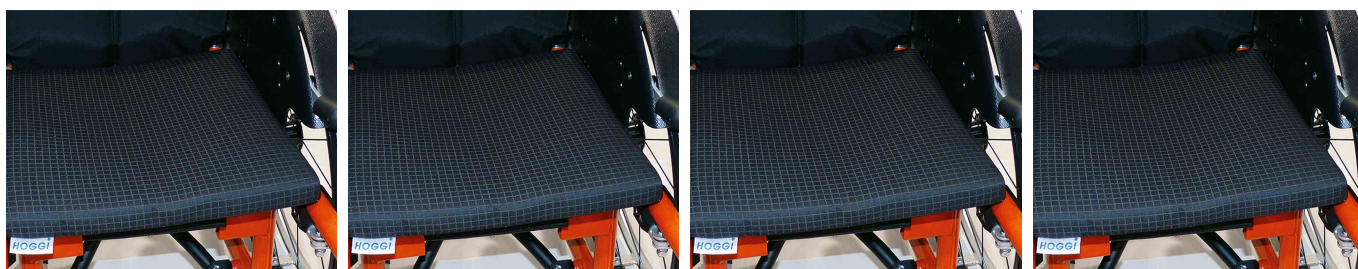

## Coixí de seient Faro

El coixí de seient té 3 cm de grossor.

### Models i talles

- 3261-7100 Coixí de seient - talla segons comanda