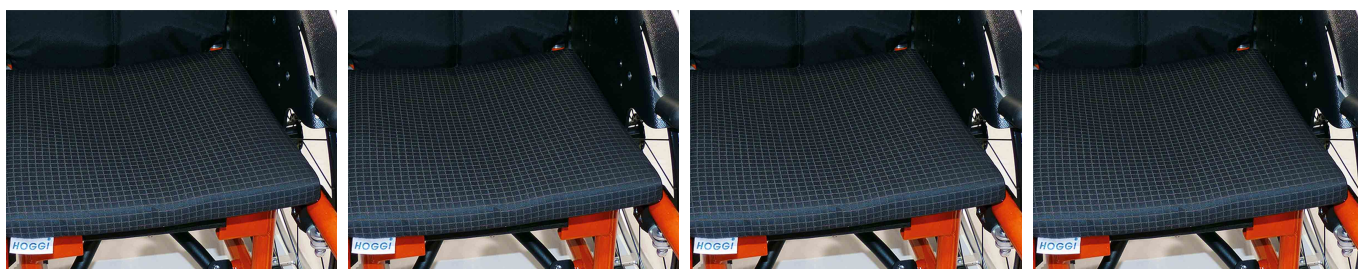

## Coixí de seient Faro

El coixí de seient té 3 cm de grossor.

### Models i talles

- 3261-7100      Coixí de seient - talla segons comanda