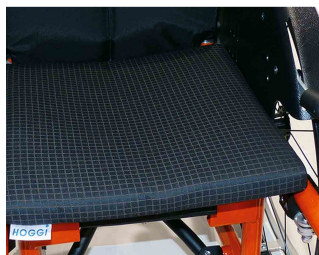

## Coixí de seient Faro

El coixí de seient té 3 cm de grossor.

### Models i talles

- 3261-7100 Coixí de seient - talla segons comanda