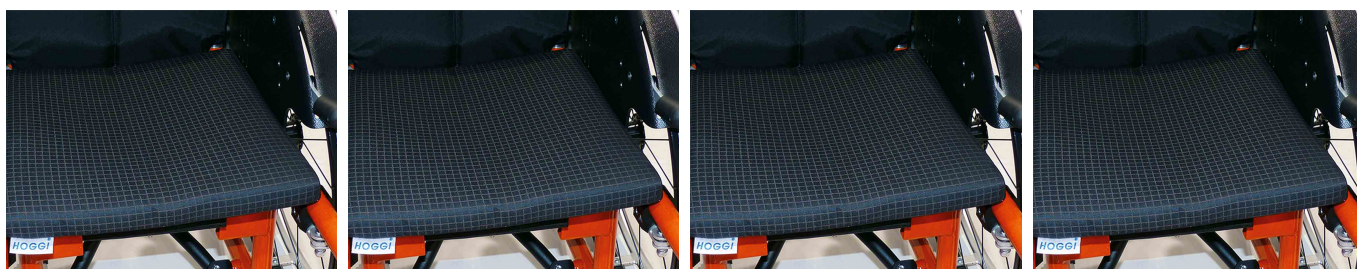

Coixí de seient Faro

El coixí de seient té 3 cm de grossor.

Models i talles

- 3261-7100 Coixí de seient - talla segons comanda