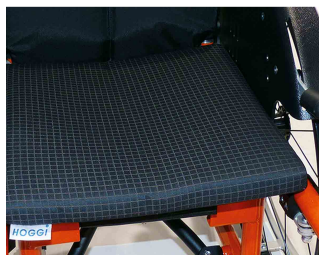

## Coixí de seient Faro

El coixí de seient té 3 cm de grossor.

### Models i talles

- 3261-7100      Coixí de seient - talla segons comanda