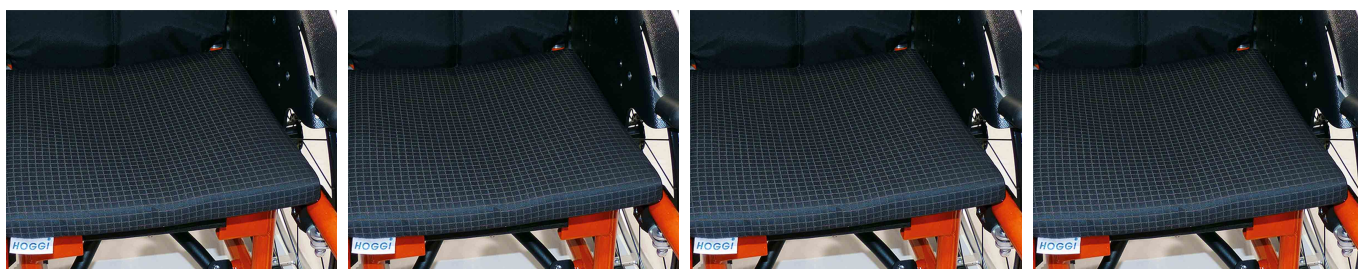

Cojín de asiento Faro

El cojín de asiento tiene 3 cm de grosor.

Modelos y tallas

- 3261-7100 Cojín de asiento - talla según pedido