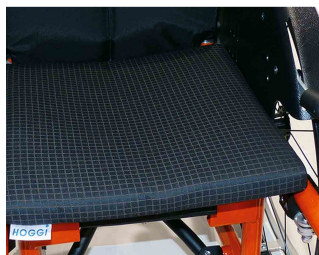

## Cojín de asiento Faro

El cojín de asiento tiene 3 cm de grosor.

### Modelos y tallas

- 3261-7100      Cojín de asiento - talla según pedido