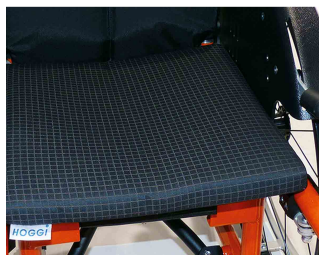

Cojín de asiento Faro

El cojín de asiento tiene 3 cm de grosor.

Modelos y tallas

- 3261-7100 Cojín de asiento - talla según pedido