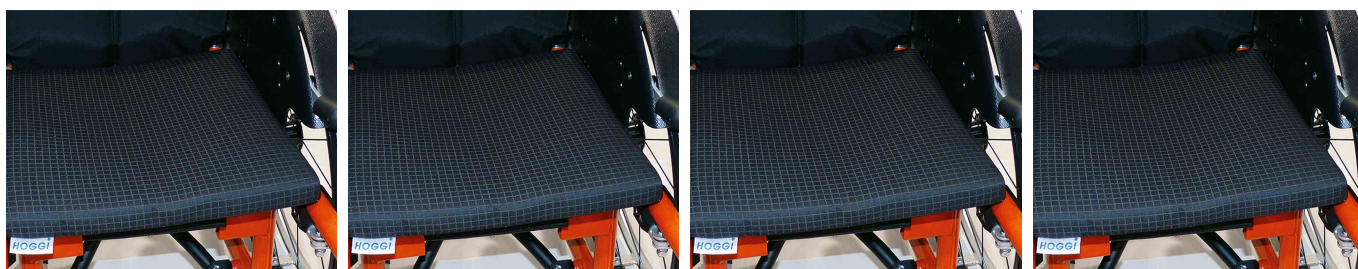

## Cojín de asiento Faro

El cojín de asiento tiene 3 cm de grosor.

### Modelos y tallas

- 3261-7100      Cojín de asiento - talla según pedido