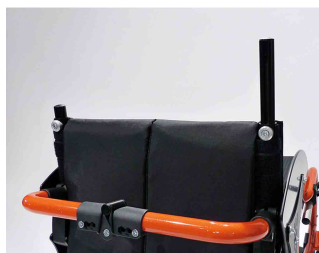

Tapissat de respatlles Faro

Models i talles

- 3261-77SW Tapissat de respatlles - Nylon negre