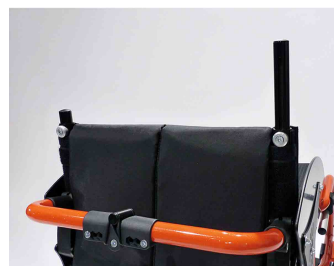

Tapissat de respatller Faro

Models i talles

- 3261-77SW Tapissat de respatller - Nylon negre