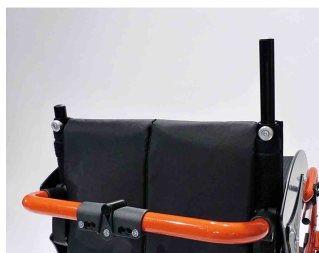

## Tapissat de respatller Faro

## Models i talles

- 3261-77SW Tapissat de respatller - Nylon negre