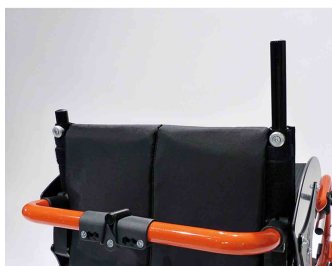

Tapissat de respatlles Faro

Models i talles

- 3261-77SW Tapissat de respatlles - Nylon negre