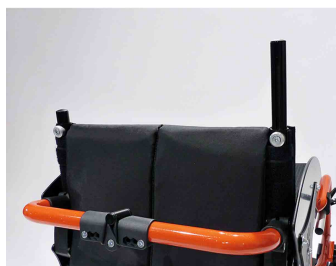

Tapissat de respatlles Faro

Models i talles

- 3261-77SW Tapissat de respatlles - Nylon negre