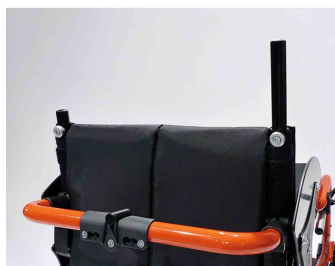

## Tapissat de respatller Faro

## Models i talles

- 3261-77SW Tapissat de respatller - Nylon negre