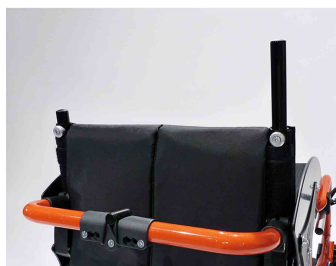

Tapissat de respatller Faro

Models i talles

- 3261-77SW Tapissat de respatller - Nylon negre