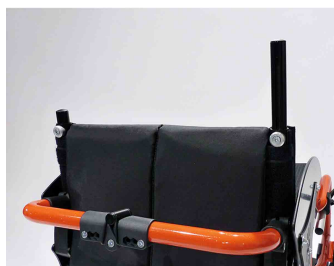

Tapissat de respatlles Faro

Models i talles

- 3261-77SW Tapissat de respatlles - Nylon negre