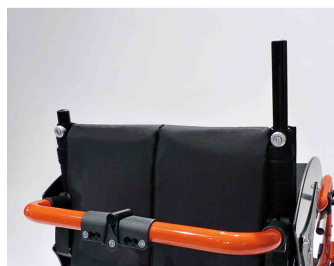

## Tapissat de respatller Faro

## Models i talles

- 3261-77SW Tapissat de respatller - Nylon negre