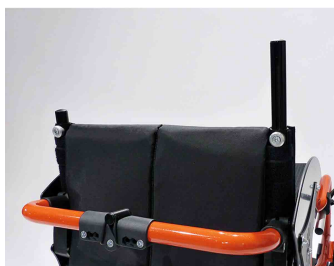

## Tapissat de respatller Faro

## Models i talles

- 3261-77SW Tapissat de respatller - Nylon negre