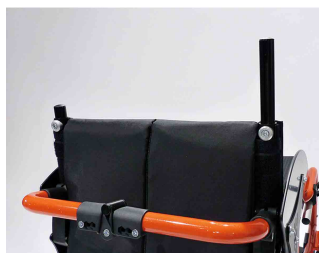

Tapissat de respatller Faro

Models i talles

- 3261-77SW Tapissat de respatller - Nylon negre