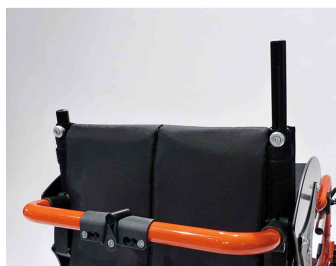

## Tapissat de respatller Faro

## Models i talles

- 3261-77SW Tapissat de respatller - Nylon negre