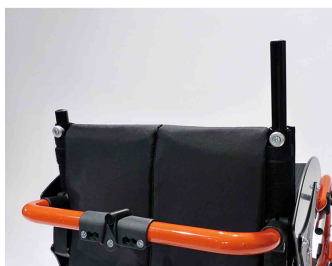

Tapissat de respatller Faro

Models i talles

- 3261-77SW Tapissat de respatller - Nylon negre