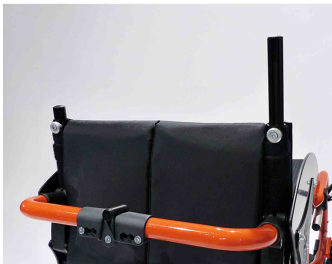

Tapizado de respaldo Faro

Modelos y tallas

- 3261-77SW Tapizado de respaldo - Nylon negro