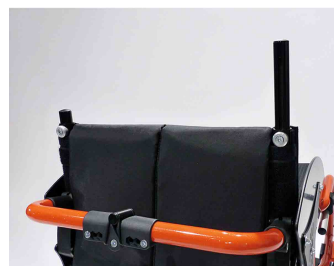

Tapizado de respaldo Faro

Modelos y tallas

- 3261-77SW Tapizado de respaldo - Nylon negro