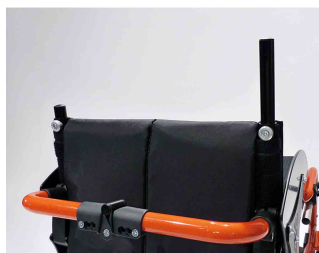

Tapizado de respaldo Faro

Modelos y tallas

- 3261-77SW Tapizado de respaldo - Nylon negro