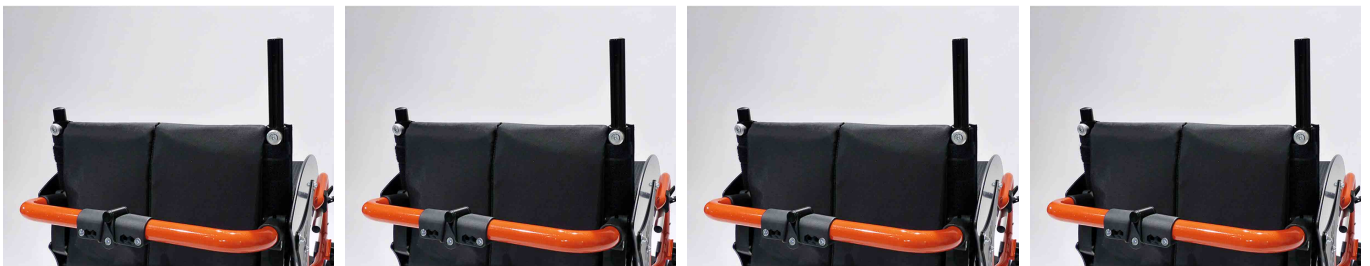

Tapizado de respaldo Faro

Modelos y tallas

- 3261-77SW Tapizado de respaldo - Nylon negro