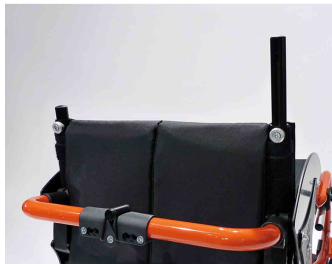

Tapizado de respaldo Faro

Modelos y tallas

- 3261-77SW Tapizado de respaldo - Nylon negro