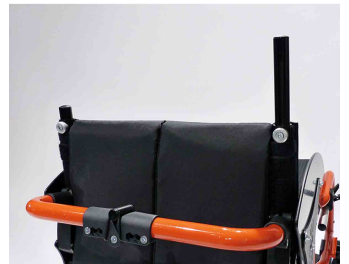

Tapizado de respaldo Faro

Modelos y tallas

- 3261-77SW Tapizado de respaldo - Nylon negro