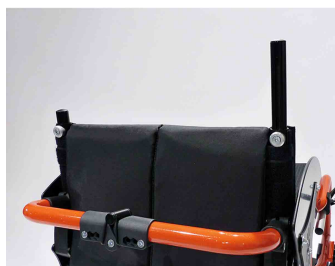

Tapizado de respaldo Faro

Modelos y tallas

- 3261-77SW Tapizado de respaldo - Nylon negro