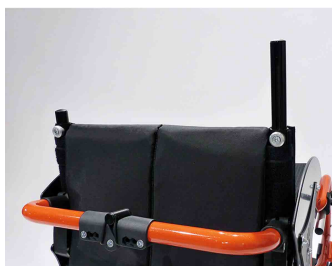

Tapizado de respaldo Faro

Modelos y tallas

- 3261-77SW Tapizado de respaldo - Nylon negro