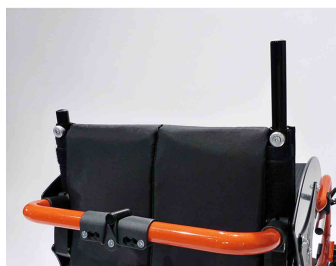

Tapizado de respaldo Faro

Modelos y tallas

- 3261-77SW Tapizado de respaldo - Nylon negro