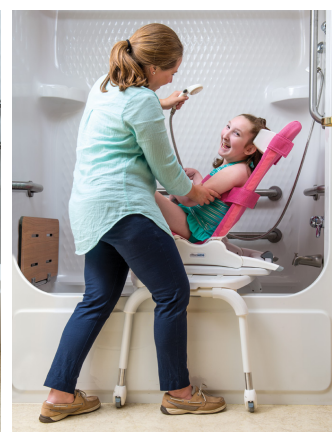

Wave

BANY SEGUR

La **cadira de dutxa Wave** combina la seva **gran utilitat i confort** amb un **disseny funcional**. És la solució ideal per què el nen es **col·loqui còmodament en el moment de dutxar-se o banyar-se facilitant la tasca del seu cuidador**.

L'opció de **reposa cames proporciona més suport per a les cames** i és especialment necessari quan la cadira de dutxa Wave **s'utilitza en una de les bases** (per a banyera o amb rodes per a dutxa).

S'ha de destacar que és **fàcil d'utilitzar** i s'ajusta sense necessitat de cap eina. A més, **disposa d'una àmplia gamma de fixacions**, possibilitant una òptima postura assegut. Disponible en 3 talles en color rosa o blau.

Caract. i Espec.

- Múltiples posicions tant de respatller com de seient
- Respatller ajustable amb una sola mà
- Teixit permeable, transpirable i rentable
- Cadira de plàstic lleugera, fàcil de muntar, totalment plegable

Colors

Rosa

Blau

Accessoris

Base de transferència Wave

Cinturó de cames Wave

Cinturó de tronc estàndard Wave

Cinturó de tronc amb fixacions laterals Wave