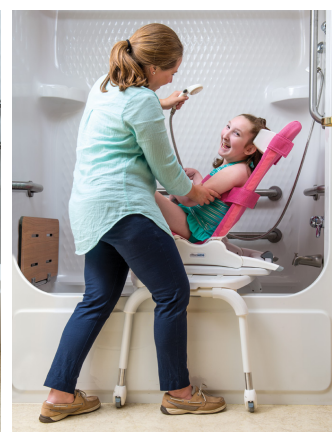

## BANY SEGUR

La **cadira de dutxa Wave** combina la seva **gran utilitat i confort** amb un **disseny funcional**. És la solució ideal per què el nen es **col·loqui còmodament en el moment de dutxar-se o banyar-se facilitant la tasca del seu cuidador**.

L'opció de **reposa cames proporciona més suport per a les cames** i és especialment necessari quan la cadira de dutxa Wave **s'utilitza en una de les bases** (per a banyera o amb rodes per a dutxa).

S'ha de destacar que és **fàcil d'utilitzar** i s'ajusta sense necessitat de cap eina. A més, **disposa d'una àmplia gamma de fixacions**, possibilitant una òptima postura assegut. Disponible en 3 talles en color rosa o blau.

## Caract. i Espec.

- Múltiples posicions tant de respatller com de seient
- Respatller ajustable amb una sola mà
- Teixit permeable, transpirable i rentable
- Cadira de plàstic lleugera, fàcil de muntar, totalment plegable