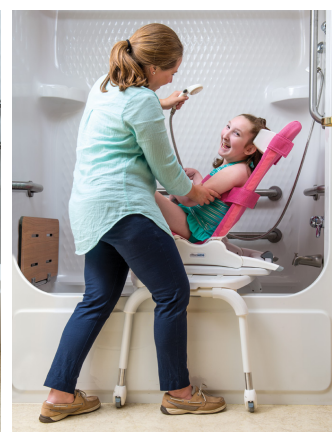

### BAÑO SEGURO

La **silla de ducha Wave** combina su **gran utilidad y confort** con un **diseño funcional**. Es la solución ideal para que el niño **se coloque cómodamente en el momento de ducharse o bañarse facilitando la tarea de su cuidador**.

La opción de **reposapiernas proporciona más apoyo para las piernas** y es especialmente necesario cuando la silla de ducha Wave se utiliza **en una de las bases** (para bañera o con ruedas para ducha).

Cabe destacar que es **fácil de utilizar** y se ajusta sin necesidad de herramientas. Además **dispone de una amplia gama de fijaciones**, posibilitando una óptima postura de sentado. Disponible en 3 tallas en color rosa o azul.

## Caract. y Espec.

- Múltiples posiciones tanto de respaldo como de asiento
- Respaldo ajustable con una sola mano
- Tejido permeable, transpirable y lavable
- Silla de plástico ligera, fácil de montar, totalmente plegable.
- Altura asiento suelo ajustable