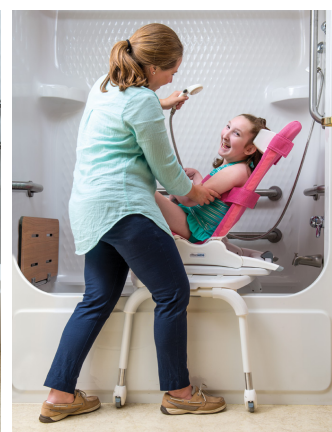

Wave

BAÑO SEGURO

La **silla de ducha Wave** combina su **gran utilidad y confort** con un **diseño funcional**. Es la solución ideal para que el niño **se coloque cómodamente en el momento de ducharse o bañarse facilitando la tarea de su cuidador**.

La opción de **reposapiernas proporciona más apoyo para las piernas** y es especialmente necesario cuando la silla de ducha Wave se utiliza **en una de las bases** (para bañera o con ruedas para ducha).

Cabe destacar que es **fácil de utilizar** y se ajusta sin necesidad de herramientas. Además **dispone de una amplia gama de fijaciones**, posibilitando una óptima postura de sentado. Disponible en 3 tallas en color rosa o azul.

Caract. y Espec.

- Múltiples posiciones tanto de respaldo como de asiento
- Respaldo ajustable con una sola mano
- Tejido permeable, transpirable y lavable
- Silla de plástico ligera, fácil de montar, totalmente plegable.
- Altura asiento suelo ajustable