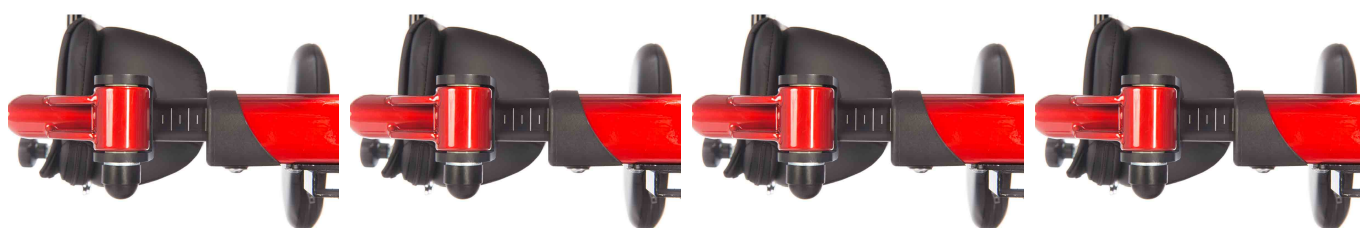

Suport combinat espatlla pelvis Tim

Mesures

Ample pelvis:

Talla 1: 16-26 cm

Talla 2: 22-32 cm

Talla 3: 32-42 cm

Models i talles

- 4801007 Suport combinat esquena i pelvis - talla 1
- 4802007 Suport combinat esquena i pelvis - talla 2
- 4803007 Suport combinat esquena i pelvis - talla 3