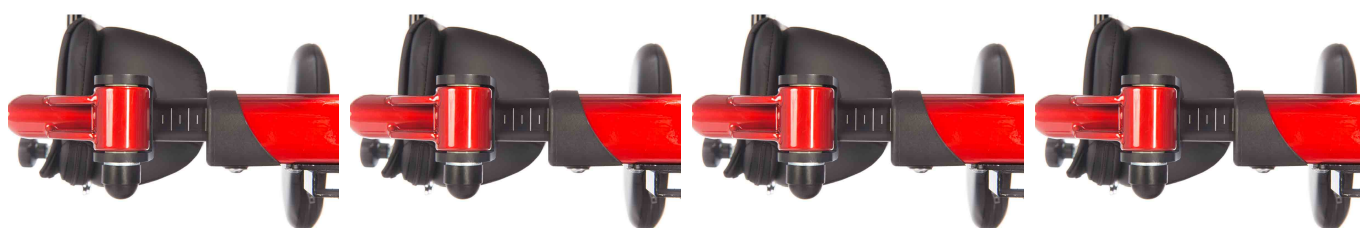

# Soporte combinado espalda pelvis Tim

## Modelos y tallas

- 4801007 Soporte combinado espalda y pelvis - talla 1
- 4802007 Soporte combinado espalda y pelvis - talla 2
- 4803007 Soporte combinado espalda y pelvis - talla 3