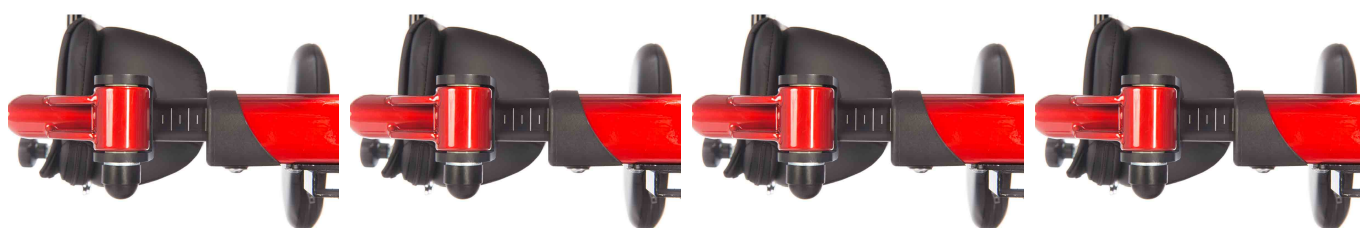

Soporte combinado espalda pelvis Tim

Medidas

Ancho pelvis:

Talla 1: 16-26 cm

Talla 2: 22-32 cm

Talla 3: 32-42 cm

Modelos y tallas

- 4801007 Soporte combinado espalda y pelvis - talla 1
- 4802007 Soporte combinado espalda y pelvis - talla 2
- 4803007 Soporte combinado espalda y pelvis - talla 3