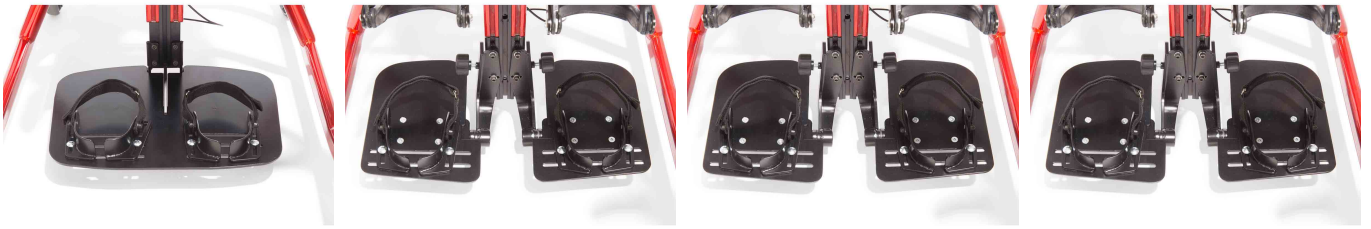

Reposapeus Tim

Tim porta de sèrie plataforma de reposapeus ajustable en altura i profunditat, opcionalment es poden demanar reposapeus individuals regulables en altura, profunditat i angle.

Models i talles

- 4801020 Reposapeus - talla 1
- 4802020 Reposapeus - talla 2
- 4803020 Reposapeus - talla 3
- 4801021 Reposapeus individuals - talla 1
- 4802021 Reposapeus individuals - talla 2
- 4803021 Reposapeus individuals - talla 3