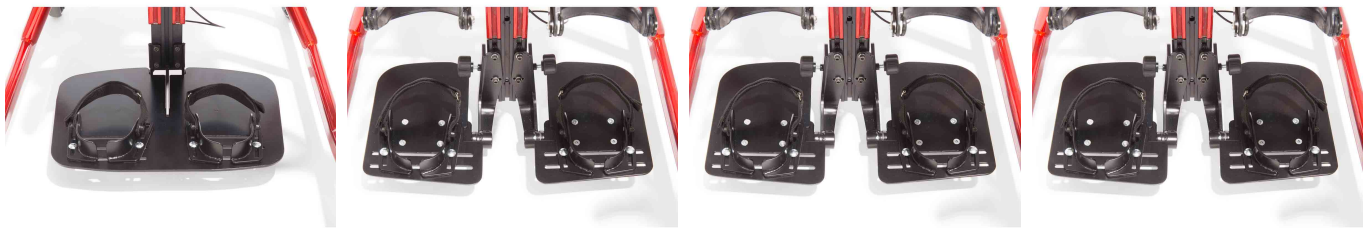

Reposapiés Tim

Tim lleva de serie plataforma de reposapiés ajustable en altura y profundidad, de forma opcional se pueden pedir reposapiés individuales regulables en altura, profundidad y ángulo.

Modelos y tallas

- 4801020 Reposapiés - talla 1
- 4802020 Reposapiés - talla 2
- 4803020 Reposapiés - talla 3
- 4801021 Reposapiés individuales - talla 1
- 4802021 Reposapiés individuales - talla 2
- 4803021 Reposapiés individuales - talla 3