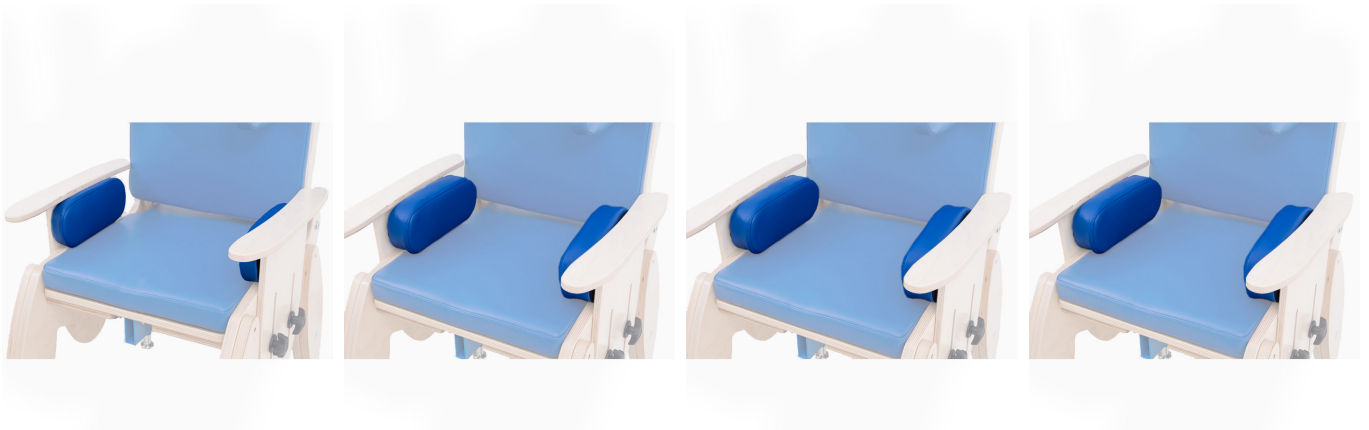

Pads reductors amplada Kidoo

Fets d'escuma elàstica amb tapisseria impermeable per reduir l'amplada de seient, estan units als reposabraços.

Venen en dos unitats (una a cada costat)

Models i talles

- KDO-137 Pads reductors amplada - 5 cm (redueixen 10 cm)
- KDO-134 Pads reductors amplada - 3 cm (redueixen 6 cm)