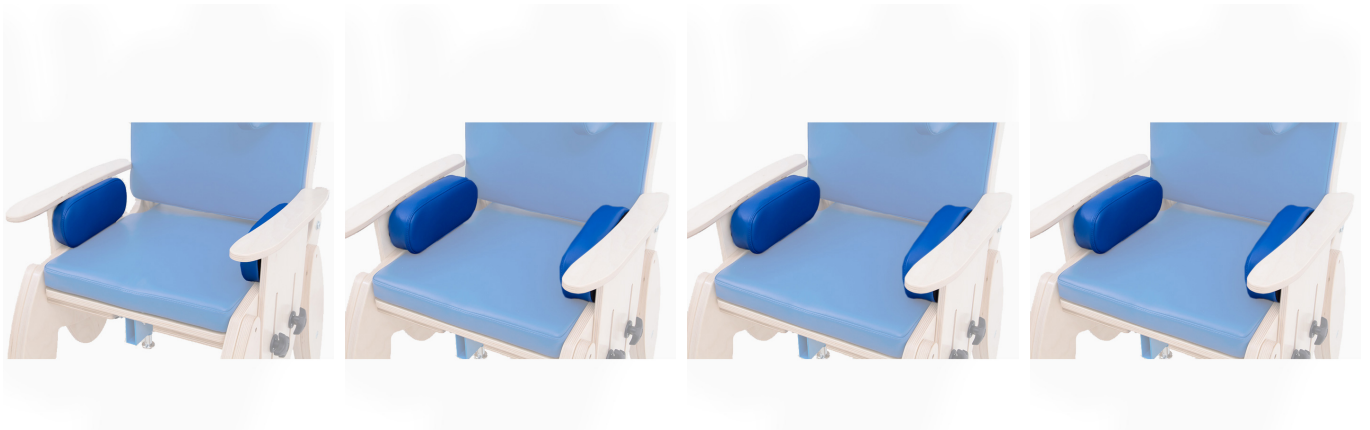

## Pads estrechadores Kidoo

Hechos de espuma elástica con tapicería impermeable para reducir el ancho de asiento, están unidos a los reposabrazos.

Viene en dos unidades (uno a cada lado).

### Modelos y tallas

- KDO-137 Pads estrechadores - 5 cm (reducen 10 cm)
- KDO-134 Pads estrechadores - 3 cm (reducen 6 cm)