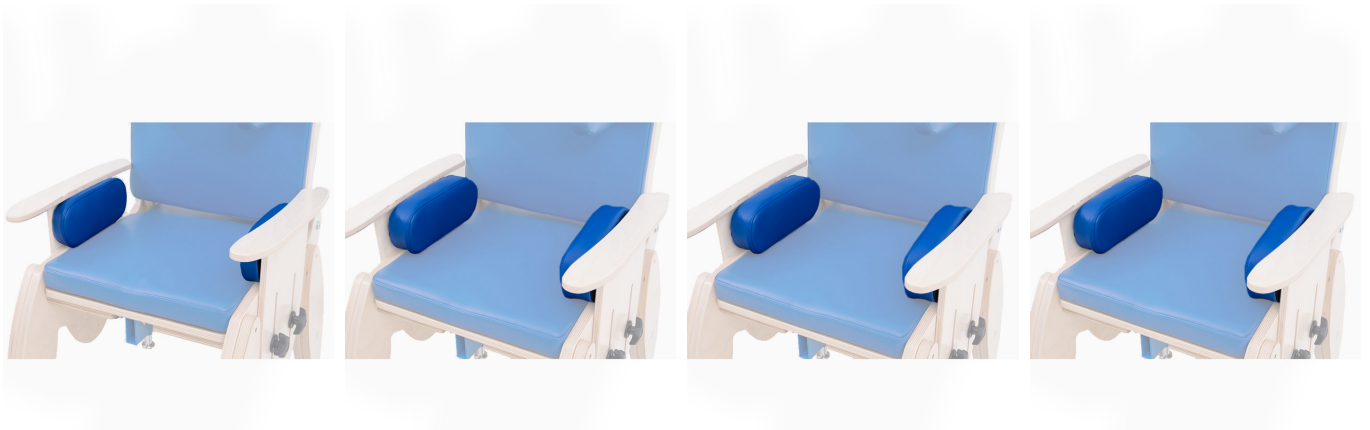

Pads estrechadores Kidoo

Hechos de espuma elástica con tapicería impermeable para reducir el ancho de asiento, están unidos a los reposabrazos.

Viene en dos unidades (uno a cada lado).

Modelos y tallas

- KDO-137 Pads estrechadores - 5 cm (reducen 10 cm)
- KDO-134 Pads estrechadores - 3 cm (reducen 6 cm)