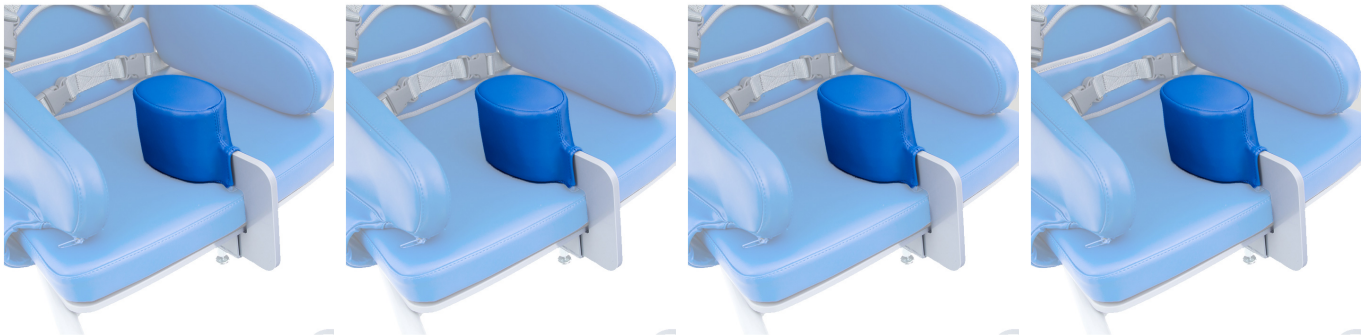

Tac abductor Akces Med

El tac abductor Akces Med es pot utilitzar amb les **cadires terapèutiques Kidoo i Jordi**. La forma del tac abductor ajuda a l'usuari a posicionar-se correctament. Es pot treure fàcilment.

Models i talles

- AK-JRI-128 Tac abductor Akces Med - Cadira Jordi
- AK-KDO-128 Tac abductor Akces Med - Cadira Kidoo