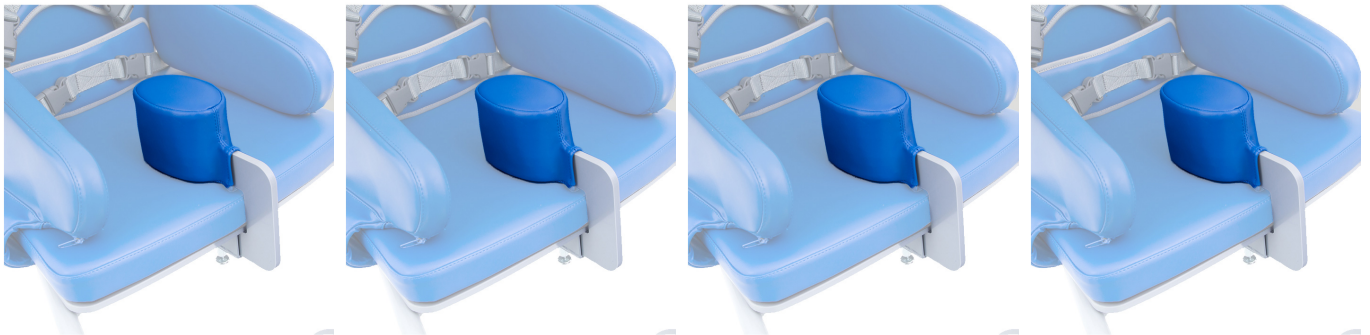

Taco abductor Akces Med

El taco abductor Akces Med se puede utilizar con las **sillas terapéuticas Kidoo y Jordi**. La forma del taco abductor alienta a una posición correcta. Se puede quitar fácilmente.

Modelos y tallas

- AK-JRI-128 Taco abductor Akces Med - Silla Jordi
- AK-KDO-128 Taco abductor Akces Med - Silla Kidoo