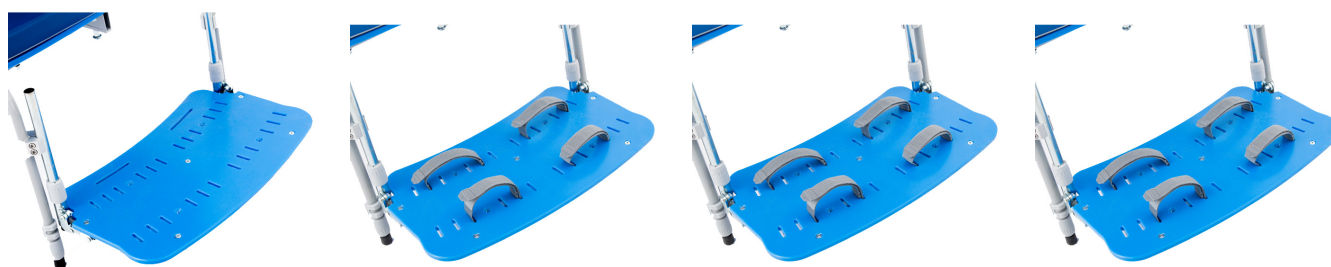

# Reposapeus Jordi

El reposapeus de la **cadira terapèutica Jordi** pot actuar com un reposapeus independent. És ajustable en alçada i angle per adaptar-se a les necessitats de l'usuari.

## Models i talles

- AK-JRI-619 Cadira Jordi - Reposapeus - Talla única
- AK-JRI-156 Cadira Jordi - Cingles per reposapeus - Talla única