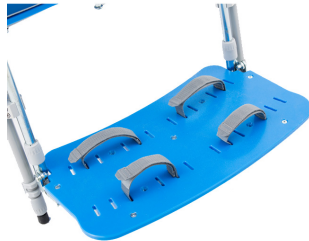

Reposapeus Jordi

El reposapeus de la **cadira terapèutica Jordi** pot actuar com un reposapeus independent. És ajustable en alçada i angle per adaptar-se a les necessitats de l'usuari.

Models i talles

- AK-JRI-619 Cadira Jordi - Reposapeus - Talla única
- AK-JRI-156 Cadira Jordi - Cingles per reposapeus - Talla única