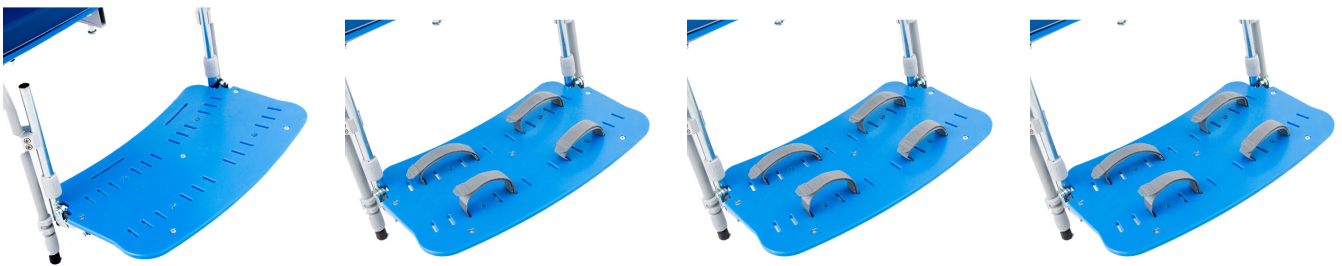

Reposapeus Jordi

El reposapeus de la **cadira terapèutica Jordi** pot actuar com un reposapeus independent. És ajustable en alçada i angle per adaptar-se a les necessitats de l'usuari.

Models i talles

- AK-JRI-619 Cadira Jordi - Reposapeus - Talla única
- AK-JRI-156 Cadira Jordi - Cingles per reposapeus - Talla única