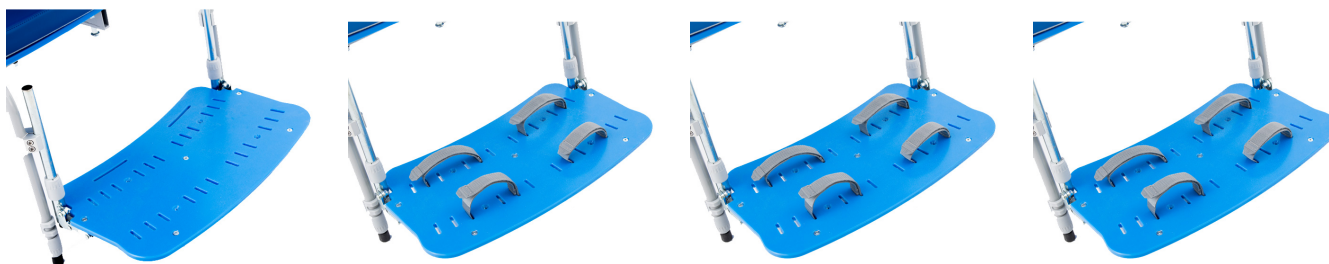

Reposapeus Jordi

El reposapeus de la **cadira terapèutica Jordi** pot actuar com un reposapeus independent. És ajustable en alçada i angle per adaptar-se a les necessitats de l'usuari.

Models i talles

- AK-JRI-619 Cadira Jordi - Reposapeus - Talla única
- AK-JRI-156 Cadira Jordi - Cingles per reposapeus - Talla única