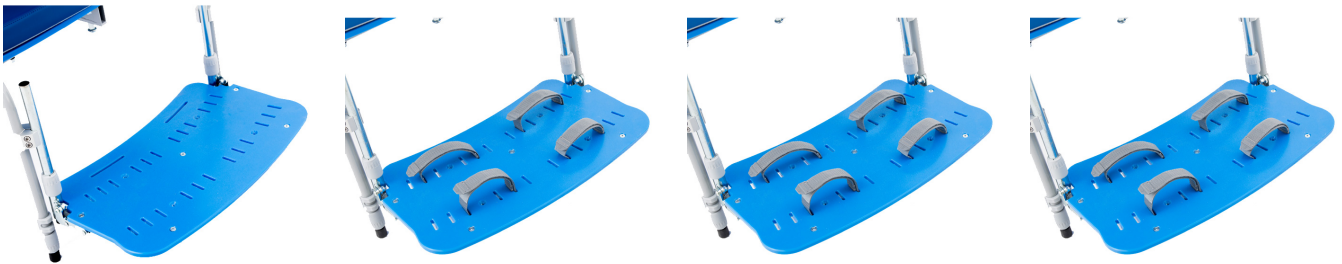

Reposapiés Jordi

El reposapiés de la **silla terapéuticas Jordi** puede actuar como un reposapiés independiente. Es ajustable en altura y ángulo para adaptarse a las necesidades del usuario.

Modelos y tallas

- AK-JRI-619 Silla Jordi - Reposapiés - Talla única
- AK-JRI-156 Silla Jordi - Cincha para reposapiés - Talla única