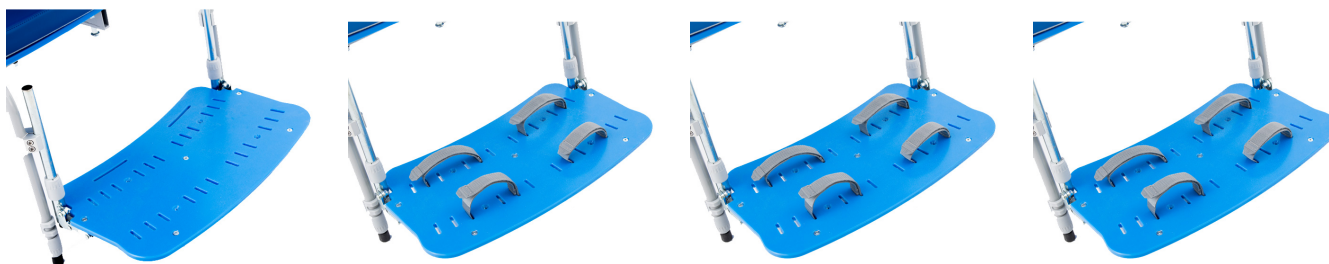

Reposapiés Jordi

El reposapiés de la **silla terapéuticas Jordi** puede actuar como un reposapiés independiente. Es ajustable en altura y ángulo para adaptarse a las necesidades del usuario.

Modelos y tallas

- AK-JRI-619 Silla Jordi - Reposapiés - Talla única
- AK-JRI-156 Silla Jordi - Cincha para reposapiés - Talla única