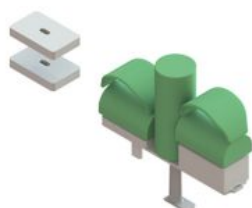

Caract. i Espec.

- Base d'alumini flexible
- Set de matalassos (15 de simples i 2 de dobles)
- Set de fundes per als matalassos
- Cinxa per a subjecció al llit

Mesures

[Veure tots els distribuïdors qualificats](#)

Models i talles

- DC06 Dreama - Talla petita
- DC03 Dreama - Talla estàndard

Accessoris

Bloquejadors Dreama

T-Roll, Sistema abducció ajustable altura Dreama

Sistema de lateralització Dreama

Arc de posicionament Dreama

Suport de genolls Dreama

Tac Abductor Dreama

**Suport de posicionament prim
Dreama**

**Suports de posicionament
Dreama**

+ Espec.