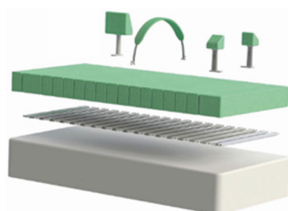

Dreama

DOLÇOS SOMNIS

Dreama és un matalàs per al llit que combina suport postural i reducció de la pressió, apte per a nens i adults.

Dreama és clau en qualsevol programa de maneig postural 24 hores, utilitza una gran varietat de controls posturals, el sistema pot ser configurat per acomodar fins i tot la més necessitat més complexa de l'usuari.