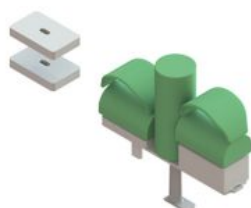

Caract. i Espec.

- Base d'alumini flexible
- Set de matalassos (15 de simples i 2 de dobles)
- Set de fundes per als matalassos
- Cinxa per a subjecció al llit

Mesures

[Veure tots els distribuïdors qualificats](#)

Models i talles

- DC06 Dreama - Talla petita
- DC03 Dreama - Talla estàndard

Accessoris

Bloquejadors Dreama

T-Roll, Sistema abducció ajustable altura Dreama

Sistema de lateralització Dreama

Arc de posicionament Dreama

Suport de genolls Dreama

Tac Abductor Dreama

**Suport de posicionament prim
Dreama**

**Suports de posicionament
Dreama**

+ Espec.