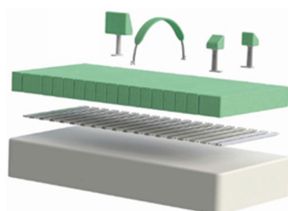

## DOLÇOS SOMNIS

Dreama és un matalàs per al llit que combina suport postural i reducció de la pressió, apte per a nens i adults.

Dreama és clau en qualsevol programa de maneig postural 24 hores, utilitza una gran varietat de controls posturals, el sistema pot ser configurat per acomodar fins i tot la més necessitat més complexa de l'usuari.