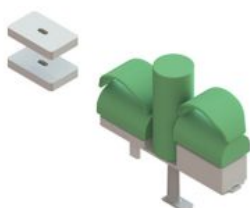

Caract. i Espec.

- Base d'alumini flexible
- Set de matalassos (15 de simples i 2 de dobles)
- Set de fundes per als matalassos
- Cinxa per a subjecció al llit

Mesures

[Veure tots els distribuïdors qualificats](#)

Models i talles

- DC06 Dreama - Talla petita
- DC03 Dreama - Talla estàndard

Accessoris

Bloquejadors Dreama

T-Roll, Sistema abducció ajustable altura Dreama

Sistema de lateralització Dreama

Arc de posicionament Dreama

Suport de genolls Dreama

Tac Abductor Dreama

**Suport de posicionament prim
Dreama**

**Suports de posicionament
Dreama**

+ Espec.