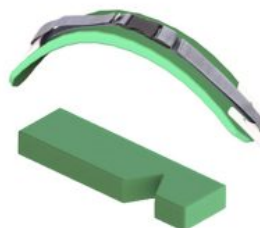

Models i talles

- DC06 Dreama - Talla petita
- DC03 Dreama - Talla estàndard

Accessoris

Bloquejadors Dreama

T-Roll, Sistema abducció ajustable altura Dreama

Sistema de lateralització Dreama

Arc de posicionament Dreama

Suport de genolls Dreama

Tac Abductor Dreama

**Suport de posicionament prim
Dreama**

**Suports de posicionament
Dreama**

+ Espec.