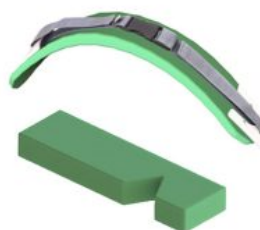

Models i talles

- DC06 Dreama - Talla petita
- DC03 Dreama - Talla estàndard

Accessoris

Bloquejadors Dreama

T-Roll, Sistema abducció ajustable altura Dreama

Sistema de lateralització Dreama

Arc de posicionament Dreama

Suport de genolls Dreama

Tac Abductor Dreama

**Suport de posicionament prim
Dreama**

**Suports de posicionament
Dreama**

+ Espec.