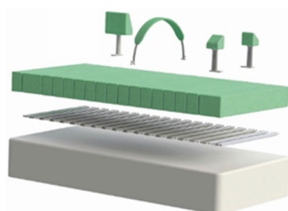

Dreama

DULCES SUEÑOS

Dreama es un colchón para la cama que combina soporte postural y reducción de la presión, apto para niños y adultos.

Dreama es clave en cualquier programa de manejo postural 24 horas, utiliza una gran variedad de controles posturales, el sistema puede ser configurado para acomodar incluso el más complejo de las necesidades del usuario.

Dreama contribuye a la recuperación en los períodos de descanso, que contribuye, a su vez, a una reducción del riesgo de deformación esquelética muscular. Dreama se puede utilizar como un sistema preventivo o para reducir y frenar el deterioro postural. Por tanto, es apropiado para cualquier edad.

Es apropiado para usuarios con condiciones asociadas de parálisis cerebral, post - trauma , post-cirugía, espina bífida, escoliosis, distrofia muscular, atrofia muscular espinal, Arthrogryposis, artritis reumatoide...

Rápido y sencillo! Sin ataduras difíciles, sin tuercas y tornillos, sin sujeciones molestas, sólo un colchón de reducción de presión, y una gran variedad de almohadillas de apoyo que simplemente se deslizan y bloquean si es necesario, las configuraciones se pueden cambiar con el usuario en la cama y con la mínima interrupción.

El posicionamiento nocturno debería ser de la misma calidad que el posicionamiento diurno ya que pasamos más tiempo en posición de dormir que en cualquier otra. La importancia de posicionar las 24 horas se ha reconocido en los últimos años como la continuación de un buen posicionamiento durante el día.