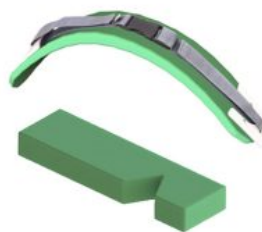

Caract. y Espec.

- Base de aluminio flexible
- Set de colchones (15 de simples y 2 dobles)
- Set de fundas para colchones
- Cincha para sujeción cama

Medidas

[Ver todos los distribuidores cualificados](#)

Modelos y tallas

- DC06 Dreama - Talla pequeña
- DC03 Dreama - Talla estándar

Accesorios

Bloqueadores Dreama

T-Roll, Sistema abducción ajustable altura Dreama

Sistema de lateralización Dreama

Arco de posicionamiento Dreama

Soporte rodillas Dreama

Taco Abductor Dreama

Soporte de posicionamiento delgado Dreama

Soportes de posicionamiento Dreama

+ Espec.

Distrib.