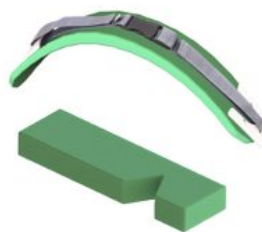

## Modelos y tallas

- DC06                      Dreama - Talla pequeña
- DC03                      Dreama - Talla estándar

## Accesorios

**Bloqueadores Dreama**

**T-Roll, Sistema abducción ajustable altura Dreama**

**Sistema de lateralización Dreama**

**Arco de posicionamiento Dreama**

**Soporte rodillas Dreama**

**Taco Abductor Dreama**

**Soporte de posicionamiento delgado Dreama**

**Soportes de posicionamiento Dreama**

**+ Espec.**

**Distrib.**