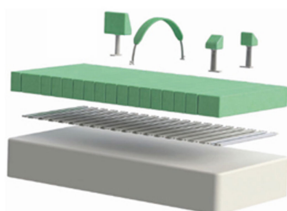

## DULCES SUEÑOS

Dreama es un colchón para la cama que combina soporte postural y reducción de la presión, apto para niños y adultos.

Dreama es clave en cualquier programa de manejo postural 24 horas, utiliza una gran variedad de controles posturales, el sistema puede ser configurado para acomodar incluso el más complejo de las necesidades del usuario.