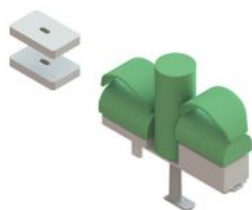

Caract. y Espec.

- Base de aluminio flexible
- Set de colchones (15 de simples y 2 dobles)
- Set de fundas para colchones
- Cincha para sujeción cama

Medidas

[Ver todos los distribuidores cualificados](#)

Modelos y tallas

- DC06   Dreama - Talla pequeña
- DC03   Dreama - Talla estándar

Accesorios