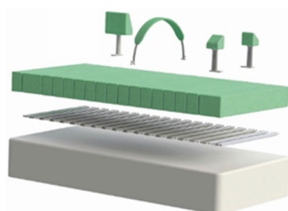

## DULCES SUEÑOS

Dreama es un colchón para la cama que combina soporte postural y reducción de la presión, apto para niños y adultos.

Dreama es clave en cualquier programa de manejo postural 24 horas, utiliza una gran variedad de controles posturales, el sistema puede ser configurado para acomodar incluso el más complejo de las necesidades del usuario.