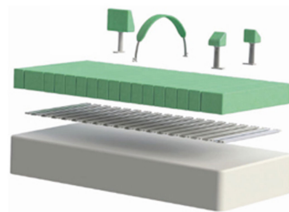

Dreama

DULCES SUEÑOS

Dreama es un colchón para la cama que combina soporte postural y reducción de la presión, apto para niños y adultos.

Dreama es clave en cualquier programa de manejo postural 24 horas, utiliza una gran variedad de controles posturales, el sistema puede ser configurado para acomodar incluso el más complejo de las necesidades del usuario.