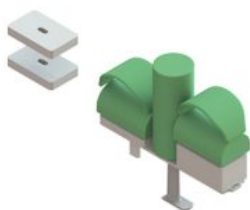

Caract. y Espec.

- Base de aluminio flexible
- Set de colchones (15 de simples y 2 dobles)
- Set de fundas para colchones
- Cincha para sujeción cama

Medidas

[Ver todos los distribuidores cualificados](#)

Modelos y tallas

- DC06 Dreama - Talla pequeña
- DC03 Dreama - Talla estándar

Accesorios

Bloqueadores Dreama

T-Roll, Sistema abducción ajustable altura Dreama

Sistema de lateralización Dreama

Arco de posicionamiento Dreama

Soporte rodillas Dreama

Taco Abductor Dreama

Soporte de posicionamiento delgado Dreama

Soportes de posicionamiento Dreama

+ Espec.

Distrib.